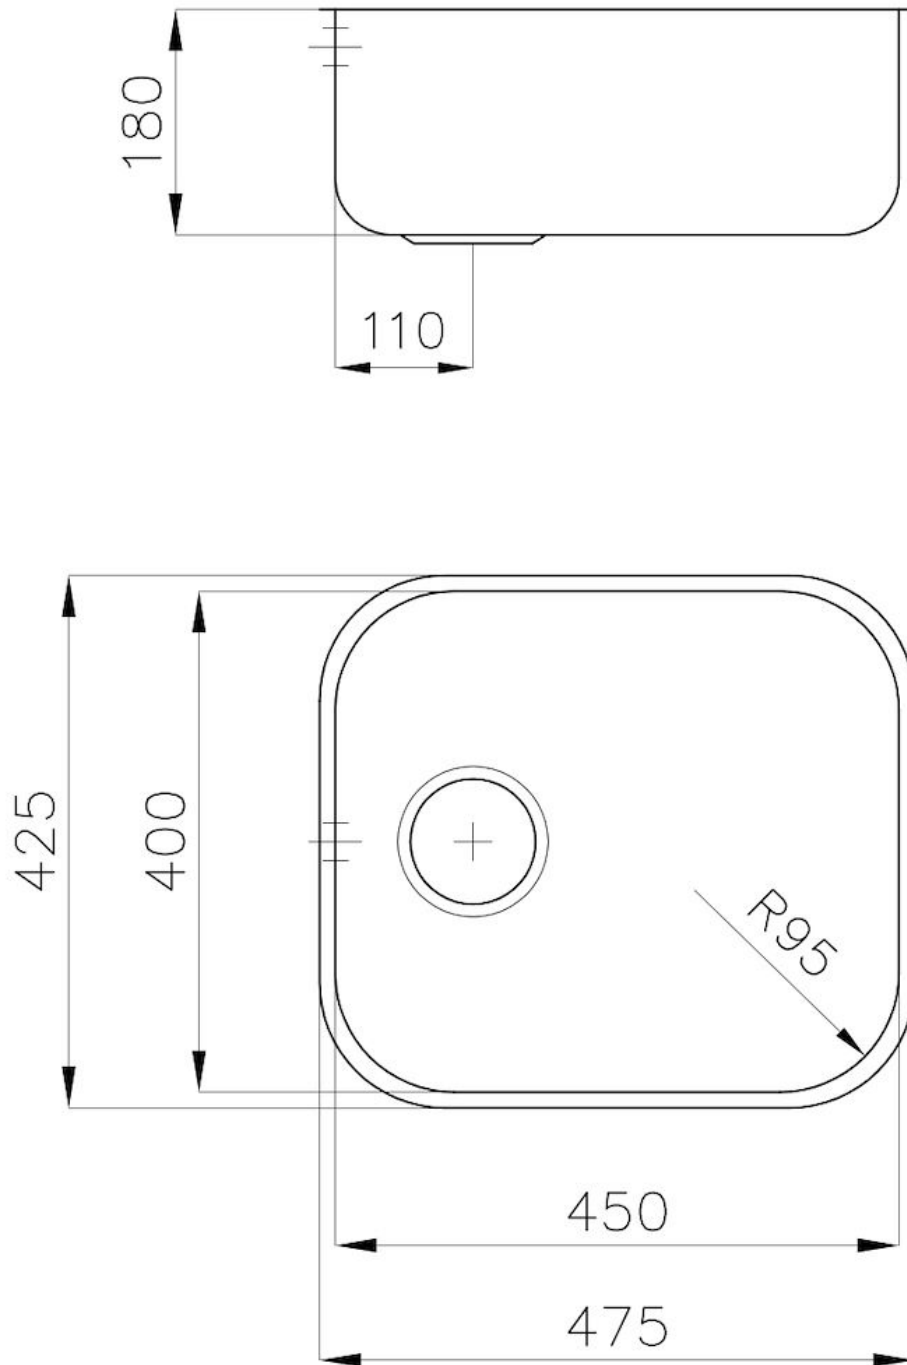

水槽 Big Bowl

水槽

代码: 1811 050

细节

材料	AISI 304 不锈钢
表面处理	拉丝 Foster
质地	拉丝 Foster
边型和安装方式	台下
底座	60 cm
尺寸	475x425 mm
标准配件	固定钩, 垫圈, 下水器, 溢水口和虹吸管, 纸板盒包装
龙头孔	无定位孔
安装孔	View technical data sheet

下水器 否

宽 47 cm

盆内尺寸 450x400mm

单槽/双槽 单槽

下水组件 3,5" 下水器

特点

3.5" 下水器提篮

Foster®水槽均配备了3.5"下水器，有可防止固体颗粒流入下水器的实用篮式塞。3.5"下水器允许使用Foster®碎渣机，可与所有型号兼容。

技术图纸

OPTIONAL ACCESSORIES

HDPE 砧板
8657 001