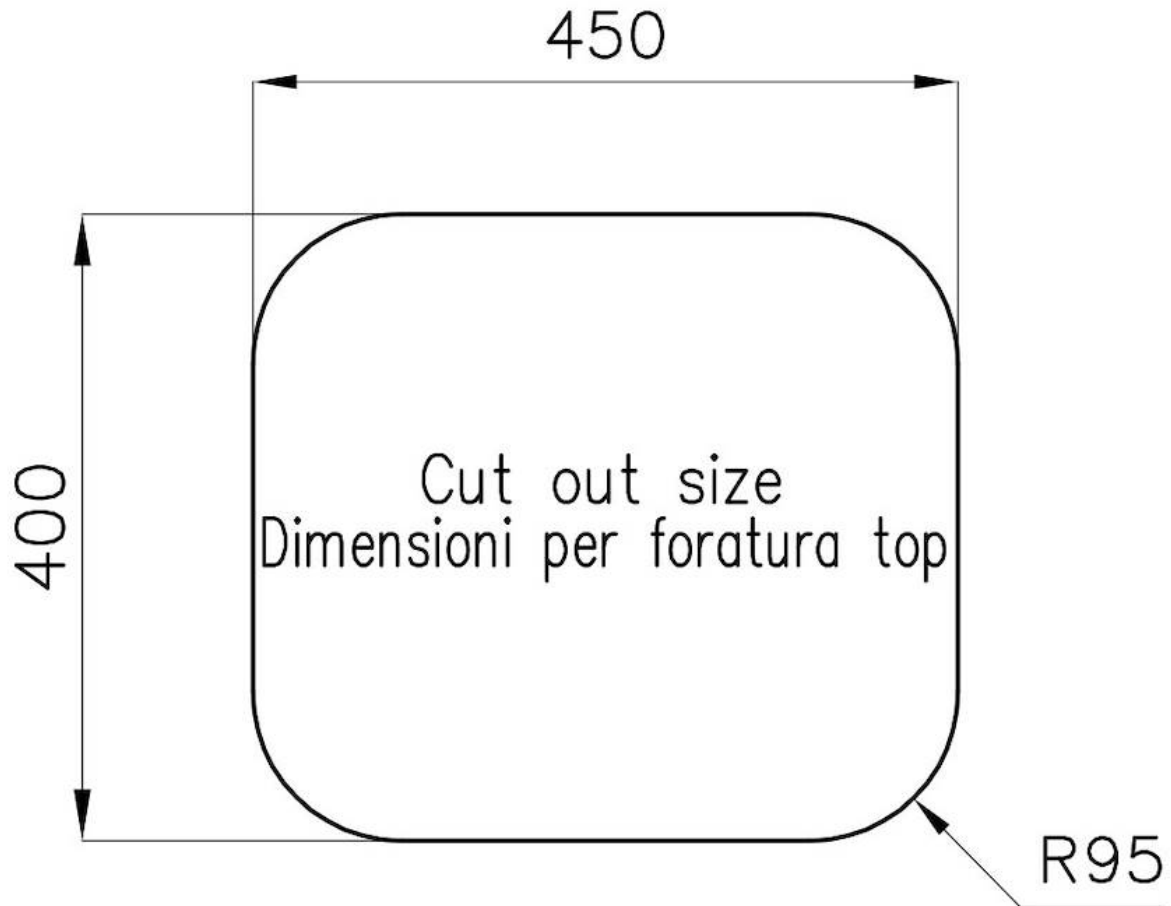

水槽 Big Bowl

水槽

代码: 1811 050

细节

材料	AISI 304 不锈钢
表面处理	拉丝 Foster
质地	拉丝 Foster
边型和安装方式	台下
底座	60 cm
尺寸	475x425 mm
标准配件	固定钩, 垫圈, 下水器, 溢水口和虹吸管, 纸板盒包装
龙头孔	无定位孔
安装孔	View technical data sheet

下水器 否

宽 47 cm

盆内尺寸 450x400mm

单槽/双槽 单槽

下水组件 3,5" 下水器

特点

3.5" 下水器提篮

Foster®水槽均配备了3.5"下水器，有可防止固体颗粒流入下水器的实用篮式塞。3.5"下水器允许使用Foster®碎渣机，可与所有型号兼容。

技术图纸

OPTIONAL ACCESSORIES

HDPE 砧板
8657 001