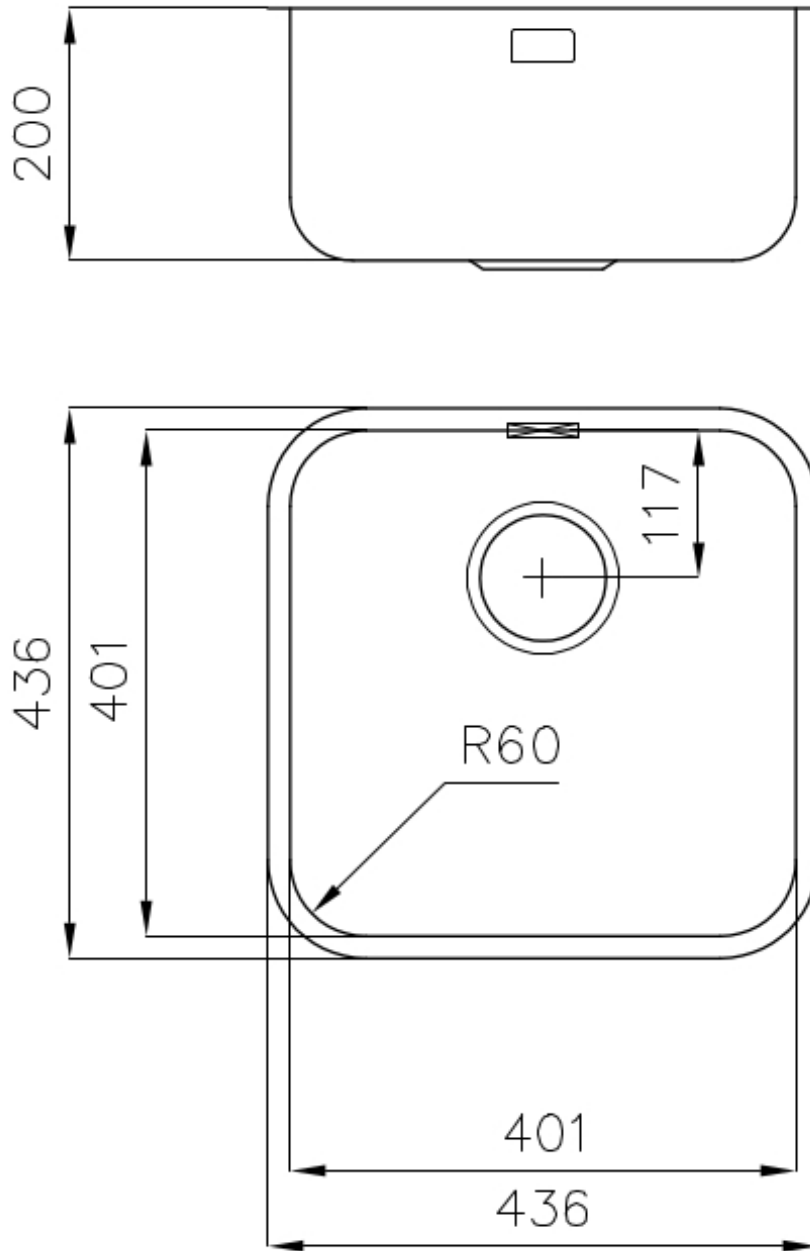

水槽 KS

水槽

: 1840 850

细节

材料	AISI 304 不锈钢
表面处理	拉丝 Foster
质地	拉丝 Foster
边型和安装方式	台下
底座	45 cm
尺寸	436x436 mm
标准配件	固定钩, 垫圈, 下水器, 溢水口和虹吸管, 纸板盒包装
龙头孔	无定位孔
安装孔	View technical data sheet

下水器 否

高度 44 cm

盆内尺寸 401x401mm

单槽/双槽 单槽

下水组件 3,5" 下水器

特点

3.5" 下水器提篮

Foster®水槽均配备了3.5"下水器，有可防止固体颗粒流入下水器的实用篮式塞。3.5"下水器允许使用Foster®碎渣机，可与所有型号兼容。

Cut out size – Dimensioni per foratura top

OPTIONAL ACCESSORIES

HPDE 砧板