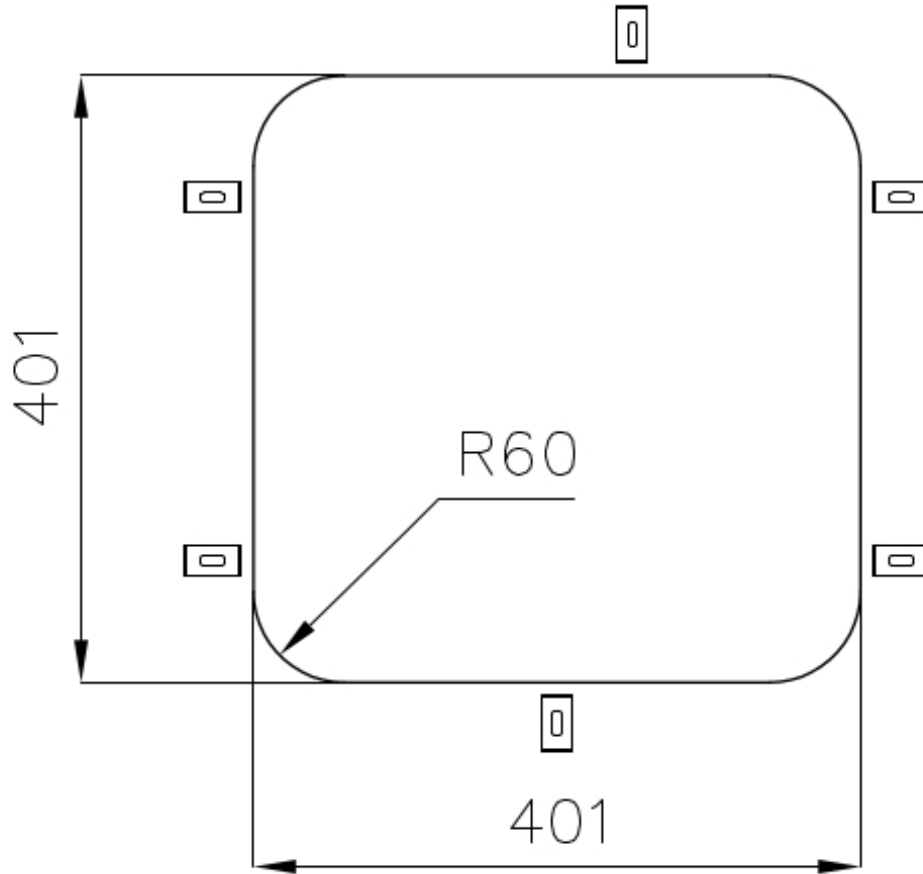

水槽 KS

水槽

: 1840 850

细节

材料	AISI 304 不锈钢
表面处理	拉丝 Foster
质地	拉丝 Foster
边型和安装方式	台下
底座	45 cm
尺寸	436x436 mm
标准配件	固定钩, 垫圈, 下水器, 溢水口和虹吸管, 纸板盒包装
龙头孔	无定位孔
安装孔	View technical data sheet

下水器 否

高度 44 cm

盆内尺寸 401x401mm

单槽/双槽 单槽

下水组件 3,5" 下水器

特点

3.5" 下水器提篮

Foster®水槽均配备了3.5"下水器，有可防止固体颗粒流入下水器的实用篮式塞。3.5"下水器允许使用Foster®碎渣机，可与所有型号兼容。

Cut out size – Dimensioni per foratura top

OPTIONAL ACCESSORIES

HPDE 砧板