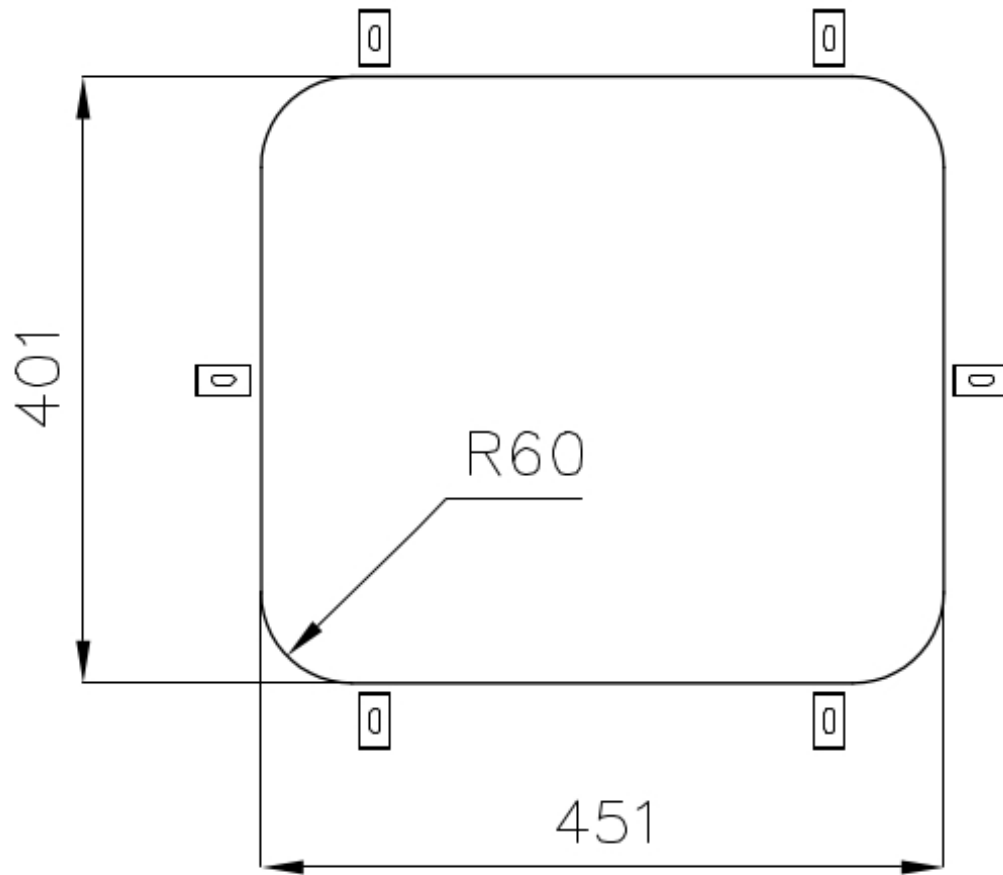

水槽 KS

水槽

: 1845 850

细节

材料	AISI 304 不锈钢
表面处理	拉丝 Foster
质地	拉丝 Foster
边型和安装方式	台下
底座	60 cm
尺寸	488x438 mm
标准配件	固定钩, 垫圈, 下水器, 溢水口和虹吸管, 纸板盒包装
龙头孔	无定位孔
安装孔	View technical data sheet

下水器 否

高度 49 cm

盆内尺寸 451x401mm

单槽/双槽 单槽

下水组件 3,5" 下水器

特点

3.5" 下水器提篮

Foster®水槽均配备了3.5"下水器，有可防止固体颗粒流入下水器的实用篮式塞。3.5"下水器允许使用Foster®碎渣机，可与所有型号兼容。

Cut out size – Dimensioni per foratura top

OPTIONAL ACCESSORIES

HPDE 砧板