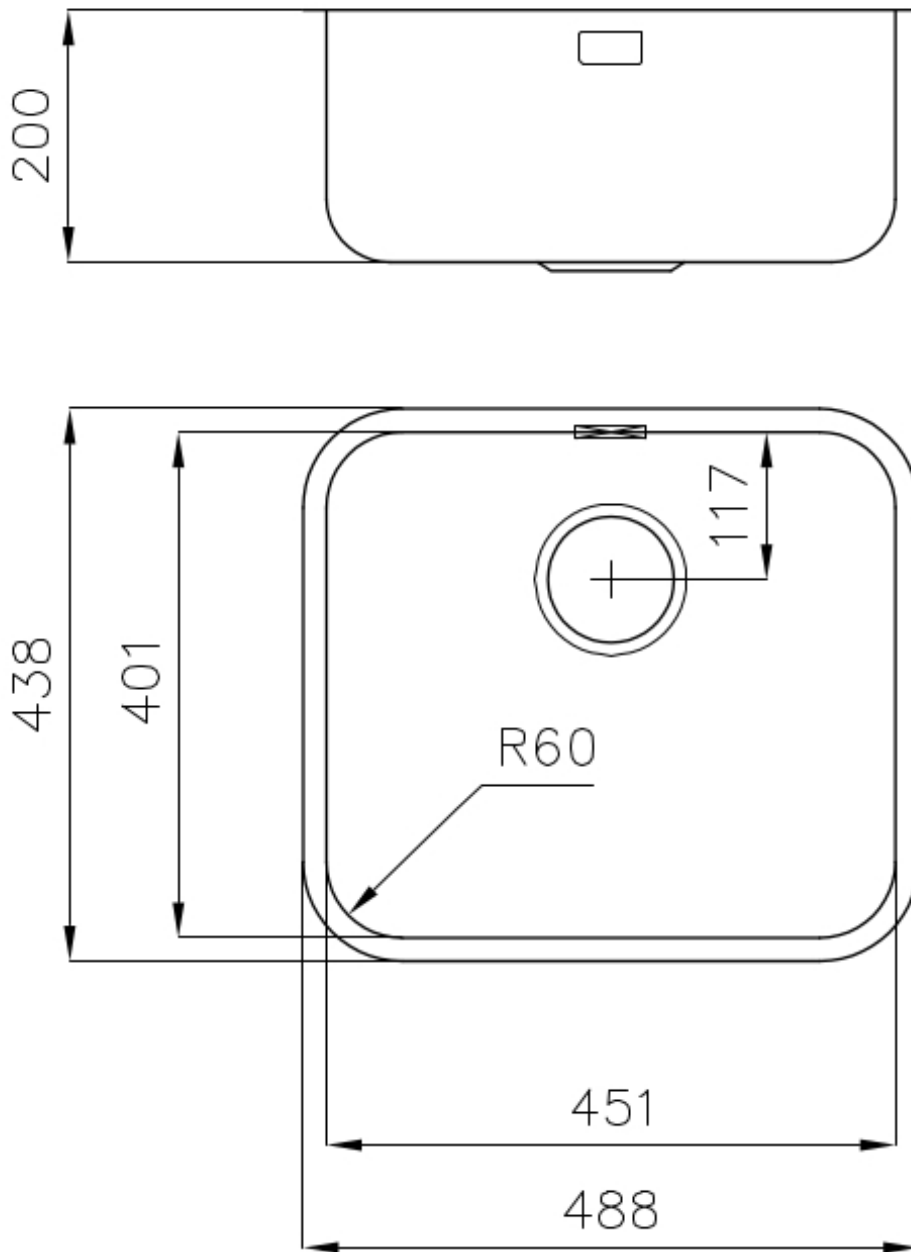

水槽 KS

水槽

: 1845 850

细节

材料	AISI 304 不锈钢
表面处理	拉丝 Foster
质地	拉丝 Foster
边型和安装方式	台下
底座	60 cm
尺寸	488x438 mm
标准配件	固定钩, 垫圈, 下水器, 溢水口和虹吸管, 纸板盒包装
龙头孔	无定位孔
安装孔	View technical data sheet

下水器 否

高度 49 cm

盆内尺寸 451x401mm

单槽/双槽 单槽

下水组件 3,5" 下水器

特点

3.5" 下水器提篮

Foster®水槽均配备了3.5"下水器，有可防止固体颗粒流入下水器的实用篮式塞。3.5"下水器允许使用Foster®碎渣机，可与所有型号兼容。

Cut out size – Dimensioni per foratura top

OPTIONAL ACCESSORIES

HPDE 砧板