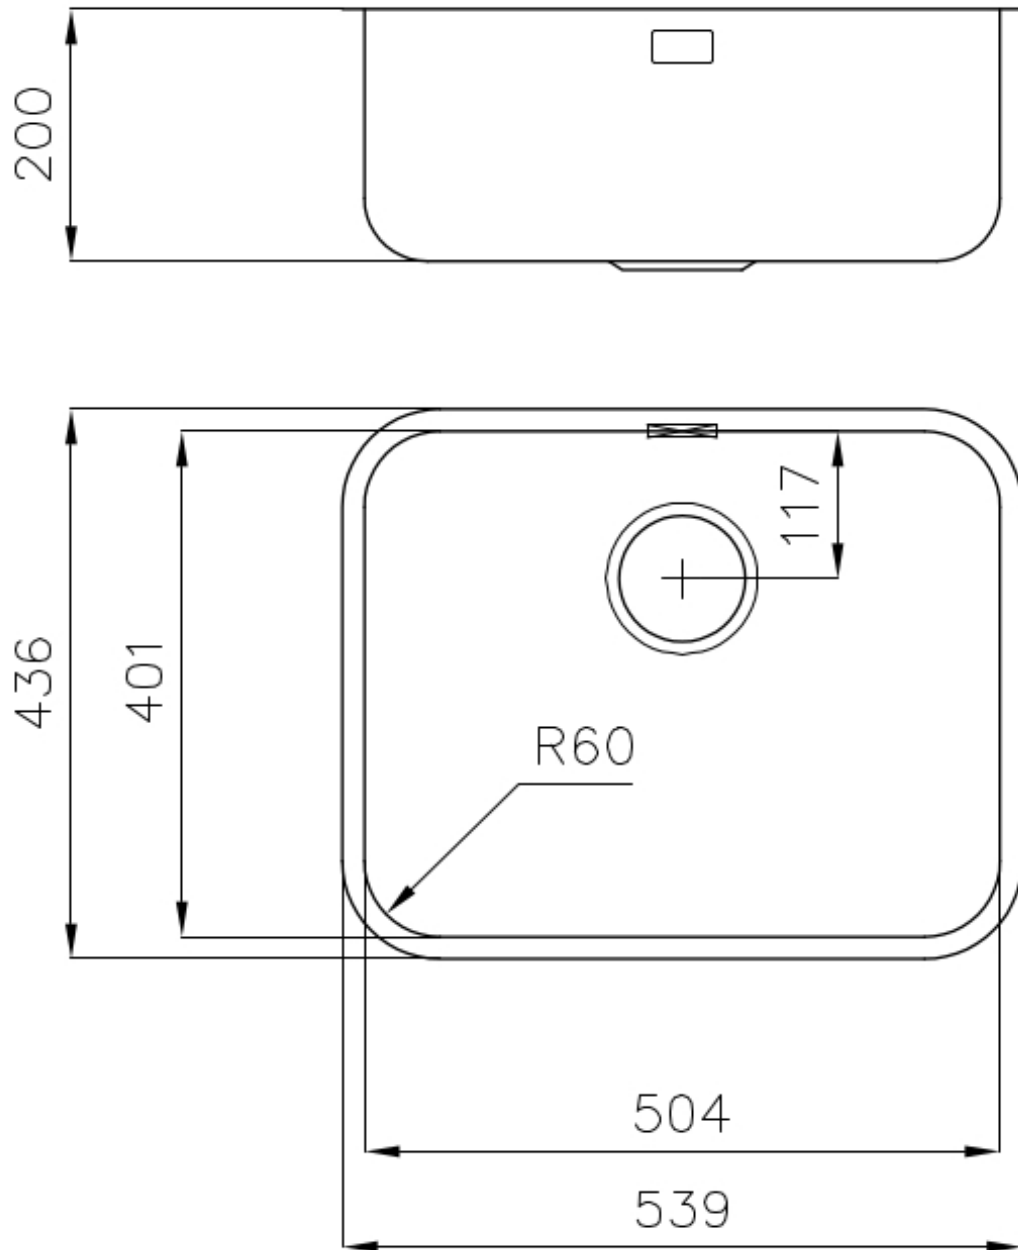

水槽 KS

水槽

: 1850 850

细节

材料	AISI 304 不锈钢
表面处理	拉丝 Foster
质地	拉丝 Foster
边型和安装方式	台下
底座	60 cm
尺寸	539x436 mm
标准配件	固定钩, 垫圈, 下水器, 溢水口和虹吸管, 纸板盒包装
龙头孔	无定位孔
安装孔	View technical data sheet

下水器 否

高度 54 cm

盆内尺寸 504x401mm

单槽/双槽 单槽

下水组件 3,5" 下水器

特点

3.5" 下水器提篮

Foster®水槽均配备了3.5"下水器，有可防止固体颗粒流入下水器的实用篮式塞。3.5"下水器允许使用Foster®碎渣机，可与所有型号兼容。

Cut out size – Dimensioni per foratura top

OPTIONAL ACCESSORIES

HPDE 砧板