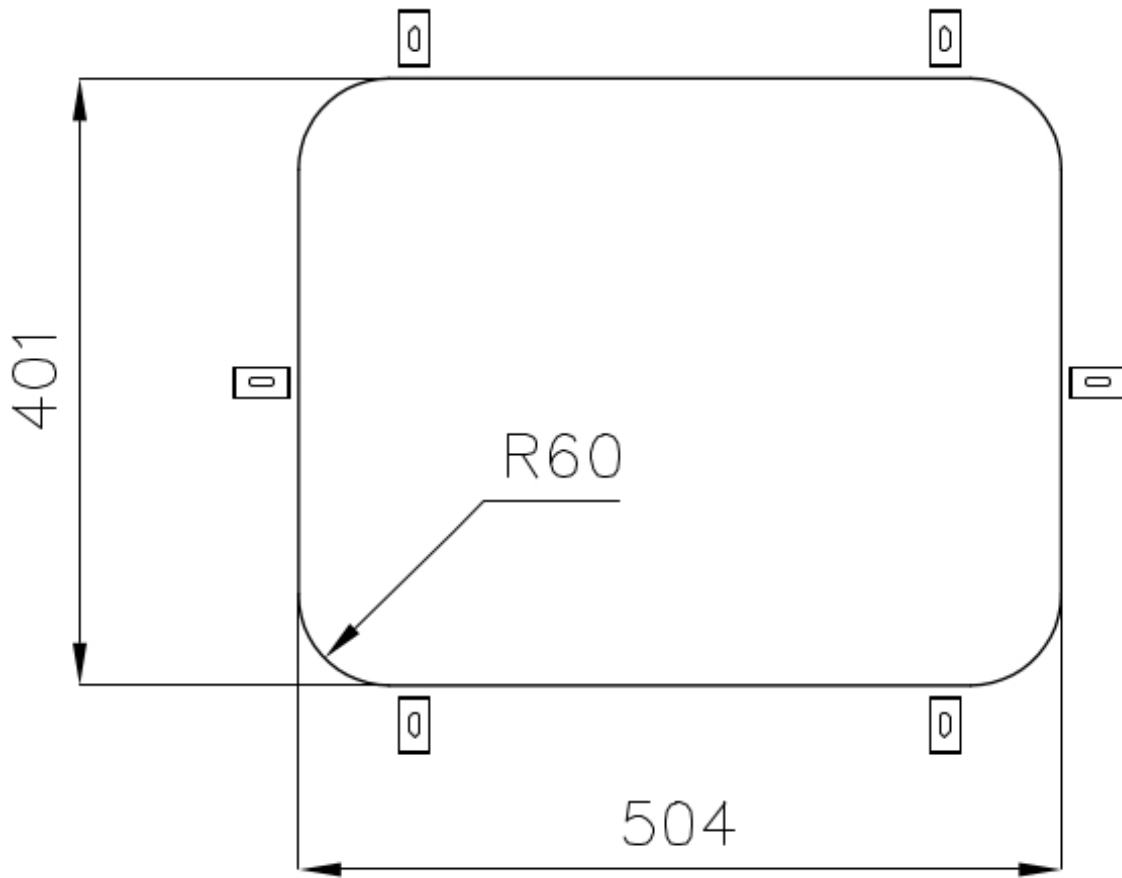

水槽 KS

水槽

: 1850 850

细节

材料	AISI 304 不锈钢
表面处理	拉丝 Foster
质地	拉丝 Foster
边型和安装方式	台下
底座	60 cm
尺寸	539x436 mm
标准配件	固定钩, 垫圈, 下水器, 溢水口和虹吸管, 纸板盒包装
龙头孔	无定位孔
安装孔	View technical data sheet

下水器 否

高度 54 cm

盆内尺寸 504x401mm

单槽/双槽 单槽

下水组件 3,5" 下水器

特点

3.5" 下水器提篮

Foster®水槽均配备了3.5"下水器，有可防止固体颗粒流入下水器的实用篮式塞。3.5"下水器允许使用Foster®碎渣机，可与所有型号兼容。

Cut out size – Dimensioni per foratura top

OPTIONAL ACCESSORIES

HPDE 砧板