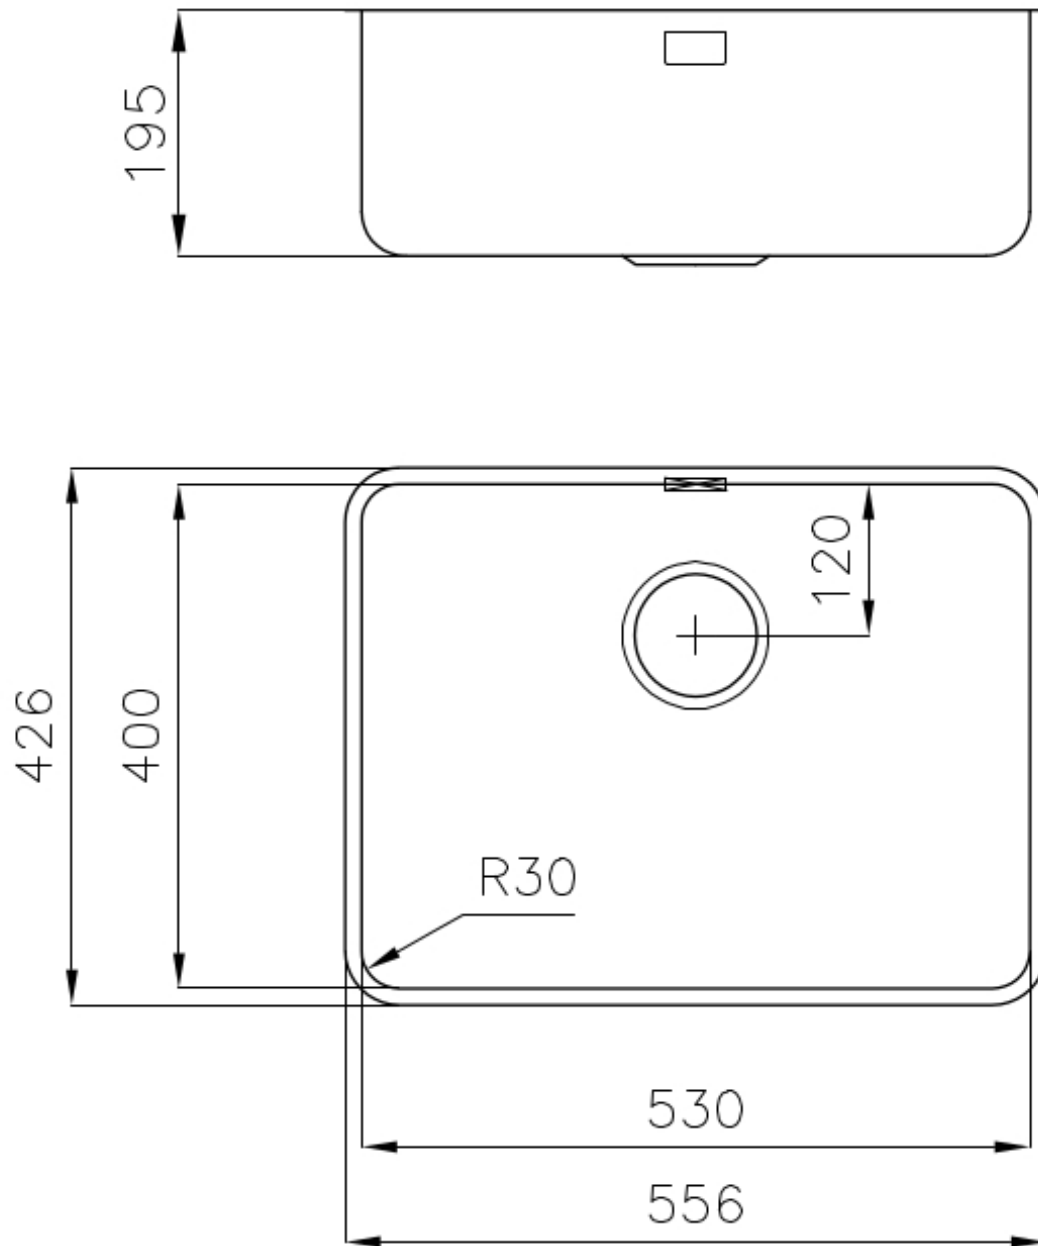

水槽 S400

水槽

: 1865 850

细节

材料	AISI 304 不锈钢
质地	拉丝 Foster
边型和安装方式	台下
底座	60 cm
尺寸	556x426
标准配件	固定钩, 垫圈, 下水器, 溢水口和虹吸管, 纸板盒包装
龙头孔	无定位孔
安装孔	View technical data sheet
下水器	否

高度 57 cm

盆内尺寸 530x400mm

单槽/双槽 单槽

下水组件 3,5" 下水器

特点

3.5" 下水器提篮 Foster®水槽均配备了3.5"下水器，有可防止固体颗粒流入下水器的实用篮式塞。3.5"下水器允许使用Foster®碎渣机，可与所有型号兼容。

深盆 得益于先进的生产技术，该洗碗盆的重要深度超过20厘米，可以在所有洗涤操作中提供极大的灵活性和实用性。

溢水口 溢水口是Foster水槽上的一项安全措施，可以防止疏忽时水的溢出。方形溢水解决方案，具有简约的方形，更加美观大方。

高厚度 1mm厚的钢。相当大的厚度，保证了最大的坚固性和耐用性。

Cut out size – Dimensioni per foratura top

OPTIONAL ACCESSORIES

HPDE Twin 砧板

HPDE 砧板

Twin 伊罗科木砧板

不锈钢爪篱

不锈钢篮