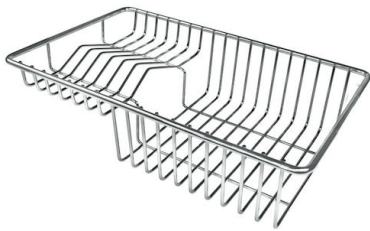

水槽 S400

水槽

: 1865 850

细节

材料	AISI 304 不锈钢
质地	拉丝 Foster
边型和安装方式	台下
底座	60 cm
尺寸	556x426
标准配件	固定钩, 垫圈, 下水器, 溢水口和虹吸管, 纸板盒包装
龙头孔	无定位孔
安装孔	View technical data sheet
下水器	否

高度 57 cm

盆内尺寸 530x400mm

单槽/双槽 单槽

下水组件 3,5" 下水器

特点

3.5" 下水器提篮 Foster®水槽均配备了3.5"下水器，有可防止固体颗粒流入下水器的实用篮式塞。3.5"下水器允许使用Foster®碎渣机，可与所有型号兼容。

深盆 得益于先进的生产技术，该洗碗盆的重要深度超过20厘米，可以在所有洗涤操作中提供极大的灵活性和实用性。

溢水口 溢水口是Foster水槽上的一项安全措施，可以防止疏忽时水的溢出。方形溢水解决方案，具有简约的方形，更加美观大方。

高厚度 1mm厚的钢。相当大的厚度，保证了最大的坚固性和耐用性。

Cut out size – Dimensioni per foratura top

OPTIONAL ACCESSORIES

HPDE Twin 砧板

HPDE 砧板

Twin 伊罗科木砧板

不锈钢爪篱

不锈钢篮

不锈钢背板

不锈钢背板

带不锈钢沥水篮的伊罗科木砧板

滑动伊罗科木砧板

白托盘

白篮

不锈钢背板

提示: