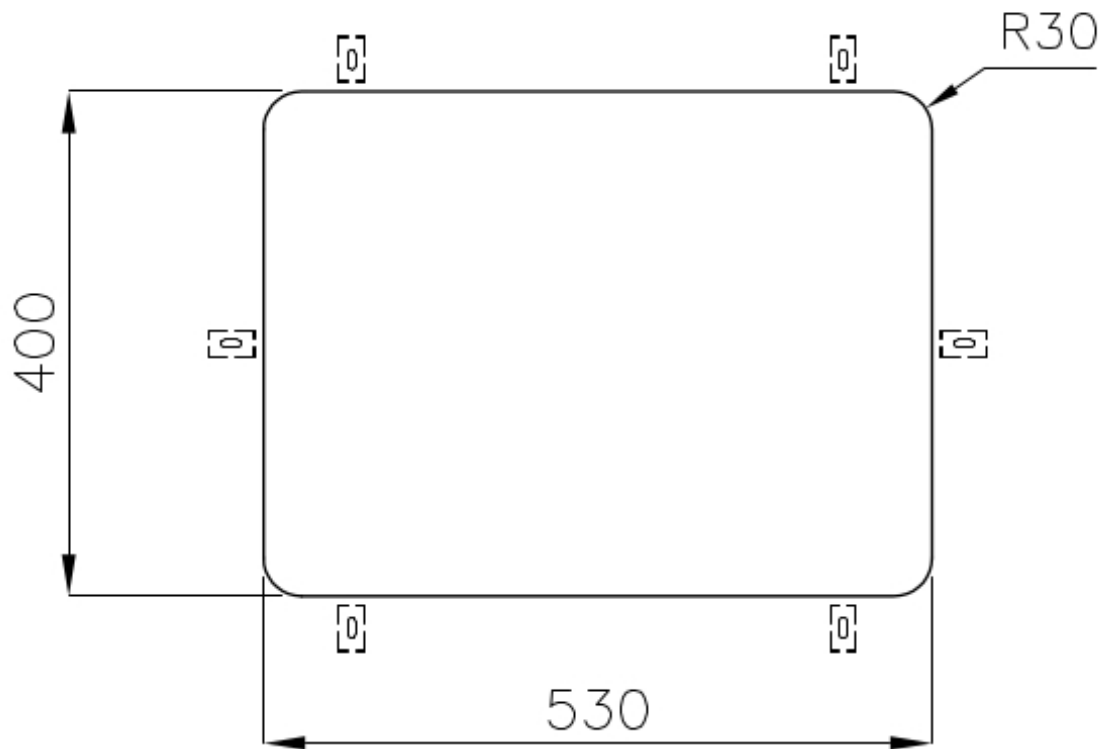

水槽 S400

水槽

: 1865 850

细节

材料	AISI 304 不锈钢
质地	拉丝 Foster
边型和安装方式	台下
底座	60 cm
尺寸	556x426
标准配件	固定钩, 垫圈, 下水器, 溢水口和虹吸管, 纸板盒包装
龙头孔	无定位孔
安装孔	View technical data sheet
下水器	否

高度 57 cm

盆内尺寸 530x400mm

单槽/双槽 单槽

下水组件 3,5" 下水器

特点

3.5" 下水器提篮 Foster®水槽均配备了3.5"下水器，有可防止固体颗粒流入下水器的实用篮式塞。3.5"下水器允许使用Foster®碎渣机，可与所有型号兼容。

深盆 得益于先进的生产技术，该洗碗盆的重要深度超过20厘米，可以在所有洗涤操作中提供极大的灵活性和实用性。

溢水口 溢水口是Foster水槽上的一项安全措施，可以防止疏忽时水的溢出。方形溢水解决方案，具有简约的方形，更加美观大方。

高厚度 1mm厚的钢。相当大的厚度，保证了最大的坚固性和耐用性。

Cut out size – Dimensioni per foratura top

OPTIONAL ACCESSORIES

HPDE Twin 砧板

HPDE 砧板

Twin 伊罗科木砧板

不锈钢爪篱

不锈钢篮