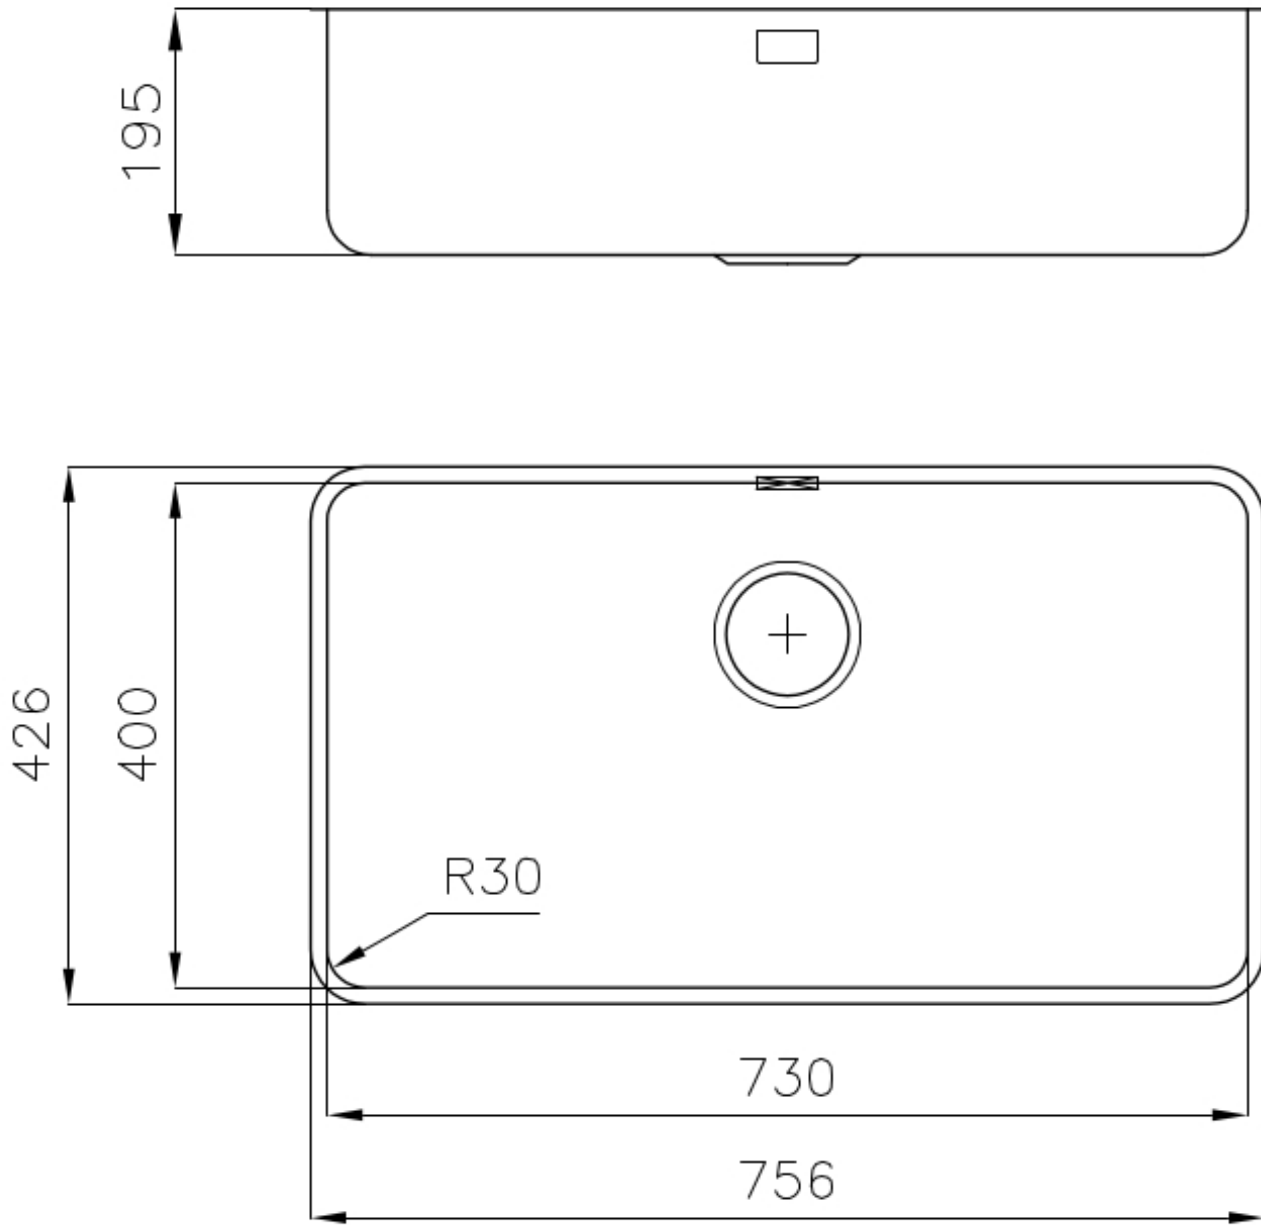

水槽 S400

水槽

:1870 850

细节

材料	AISI 304 不锈钢
质地	拉丝 Foster
边型和安装方式	台下
底座	80 cm
尺寸	770x440 mm
标准配件	固定钩, 垫圈, 下水器, 溢水口和虹吸管, 纸板盒包装
龙头孔	无定位孔
安装孔	View technical data sheet
下水器	否

高度 77 cm

盆内尺寸 730x400 mm

单槽/双槽 单槽

下水组件 3,5" 下水器

特点

3.5" 下水器提篮 Foster®水槽均配备了3.5"下水器，有可防止固体颗粒流入下水器的实用篮式塞。3.5"下水器允许使用Foster®碎渣机，可与所有型号兼容。

深盆 得益于先进的生产技术，该洗碗盆的重要深度超过20厘米，可以在所有洗涤操作中提供极大的灵活性和实用性。

溢水口 溢水口是Foster水槽上的一项安全措施，可以防止疏忽时水的溢出。方形溢水解决方案，具有简约的方形，更加美观大方。

高厚度 1mm厚的钢。相当大的厚度，保证了最大的坚固性和耐用性。

Cut out size – Dimensioni per foratura top

OPTIONAL ACCESSORIES

HPDE Twin 砧板

HPDE 砧板

Twin 伊罗科木砧板

不锈钢爪篱

不锈钢篮