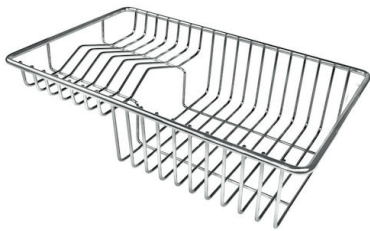

水槽 S400

水槽

:1870 850

细节

材料	AISI 304 不锈钢
质地	拉丝 Foster
边型和安装方式	台下
底座	80 cm
尺寸	770x440 mm
标准配件	固定钩, 垫圈, 下水器, 溢水口和虹吸管, 纸板盒包装
龙头孔	无定位孔
安装孔	View technical data sheet
下水器	否

高度 77 cm

盆内尺寸 730x400 mm

单槽/双槽 单槽

下水组件 3,5" 下水器

特点

3.5" 下水器提篮 Foster®水槽均配备了3.5"下水器，有可防止固体颗粒流入下水器的实用篮式塞。3.5"下水器允许使用Foster®碎渣机，可与所有型号兼容。

深盆 得益于先进的生产技术，该洗碗盆的重要深度超过20厘米，可以在所有洗涤操作中提供极大的灵活性和实用性。

溢水口 溢水口是Foster水槽上的一项安全措施，可以防止疏忽时水的溢出。方形溢水解决方案，具有简约的方形，更加美观大方。

高厚度 1mm厚的钢。相当大的厚度，保证了最大的坚固性和耐用性。

Cut out size – Dimensioni per foratura top

OPTIONAL ACCESSORIES

HPDE Twin 砧板

HPDE 砧板

Twin 伊罗科木砧板

不锈钢爪篱

不锈钢篮

不锈钢背板

不锈钢背板

带不锈钢沥水篮的伊罗科木砧板

滑动伊罗科木砧板

白托盘

白篮

不锈钢背板

提示: