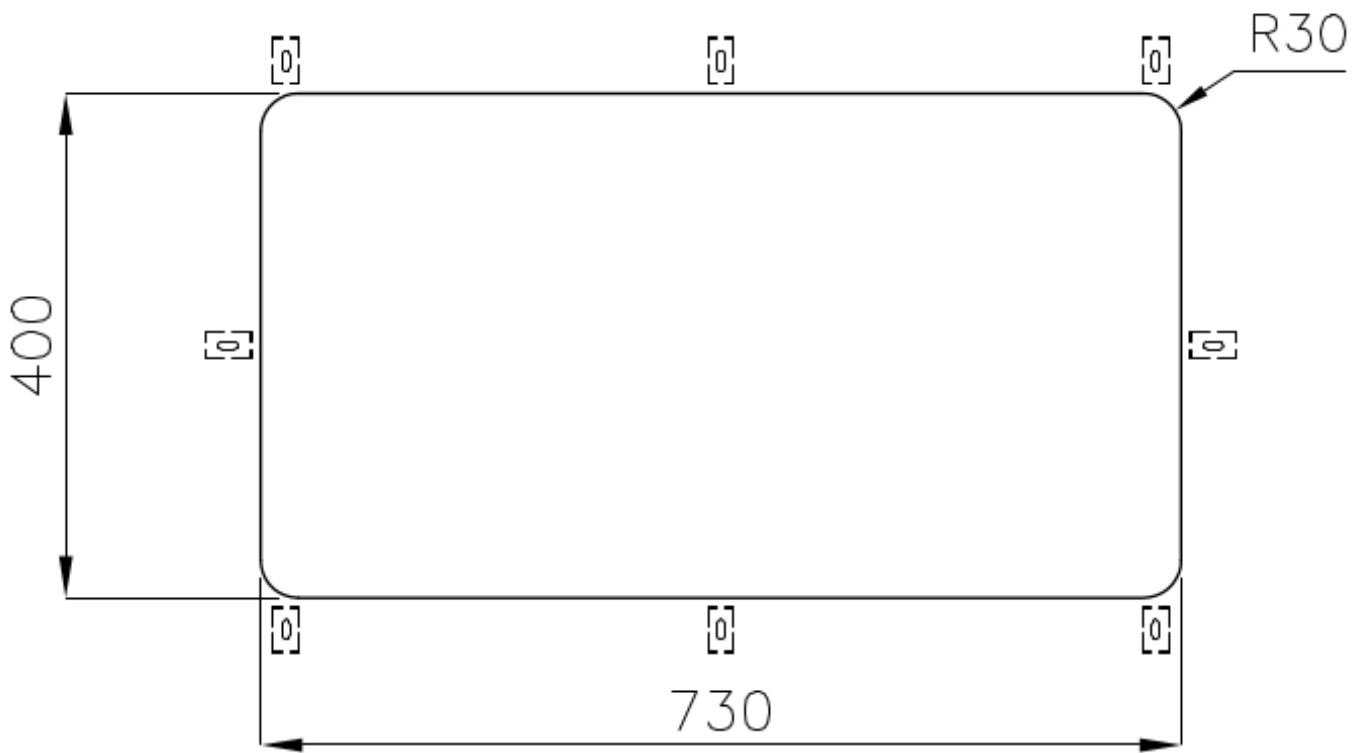

水槽 S400

水槽

:1870 850

细节

材料	AISI 304 不锈钢
质地	拉丝 Foster
边型和安装方式	台下
底座	80 cm
尺寸	770x440 mm
标准配件	固定钩, 垫圈, 下水器, 溢水口和虹吸管, 纸板盒包装
龙头孔	无定位孔
安装孔	View technical data sheet
下水器	否

高度 77 cm

盆内尺寸 730x400 mm

单槽/双槽 单槽

下水组件 3,5" 下水器

特点

3.5" 下水器提篮 Foster®水槽均配备了3.5"下水器，有可防止固体颗粒流入下水器的实用篮式塞。3.5"下水器允许使用Foster®碎渣机，可与所有型号兼容。

深盆 得益于先进的生产技术，该洗碗盆的重要深度超过20厘米，可以在所有洗涤操作中提供极大的灵活性和实用性。

溢水口 溢水口是Foster水槽上的一项安全措施，可以防止疏忽时水的溢出。方形溢水解决方案，具有简约的方形，更加美观大方。

高厚度 1mm厚的钢。相当大的厚度，保证了最大的坚固性和耐用性。

Cut out size – Dimensioni per foratura top

OPTIONAL ACCESSORIES

HPDE Twin 砧板

HPDE 砧板

Twin 伊罗科木砧板

不锈钢爪篱

不锈钢篮