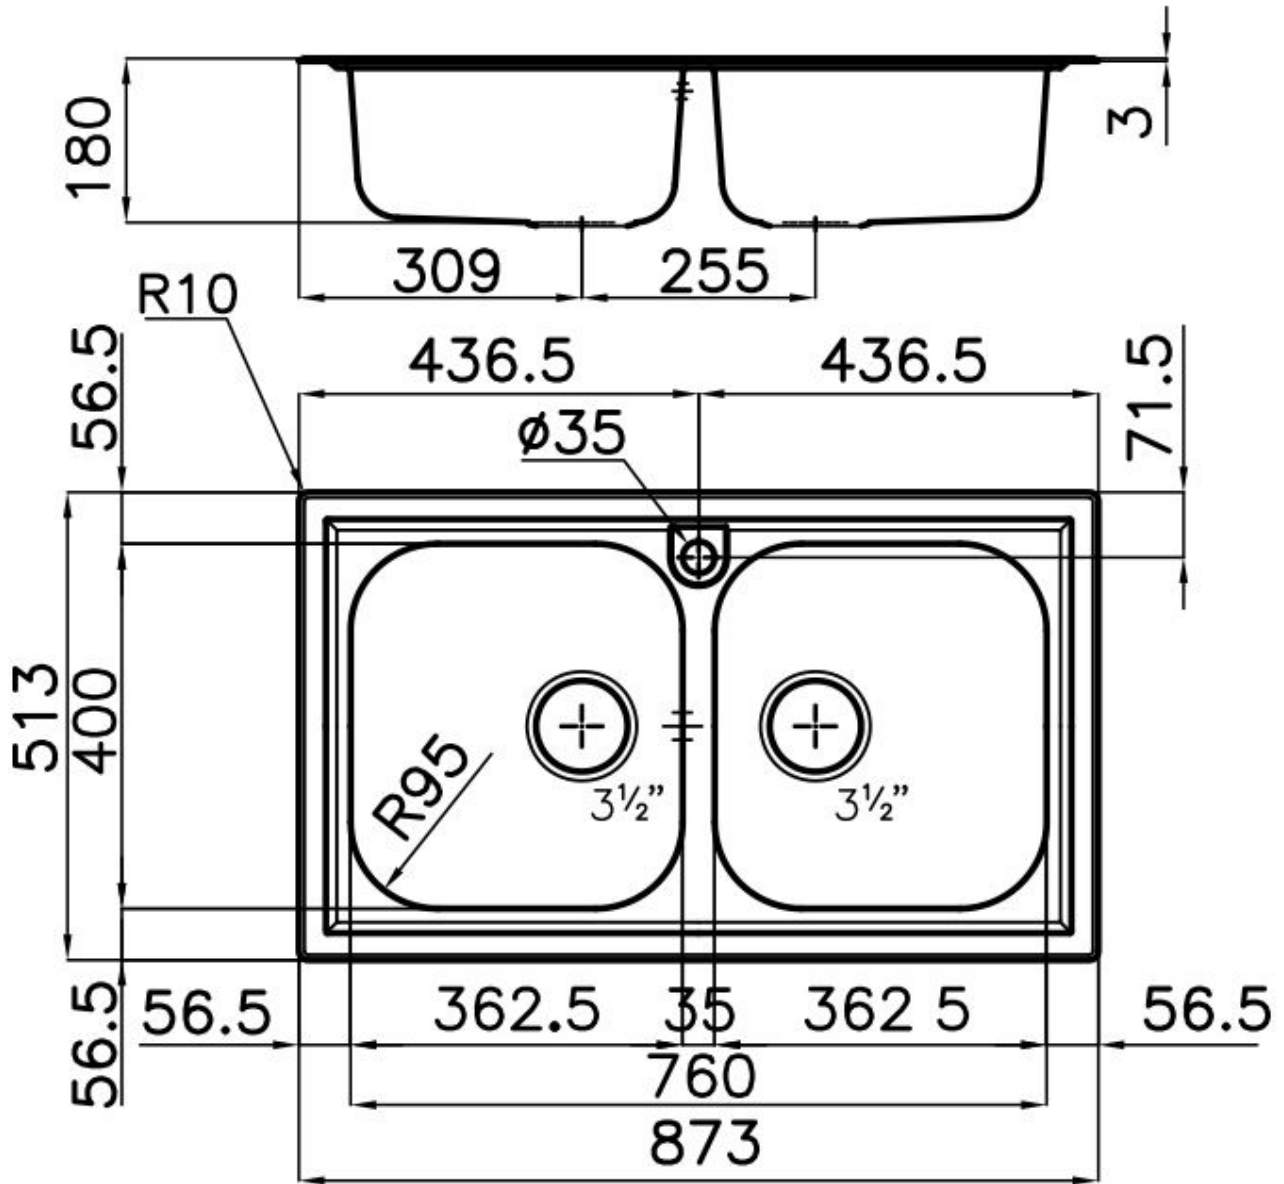

水槽 Foster Marine

水槽

: 1976 960

细节

| | |
|---------|------------------------------|
| 材料 | AISI 316不锈钢 |
| 质地 | 拉丝 Foster |
| 边型和安装方式 | 斜边 |
| 底座 | 80-90 cm |
| 尺寸 | 873x513 mm |
| 标准配件 | 固定钩, 垫圈, 下水器, 溢水口和虹吸管, 纸板盒包装 |
| 龙头孔 | 1个定位孔 |
| 安装孔 | 840x480 mm |
| 下水器 | 否 |

高度 87 cm

盆内尺寸 362,5x400mm

备注： 预装密封件

单槽/双槽 双槽

下水组件 3,5" 下水器

特点

3.5" 下水器提篮

Foster®水槽均配备了3.5"下水器，有可防止固体颗粒流入下水器的实用篮式塞。3.5"下水器允许使用Foster®碎渣机，可与所有型号兼容。