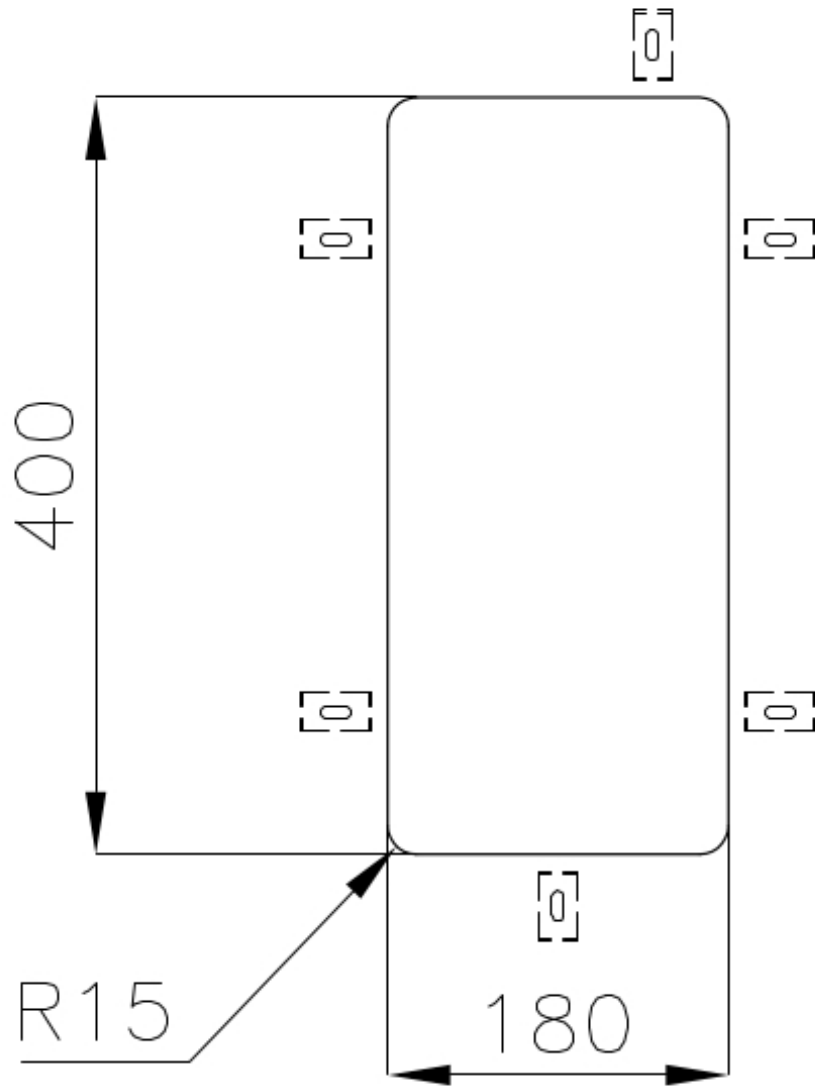

### 细节

材料	AISI 304 不锈钢
表面处理	拉丝 Foster
质地	拉丝 Foster
边型和安装方式	台下
底座	30 cm
尺寸	222x442 mm
标准配件	固定钩, 垫圈, 下水器, 溢水口和虹吸管, 纸板盒包装
龙头孔	无定位孔
安装孔	<a href="#">View technical data sheet</a>

下水器 否

---

高度 22 cm

---

盆内尺寸 180x400mm

---

单槽/双槽 单槽

---

下水组件 3,5" 下水器

---

## 特点

**3.5" 下水器提篮** Foster®水槽均配备了3.5"下水器，有可防止固体颗粒流入下水器的实用篮式塞。3.5"下水器允许使用Foster®碎渣机，可与所有型号兼容。

---

**小倒角** 具有现代设计和更大容量的方形碗，具有最小的美观性和极高的实用性。

---

**溢水口** 溢水口是Foster水槽上的一项安全措施，可以防止疏忽时水的溢出。方形溢水解决方案，具有简约的方形，更加美观大方。

---

**高厚度** 1mm厚的钢。相当大的厚度，保证了最大的坚固性和耐用性。

---

Cut out size  
Dimensioni per foratura top