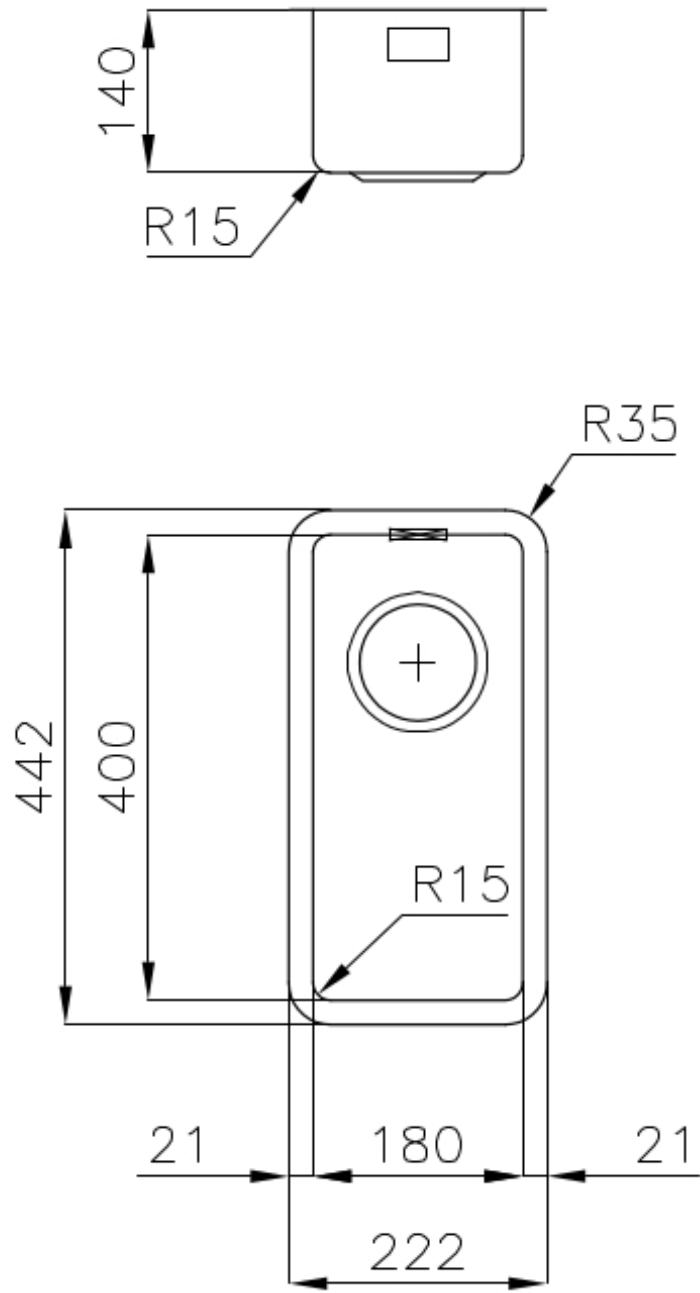

### 细节

材料	AISI 304 不锈钢
表面处理	拉丝 Foster
质地	拉丝 Foster
边型和安装方式	台下
底座	30 cm
尺寸	222x442 mm
标准配件	固定钩, 垫圈, 下水器, 溢水口和虹吸管, 纸板盒包装
龙头孔	无定位孔
安装孔	<a href="#">View technical data sheet</a>

下水器 否

---

高度 22 cm

---

盆内尺寸 180x400mm

---

单槽/双槽 单槽

---

下水组件 3,5" 下水器

---

## 特点

**3.5" 下水器提篮** Foster®水槽均配备了3.5"下水器，有可防止固体颗粒流入下水器的实用篮式塞。3.5"下水器允许使用Foster®碎渣机，可与所有型号兼容。

---

**小倒角** 具有现代设计和更大容量的方形碗，具有最小的美观性和极高的实用性。

---

**溢水口** 溢水口是Foster水槽上的一项安全措施，可以防止疏忽时水的溢出。方形溢水解决方案，具有简约的方形，更加美观大方。

---

**高厚度** 1mm厚的钢。相当大的厚度，保证了最大的坚固性和耐用性。

---

Cut out size  
Dimensioni per foratura top