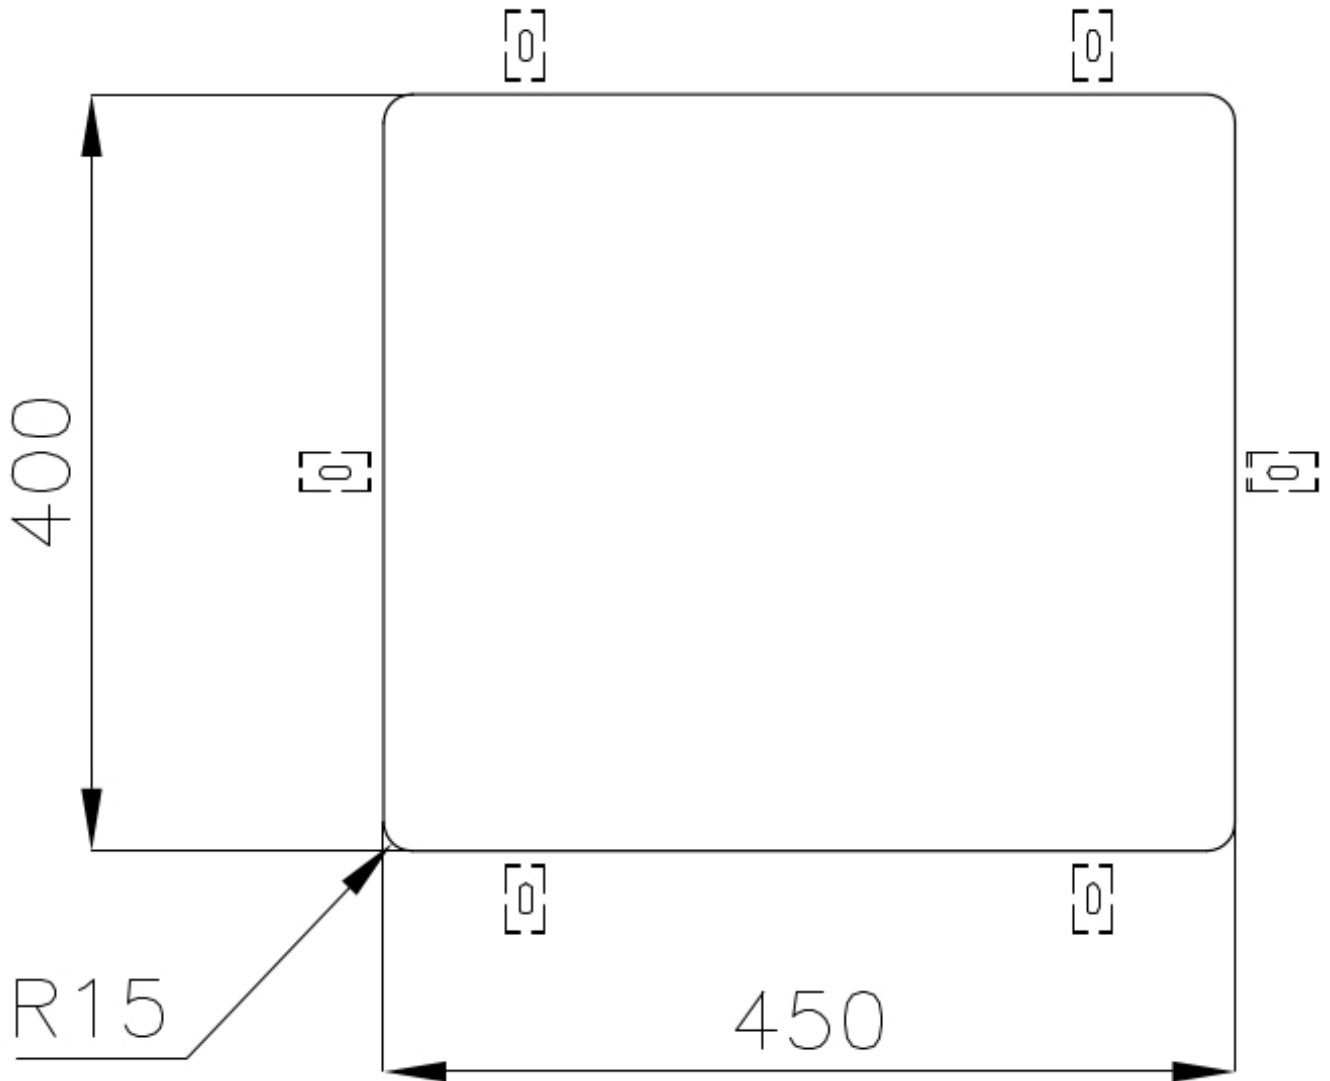

水槽 KE - R15

水槽

: 2154 850

细节

材料	AISI 304 不锈钢
表面处理	拉丝 Foster
质地	拉丝 Foster
边型和安装方式	台下
底座	60 cm
尺寸	490x440 mm
标准配件	固定钩, 垫圈, 下水器, 溢水口和虹吸管, 纸板盒包装
龙头孔	无定位孔
安装孔	View technical data sheet

下水器 否

高度 49 cm

盆内尺寸 450x400mm

单槽/双槽 单槽

下水组件 3,5" 下水器

特点

3.5" 下水器提篮 Foster®水槽均配备了3.5"下水器，有可防止固体颗粒流入下水器的实用篮式塞。3.5"下水器允许使用Foster®碎渣机，可与所有型号兼容。

小倒角 具有现代设计和更大容量的方形碗，具有最小的美观性和极高的实用性。

溢水口 溢水口是Foster水槽上的一项安全措施，可以防止疏忽时水的溢出。方形溢水解决方案，具有简约的方形，更加美观大方。

高厚度 1mm厚的钢。相当大的厚度，保证了最大的坚固性和耐用性。

Cut out size
Dimensioni per foratura top

OPTIONAL ACCESSORIES

HPDE Twin 砧板

HPDE 砧板

Twin 伊罗科木砧板

不锈钢爪篱

不锈钢篮