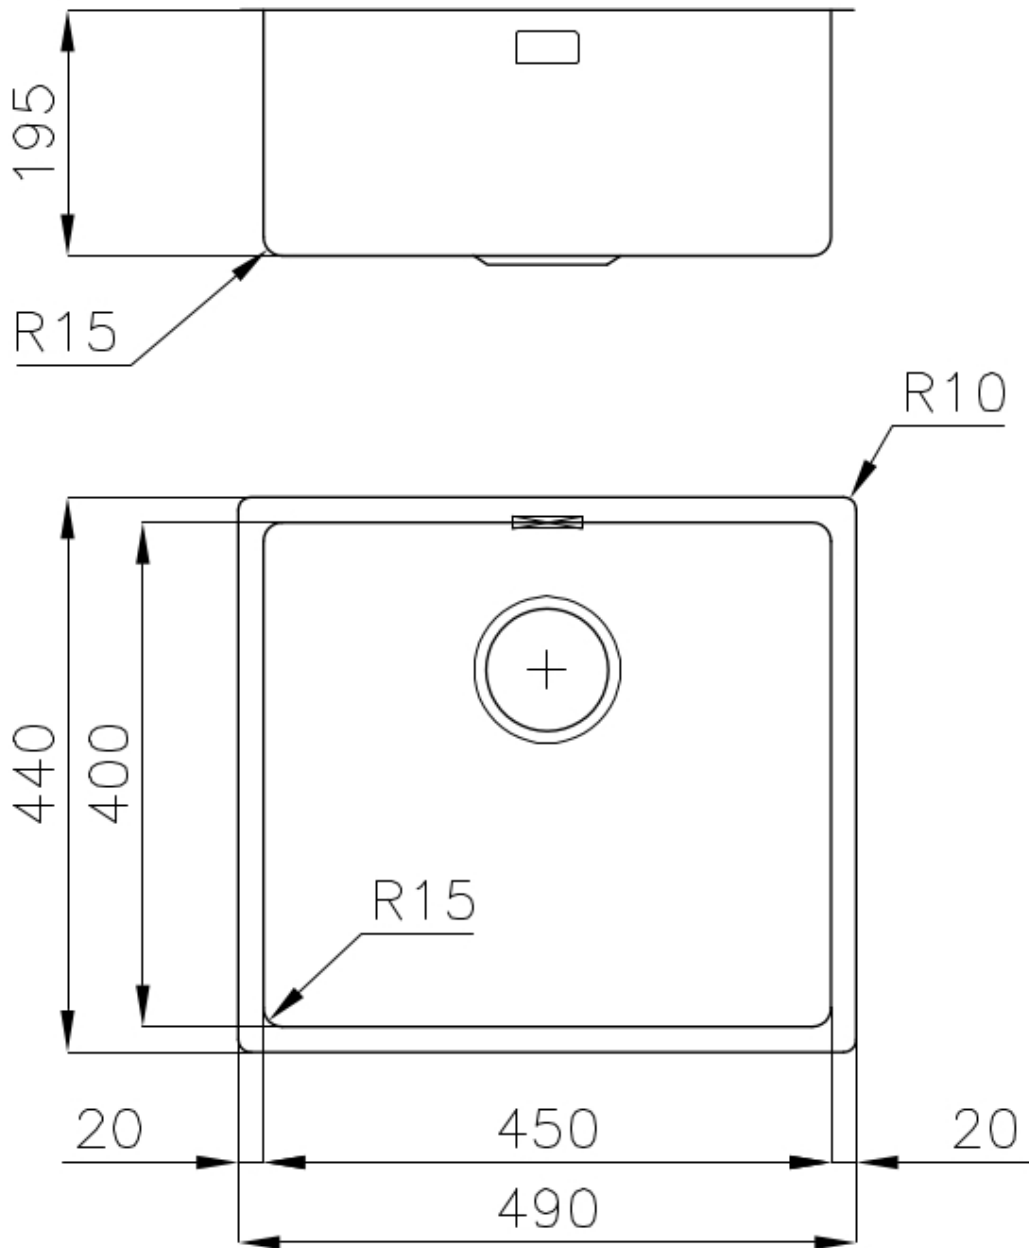

水槽 KE - R15

水槽

: 2154 850

细节

材料	AISI 304 不锈钢
表面处理	拉丝 Foster
质地	拉丝 Foster
边型和安装方式	台下
底座	60 cm
尺寸	490x440 mm
标准配件	固定钩, 垫圈, 下水器, 溢水口和虹吸管, 纸板盒包装
龙头孔	无定位孔
安装孔	View technical data sheet

下水器 否

高度 49 cm

盆内尺寸 450x400mm

单槽/双槽 单槽

下水组件 3,5" 下水器

特点

3.5" 下水器提篮 Foster®水槽均配备了3.5"下水器，有可防止固体颗粒流入下水器的实用篮式塞。3.5"下水器允许使用Foster®碎渣机，可与所有型号兼容。

小倒角 具有现代设计和更大容量的方形碗，具有最小的美观性和极高的实用性。

溢水口 溢水口是Foster水槽上的一项安全措施，可以防止疏忽时水的溢出。方形溢水解决方案，具有简约的方形，更加美观大方。

高厚度 1mm厚的钢。相当大的厚度，保证了最大的坚固性和耐用性。

Cut out size
Dimensioni per foratura top

OPTIONAL ACCESSORIES

HPDE Twin 砧板

HPDE 砧板

Twin 伊罗科木砧板

不锈钢爪篱

不锈钢篮