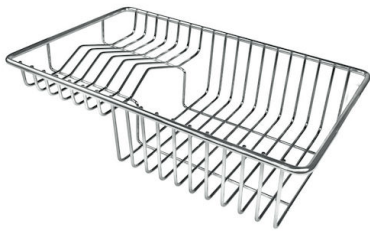

水槽 KE - R15

水槽

: 2154 850

细节

材料	AISI 304 不锈钢
表面处理	拉丝 Foster
质地	拉丝 Foster
边型和安装方式	台下
底座	60 cm
尺寸	490x440 mm
标准配件	固定钩, 垫圈, 下水器, 溢水口和虹吸管, 纸板盒包装
龙头孔	无定位孔
安装孔	View technical data sheet

下水器 否

高度 49 cm

盆内尺寸 450x400mm

单槽/双槽 单槽

下水组件 3,5" 下水器

特点

3.5" 下水器提篮 Foster®水槽均配备了3.5"下水器，有可防止固体颗粒流入下水器的实用篮式塞。3.5"下水器允许使用Foster®碎渣机，可与所有型号兼容。

小倒角 具有现代设计和更大容量的方形碗，具有最小的美观性和极高的实用性。

溢水口 溢水口是Foster水槽上的一项安全措施，可以防止疏忽时水的溢出。方形溢水解决方案，具有简约的方形，更加美观大方。

高厚度 1mm厚的钢。相当大的厚度，保证了最大的坚固性和耐用性。

Cut out size
Dimensioni per foratura top

OPTIONAL ACCESSORIES

HPDE Twin 砧板

HPDE 砧板

Twin 伊罗科木砧板

不锈钢爪篱

不锈钢篮

不锈钢背板

不锈钢背板

带不锈钢沥水篮的伊罗科木砧板

滑动伊罗科木砧板

玻璃砧板

白托盘

白篮

不锈钢背板