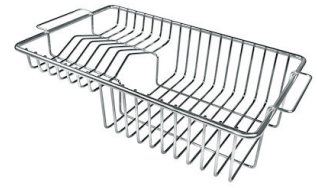

单槽/双槽 单槽

下水组件 3,5" 下水器

特点

3.5" 下水器提篮 Foster®水槽均配备了3.5"下水器，有可防止固体颗粒流入下水器的实用篮式塞。3.5"下水器允许使用Foster®碎渣机，可与所有型号兼容。

小倒角 具有现代设计和更大容量的方形碗，具有最小的美观性和极高的实用性。

溢水口 溢水口是Foster水槽上的一项安全措施，可以防止疏忽时水的溢出。方形溢水解决方案，具有简约的方形，更加美观大方。

高厚度 1mm厚的钢。相当大的厚度，保证了最大的坚固性和耐用性。

Cut out size
Dimensioni per foratura top

OPTIONAL ACCESSORIES

HPDE Twin 砧板

HPDE 砧板

Twin 伊罗科木砧板

不锈钢爪篱

不锈钢篮

不锈钢背板

不锈钢背板

带不锈钢沥水篮的伊罗科木砧板

滑动伊罗科木砧板

玻璃砧板

白托盘

白篮

不锈钢背板