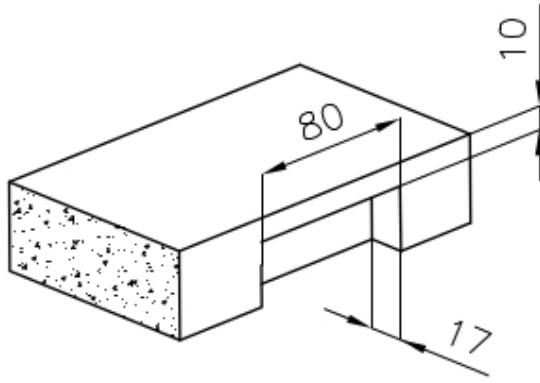

- Built-in cut out for FTS – Foratura per installazione FTS