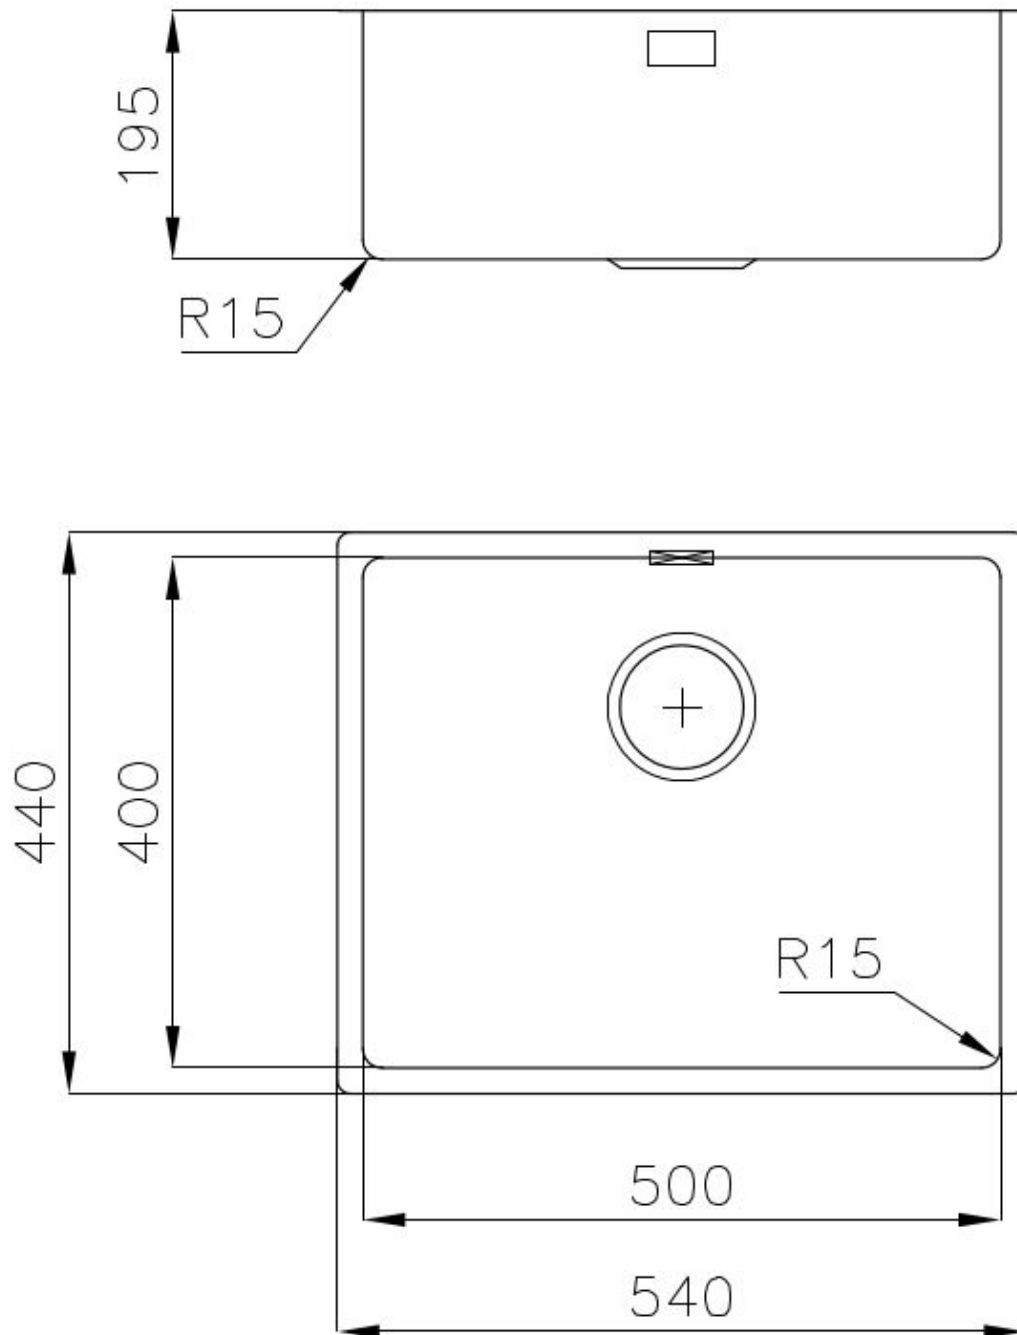

水槽 KE Filotop

水槽

: 2155 050

细节

材料	AISI 304 不锈钢
表面处理	拉丝 Foster
质地	拉丝 Foster
边型和安装方式	平嵌
底座	60 cm
尺寸	540x440 mm
标准配件	固定钩, 垫圈, 下水器, 溢水口和虹吸管, 纸板盒包装
龙头孔	无定位孔
安装孔	View technical data sheet

下水器 否

高度 54 cm

盆内尺寸 500x400mm

单槽/双槽 单槽

下水组件 3,5" 下水器

特点

3.5" 下水器提篮 Foster®水槽均配备了3.5"下水器，有可防止固体颗粒流入下水器的实用篮式塞。3.5"下水器允许使用Foster®碎渣机，可与所有型号兼容。

小倒角 具有现代设计和更大容量的方形碗，具有最小的美观性和极高的实用性。

溢水口 溢水口是Foster水槽上的一项安全措施，可以防止疏忽时水的溢出。方形溢水解决方案，具有简约的方形，更加美观大方。

高厚度 1mm厚的钢。相当大的厚度，保证了最大的坚固性和耐用性。

Intaglio per il troppo-pieno
Recess for housing the over-flow

- Built-in cut out for FTS – Foratura per installazione FTS

OPTIONAL ACCESSORIES

HPDE Twin 砧板

HPDE 砧板

Twin 伊罗科木砧板