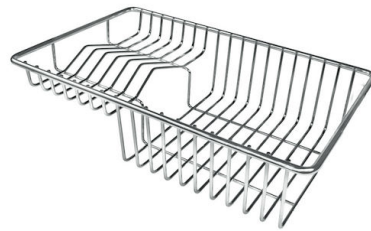

水槽 KE Filotop

水槽

: 2155 050

细节

材料	AISI 304 不锈钢
表面处理	拉丝 Foster
质地	拉丝 Foster
边型和安装方式	平嵌
底座	60 cm
尺寸	540x440 mm
标准配件	固定钩, 垫圈, 下水器, 溢水口和虹吸管, 纸板盒包装
龙头孔	无定位孔
安装孔	View technical data sheet

下水器 否

高度 54 cm

盆内尺寸 500x400mm

单槽/双槽 单槽

下水组件 3,5" 下水器

特点

3.5" 下水器提篮 Foster®水槽均配备了3.5"下水器，有可防止固体颗粒流入下水器的实用篮式塞。3.5"下水器允许使用Foster®碎渣机，可与所有型号兼容。

小倒角 具有现代设计和更大容量的方形碗，具有最小的美观性和极高的实用性。

溢水口 溢水口是Foster水槽上的一项安全措施，可以防止疏忽时水的溢出。方形溢水解决方案，具有简约的方形，更加美观大方。

高厚度 1mm厚的钢。相当大的厚度，保证了最大的坚固性和耐用性。

Intaglio per il troppo-pieno
Recess for housing the over-flow

- Built-in cut out for FTS – Foratura per installazione FTS

OPTIONAL ACCESSORIES

HPDE Twin 砧板

HPDE 砧板

Twin 伊罗科木砧板

不锈钢爪篱

不锈钢篮

不锈钢背板

不锈钢背板

不锈钢背板

带不锈钢沥水篮的伊罗科木砧板

滑动伊罗科木砧板

玻璃砧板