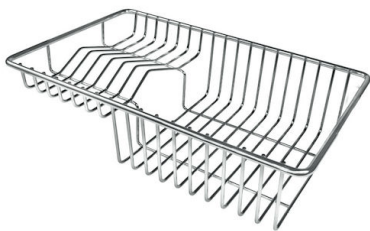

水槽 KE - R15

水槽

: 2155 850

细节

材料	AISI 304 不锈钢
表面处理	拉丝 Foster
质地	拉丝 Foster
边型和安装方式	台下
底座	60 cm
尺寸	540x440 mm
标准配件	固定钩, 垫圈, 下水器, 溢水口和虹吸管, 纸板盒包装
龙头孔	无定位孔
安装孔	View technical data sheet

下水器 否

高度 54 cm

盆内尺寸 500x400mm

单槽/双槽 单槽

下水组件 3,5" 下水器

特点

3.5" 下水器提篮 Foster®水槽均配备了3.5"下水器，有可防止固体颗粒流入下水器的实用篮式塞。3.5"下水器允许使用Foster®碎渣机，可与所有型号兼容。

小倒角 具有现代设计和更大容量的方形碗，具有最小的美观性和极高的实用性。

溢水口 溢水口是Foster水槽上的一项安全措施，可以防止疏忽时水的溢出。方形溢水解决方案，具有简约的方形，更加美观大方。

高厚度 1mm厚的钢。相当大的厚度，保证了最大的坚固性和耐用性。

Cut out size
Dimensioni per foratura top

OPTIONAL ACCESSORIES

HPDE Twin 砧板

HPDE 砧板

Twin 伊罗科木砧板

不锈钢爪篱

不锈钢篮

不锈钢背板

不锈钢背板

带不锈钢沥水篮的伊罗科木砧板

滑动伊罗科木砧板

玻璃砧板

白托盘

白篮

不锈钢背板