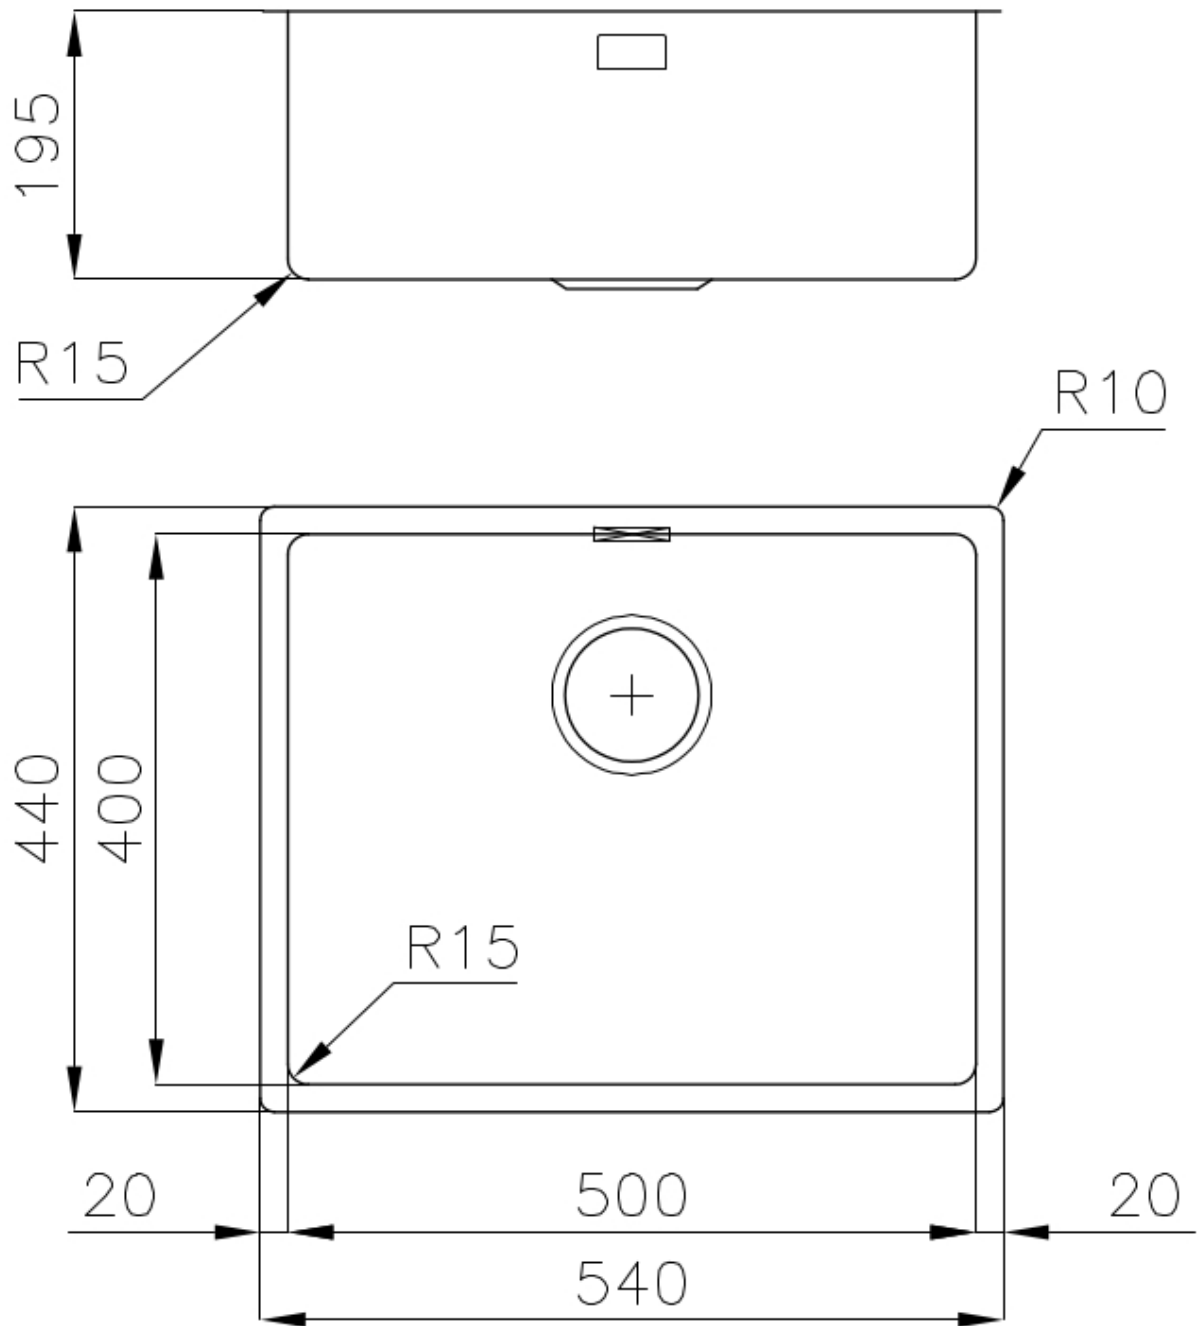

### 细节

材料 AISI 304 不锈钢

染色 Copper

表面处理 PVD

质地 拉丝 Foster

边型和安装方式 台下

底座 60 cm

尺寸 540x440 mm

标准配件 固定钩, 垫圈, 下水器, 溢水口和虹吸管, 纸板盒包装

龙头孔 无定位孔

安装孔 [View technical data sheet](#)

---

下水器 否

---

高度 54 cm

---

盆内尺寸 500x400mm

---

单槽/双槽 单槽

---

下水组件 3,5" 下水器

---

---

**溢水口** 溢水口是Foster水槽上的一项安全措施，可以防止疏忽时水的溢出。方形溢水解决方案，具有简约的方形，更加美观大方。

---

**高厚度** 1mm厚的钢。相当大的厚度，保证了最大的坚固性和耐用性。

---

Cut out size  
Dimensioni per foratura top