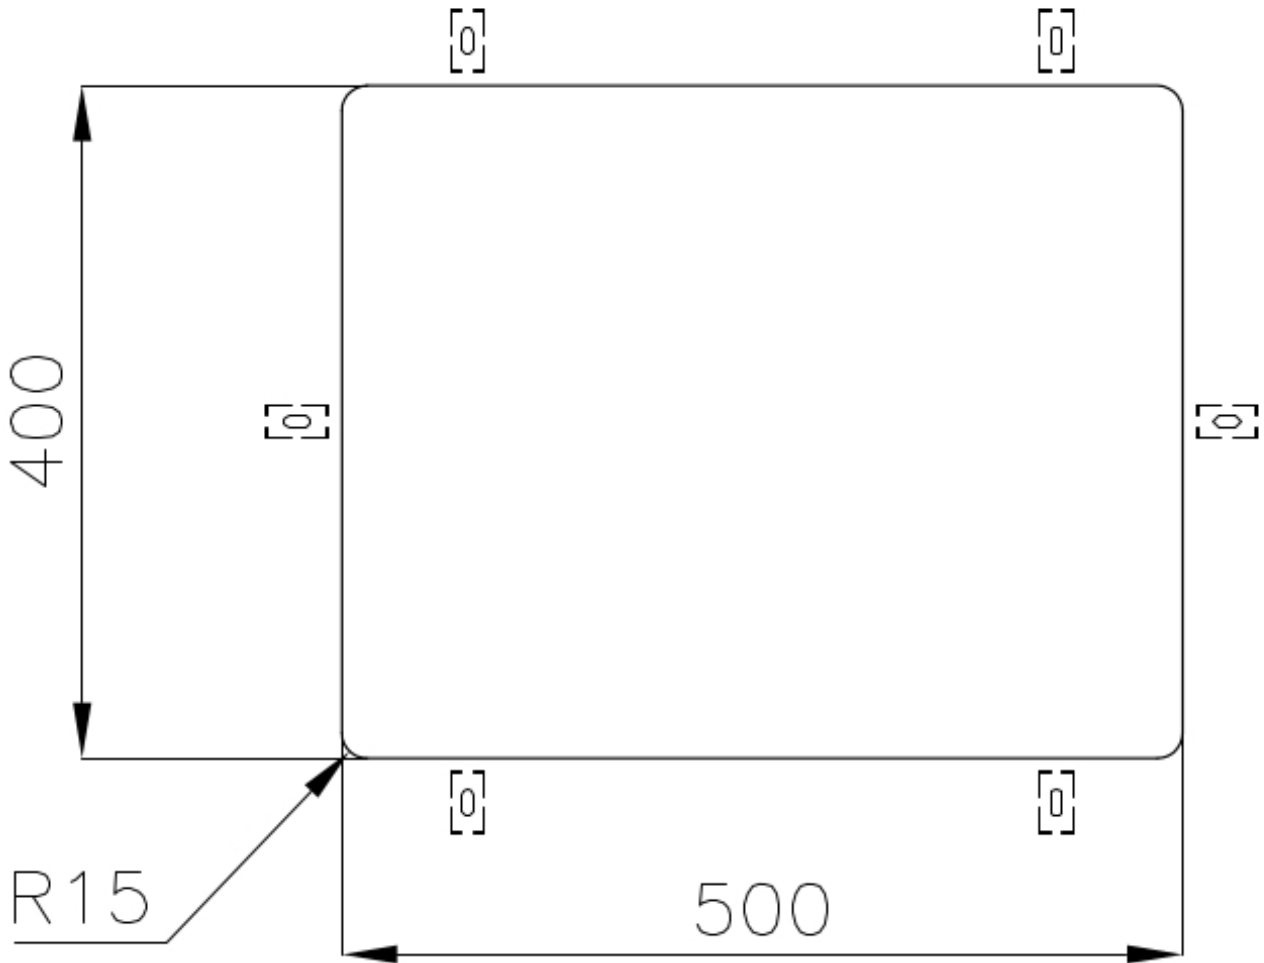

### 细节

材料 AISI 304 不锈钢

染色 Copper

表面处理 PVD

质地 拉丝 Foster

边型和安装方式 台下

底座 60 cm

尺寸 540x440 mm

盆内尺寸 500x400mm

---

单槽/双槽 单槽

---

下水组件 3,5" 下水器

---

---

**溢水口** 溢水口是Foster水槽上的一项安全措施，可以防止疏忽时水的溢出。方形溢水解决方案，具有简约的方形，更加美观大方。

---

**高厚度** 1mm厚的钢。相当大的厚度，保证了最大的坚固性和耐用性。

---

Cut out size  
Dimensioni per foratura top