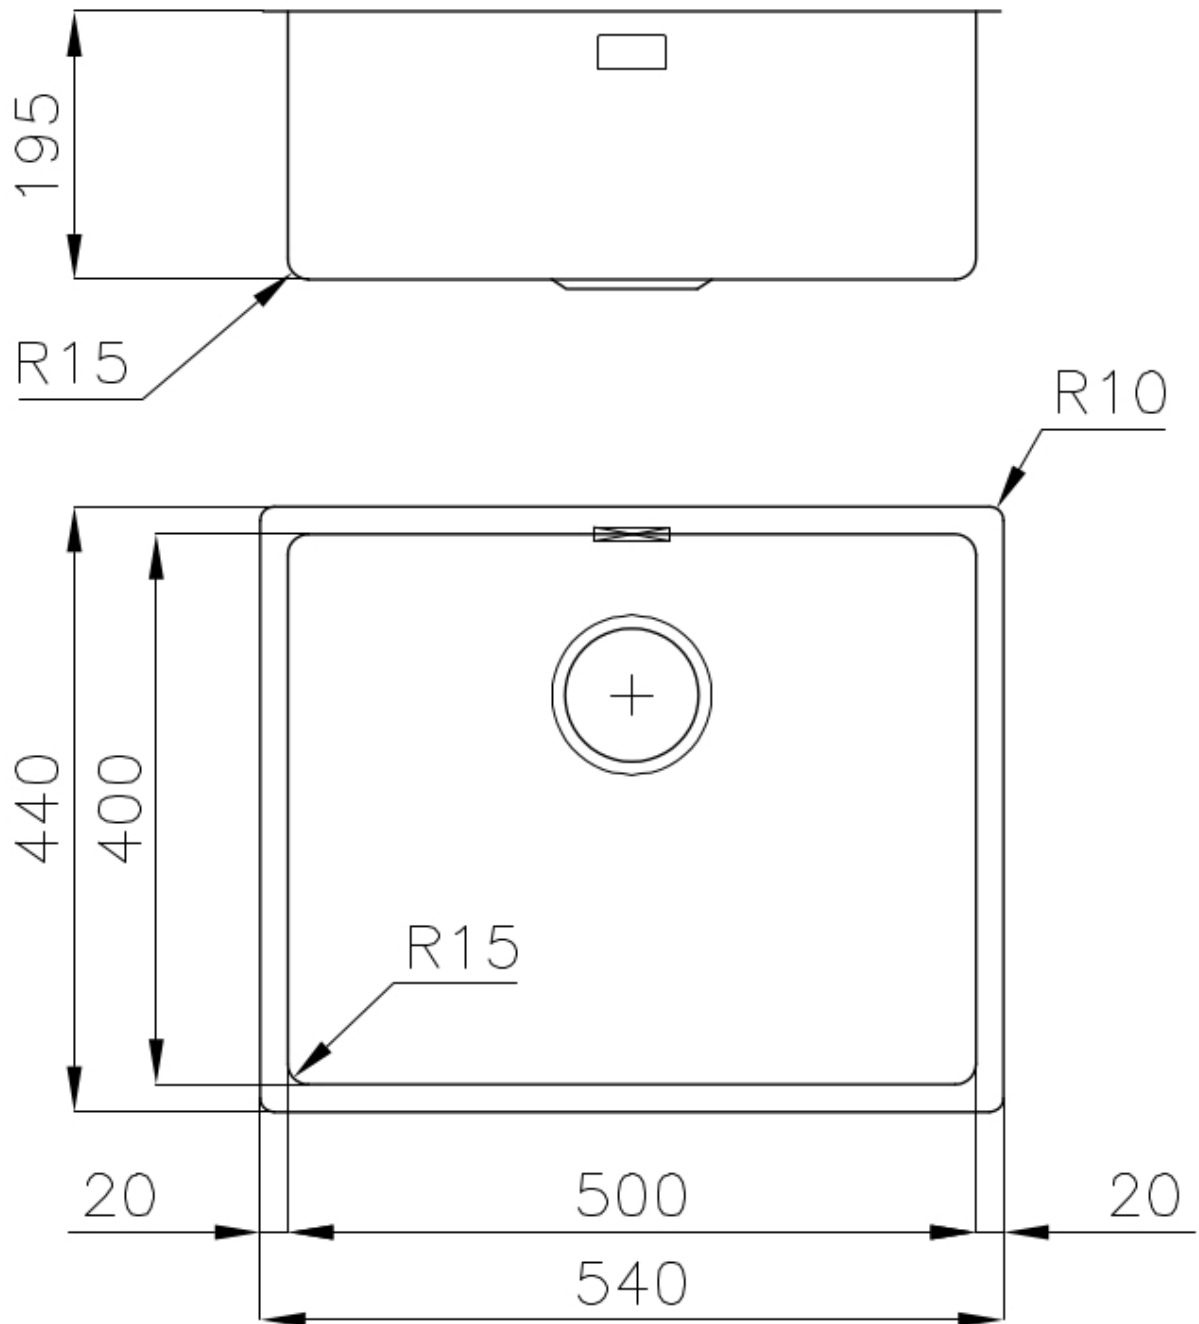

边型和安装方式 台下

底座 60 cm

尺寸 540x440 mm

标准配件 固定钩, 垫圈, 下水器, 溢水口和虹吸管, 纸板盒包装

龙头孔 无定位孔

安装孔 [View technical data sheet](#)

下水器 否

高度 54 cm

盆内尺寸 500x400mm

单槽/双槽 单槽

下水组件 3,5" 下水器

特点

老式PVD 久负盛名的PVD表面处理与对Vintage表面处理细节的关注相结合，创造出独特的优雅感。

枪黑色 Gun Metal表面处理是通过采用称为PVD（物理气相沉积）的物理工艺处理钢而获得的，该工艺将贵金属颗粒沉积在表面上，从而具有独特着色，并改善了钢的机械性能，从而更耐冲击和耐刮擦。

3.5" 下水器提篮 Foster®水槽均配备了3.5"下水器，有可防止固体颗粒流入下水器的实用篮式塞。3.5"下水器允许使用Foster®碎渣机，可与所有型号兼容。

小倒角 具有现代设计和更大容量的方形碗，具有最小的美观性和极高的实用性。

溢水口 溢水口是Foster水槽上的一项安全措施，可以防止疏忽时水的溢出。方形溢水解决方案，具有简约的方形，更加美观大方。

高厚度 1mm厚的钢。相当大的厚度，保证了最大的坚固性和耐用性。

Cut out size
Dimensioni per foratura top

OPTIONAL ACCESSORIES

HPDE Twin 砧板