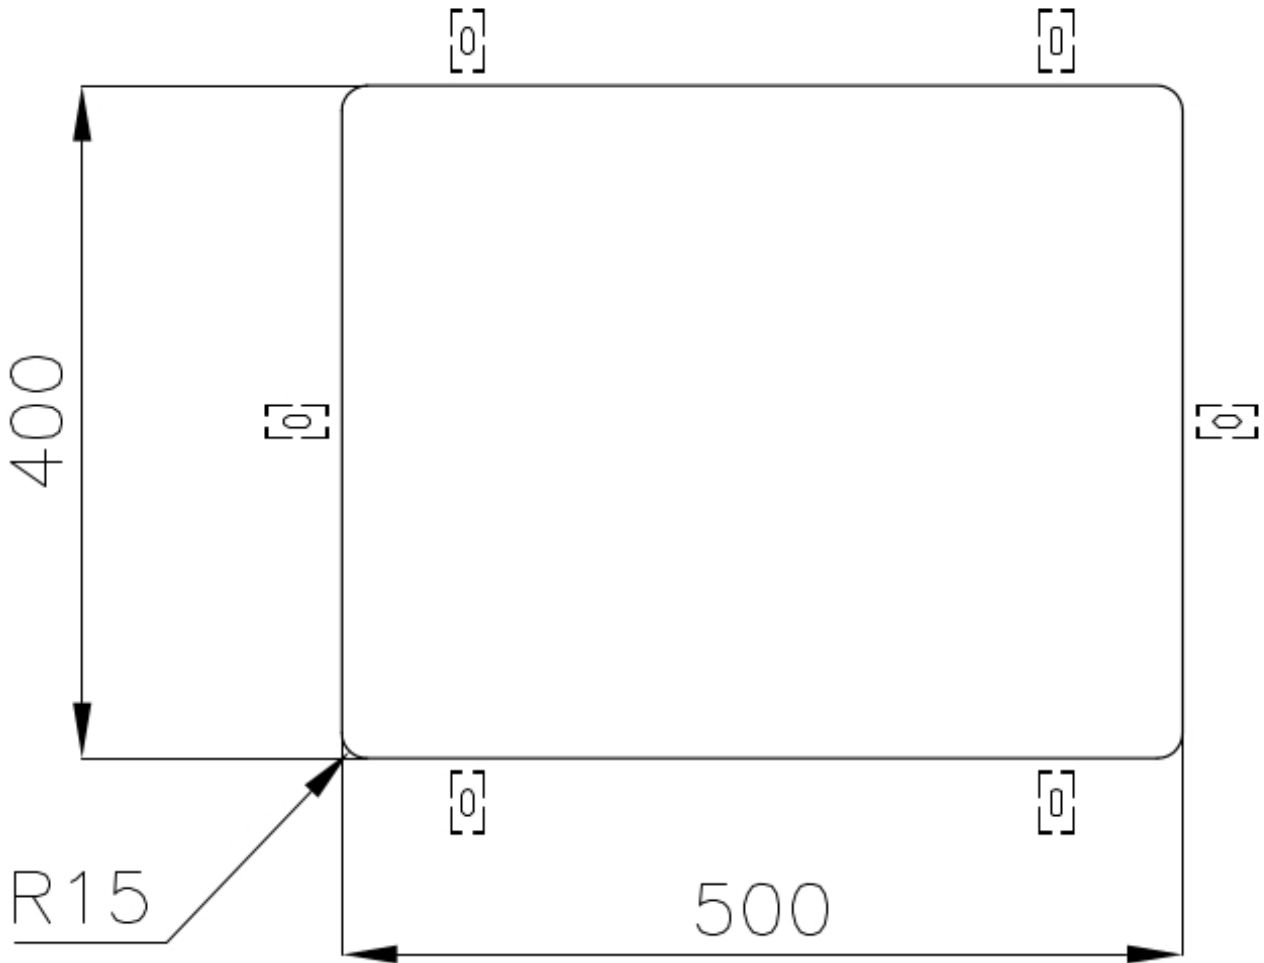

边型和安装方式 台下

底座 60 cm

尺寸 540x440 mm

标准配件 固定钩, 垫圈, 下水器, 溢水口和虹吸管, 纸板盒包装

龙头孔 无定位孔

安装孔 [View technical data sheet](#)

下水器 否

高度 54 cm

盆内尺寸 500x400mm

单槽/双槽 单槽

下水组件 3,5" 下水器

特点

老式PVD 久负盛名的PVD表面处理与对Vintage表面处理细节的关注相结合，创造出独特的优雅感。

枪黑色 Gun Metal表面处理是通过采用称为PVD（物理气相沉积）的物理工艺处理钢而获得的，该工艺将贵金属颗粒沉积在表面上，从而具有独特着色，并改善了钢的机械性能，从而更耐冲击和耐刮擦。

3.5" 下水器提篮 Foster®水槽均配备了3.5"下水器，有可防止固体颗粒流入下水器的实用篮式塞。3.5"下水器允许使用Foster®碎渣机，可与所有型号兼容。

小倒角 具有现代设计和更大容量的方形碗，具有最小的美观性和极高的实用性。

溢水口 溢水口是Foster水槽上的一项安全措施，可以防止疏忽时水的溢出。方形溢水解决方案，具有简约的方形，更加美观大方。

高厚度 1mm厚的钢。相当大的厚度，保证了最大的坚固性和耐用性。

Cut out size
Dimensioni per foratura top

OPTIONAL ACCESSORIES

HPDE Twin 砧板