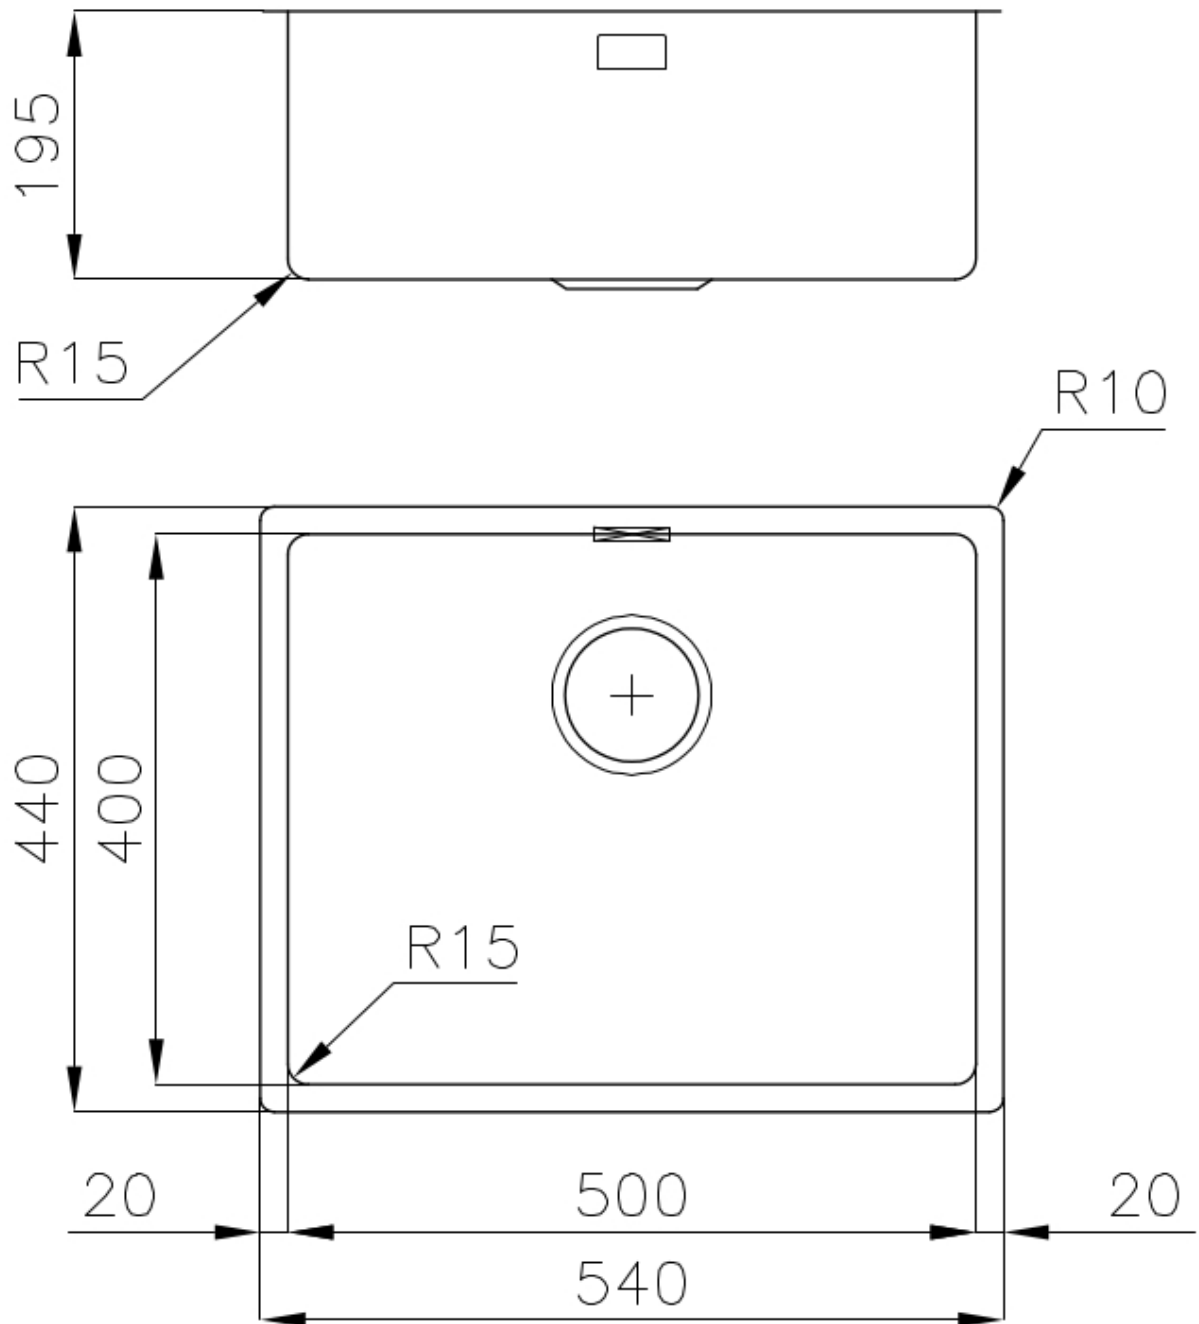

边型和安装方式 台下

底座 60 cm

尺寸 540x440 mm

标准配件 固定钩, 垫圈, 下水器, 溢水口和虹吸管, 纸板盒包装

龙头孔 无定位孔

安装孔 [View technical data sheet](#)

下水器 否

高度 54 cm

盆内尺寸 500x400mm

单槽/双槽 单槽

下水组件 3,5" 下水器

特点

老式PVD 久负盛名的PVD表面处理与对Vintage表面处理细节的关注相结合，创造出独特的优雅感。

3.5" 下水器提篮 Foster®水槽均配备了3.5"下水器，有可防止固体颗粒流入下水器的实用篮式塞。3.5"下水器允许使用Foster®碎渣机，可与所有型号兼容。

古铜色 古铜色的表面处理是通过一种称为物理真空沉积（PVD）的物理过程对钢进行处理而获得的，该工艺在表面沉积贵金属颗粒。其结果是独特和精致的美学效果，并改善了钢的机械性能，更耐冲击和刮擦。

小倒角 具有现代设计和更大容量的方形碗，具有最小的美观性和极高的实用性。

溢水口 溢水口是Foster水槽上的一项安全措施，可以防止疏忽时水的溢出。方形溢水解决方案，具有简约的方形，更加美观大方。

高厚度 1mm厚的钢。相当大的厚度，保证了最大的坚固性和耐用性。

Cut out size
Dimensioni per foratura top

OPTIONAL ACCESSORIES

HPDE Twin 砧板