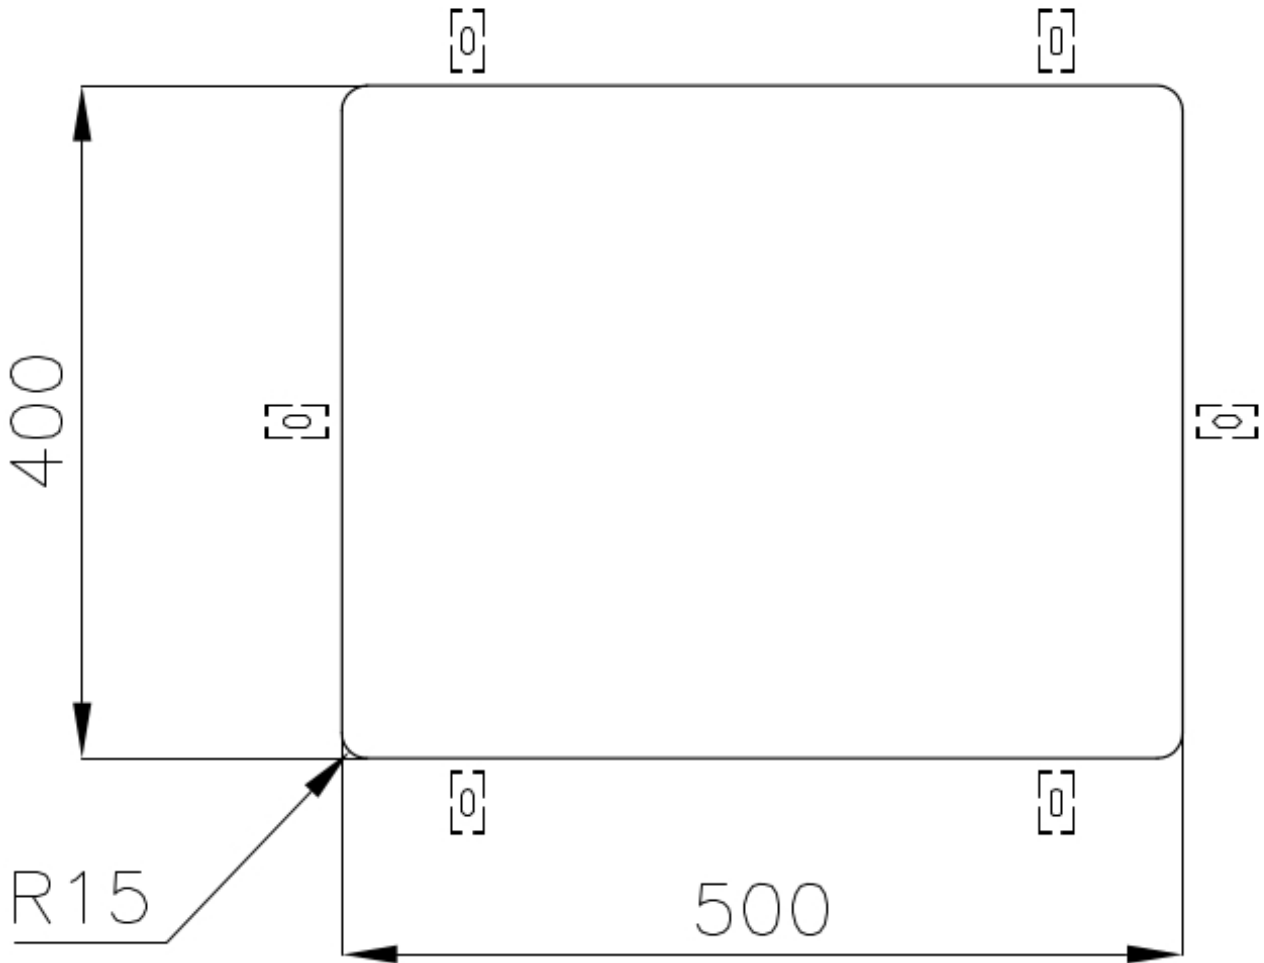

边型和安装方式 台下

底座 60 cm

尺寸 540x440 mm

标准配件 固定钩, 垫圈, 下水器, 溢水口和虹吸管, 纸板盒包装

龙头孔 无定位孔

安装孔 [View technical data sheet](#)

下水器 否

高度 54 cm

盆内尺寸 500x400mm

单槽/双槽 单槽

下水组件 3,5" 下水器

特点

老式PVD 久负盛名的PVD表面处理与对Vintage表面处理细节的关注相结合，创造出独特的优雅感。

3.5" 下水器提篮 Foster®水槽均配备了3.5"下水器，有可防止固体颗粒流入下水器的实用篮式塞。3.5"下水器允许使用Foster®碎渣机，可与所有型号兼容。

古铜色 古铜色的表面处理是通过一种称为物理真空沉积（PVD）的物理过程对钢进行处理而获得的，该工艺在表面沉积贵金属颗粒。其结果是独特和精致的美学效果，并改善了钢的机械性能，更耐冲击和刮擦。

小倒角 具有现代设计和更大容量的方形碗，具有最小的美观性和极高的实用性。

溢水口 溢水口是Foster水槽上的一项安全措施，可以防止疏忽时水的溢出。方形溢水解决方案，具有简约的方形，更加美观大方。

高厚度 1mm厚的钢。相当大的厚度，保证了最大的坚固性和耐用性。

Cut out size
Dimensioni per foratura top

OPTIONAL ACCESSORIES

HPDE Twin 砧板