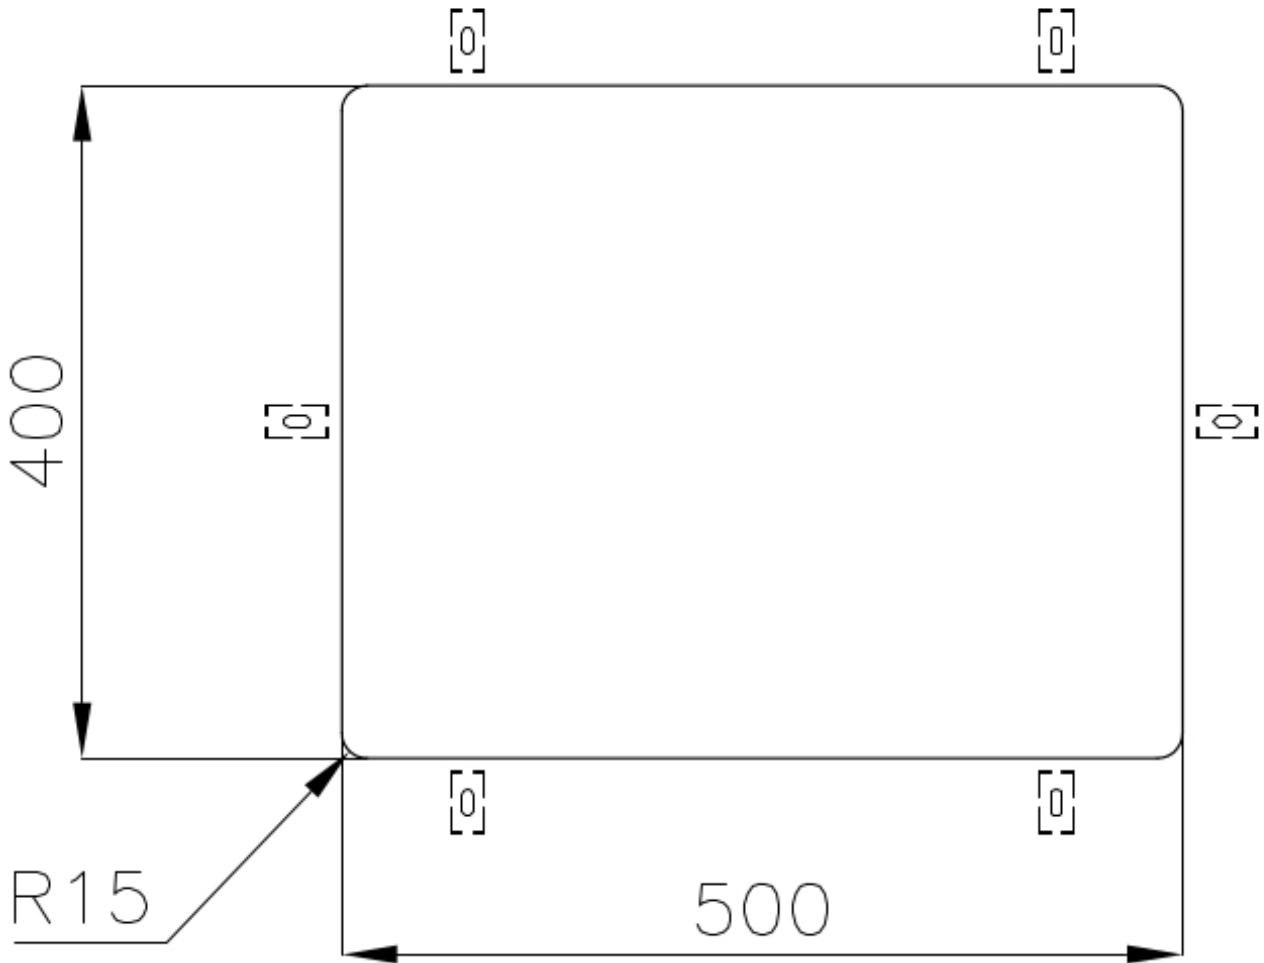

边型和安装方式 台下

底座 60 cm

尺寸 540x440 mm

标准配件 固定钩, 垫圈, 下水器, 溢水口和虹吸管, 纸板盒包装

龙头孔 无定位孔

安装孔 [View technical data sheet](#)

下水器 否

高度 54 cm

盆内尺寸 500x400mm

单槽/双槽 单槽

下水组件 3,5" 下水器

特点

老式PVD 久负盛名的PVD表面处理与对Vintage表面处理细节的关注相结合，创造出独特的优雅感。

金色 镀金是通过一种称为物理真空沉积（PVD）的物理过程对钢进行处理而获得的，该工艺在表面沉积贵金属颗粒。其结果是独特和精致的美学效果，并改善了钢的机械性能，更耐冲击和刮擦。

3.5" 下水器提篮 Foster®水槽均配备了3.5"下水器，有可防止固体颗粒流入下水器的实用篮式塞。3.5"下水器允许使用Foster®碎渣机，可与所有型号兼容。

小倒角 具有现代设计和更大容量的方形碗，具有最小的美观性和极高的实用性。

溢水口 溢水口是Foster水槽上的一项安全措施，可以防止疏忽时水的溢出。方形溢水解决方案，具有简约的方形，更加美观大方。

高厚度 1mm厚的钢。相当大的厚度，保证了最大的坚固性和耐用性。

Cut out size
Dimensioni per foratura top

OPTIONAL ACCESSORIES

HPDE Twin 砧板