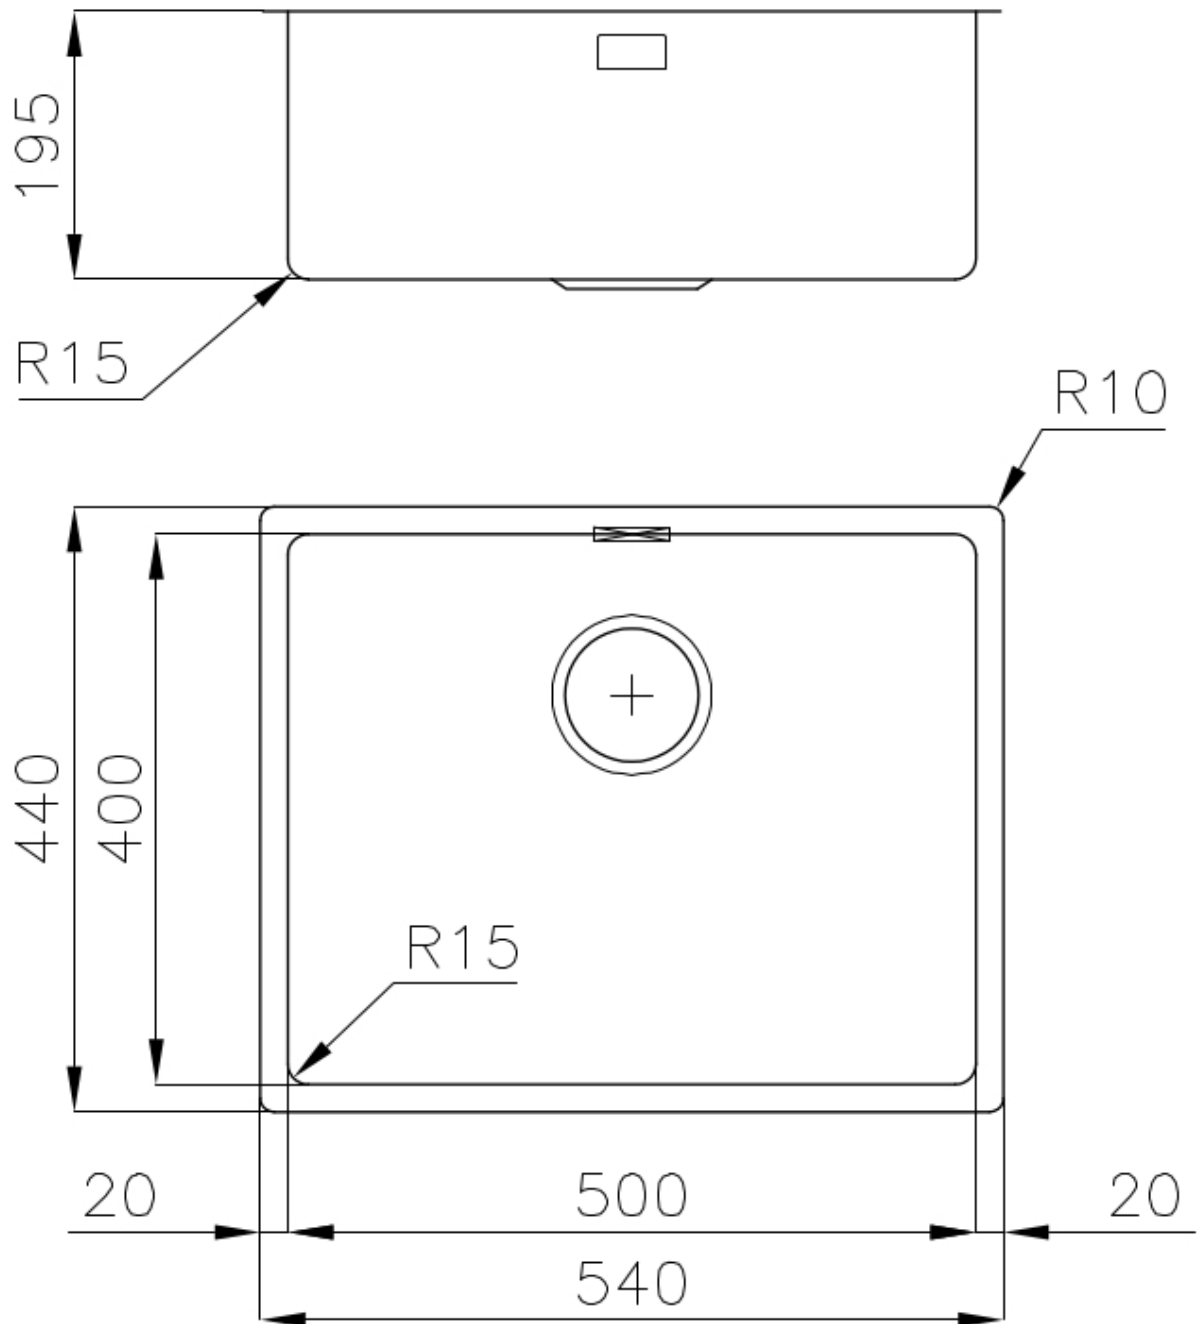

边型和安装方式 台下

底座 60 cm

尺寸 540x440 mm

标准配件 固定钩, 垫圈, 下水器, 溢水口和虹吸管, 纸板盒包装

龙头孔 无定位孔

安装孔 [View technical data sheet](#)

下水器 否

高度 54 cm

盆内尺寸 500x400mm

单槽/双槽 单槽

下水组件 3,5" 下水器

特点

老式PVD 久负盛名的PVD表面处理与对Vintage表面处理细节的关注相结合，创造出独特的优雅感。

金色 镀金是通过一种称为物理真空沉积（PVD）的物理过程对钢进行处理而获得的，该工艺在表面沉积贵金属颗粒。其结果是独特和精致的美学效果，并改善了钢的机械性能，更耐冲击和刮擦。

3.5" 下水器提篮 Foster®水槽均配备了3.5"下水器，有可防止固体颗粒流入下水器的实用篮式塞。3.5"下水器允许使用Foster®碎渣机，可与所有型号兼容。

小倒角 具有现代设计和更大容量的方形碗，具有最小的美观性和极高的实用性。

溢水口 溢水口是Foster水槽上的一项安全措施，可以防止疏忽时水的溢出。方形溢水解决方案，具有简约的方形，更加美观大方。

高厚度 1mm厚的钢。相当大的厚度，保证了最大的坚固性和耐用性。

Cut out size
Dimensioni per foratura top

OPTIONAL ACCESSORIES

HPDE Twin 砧板