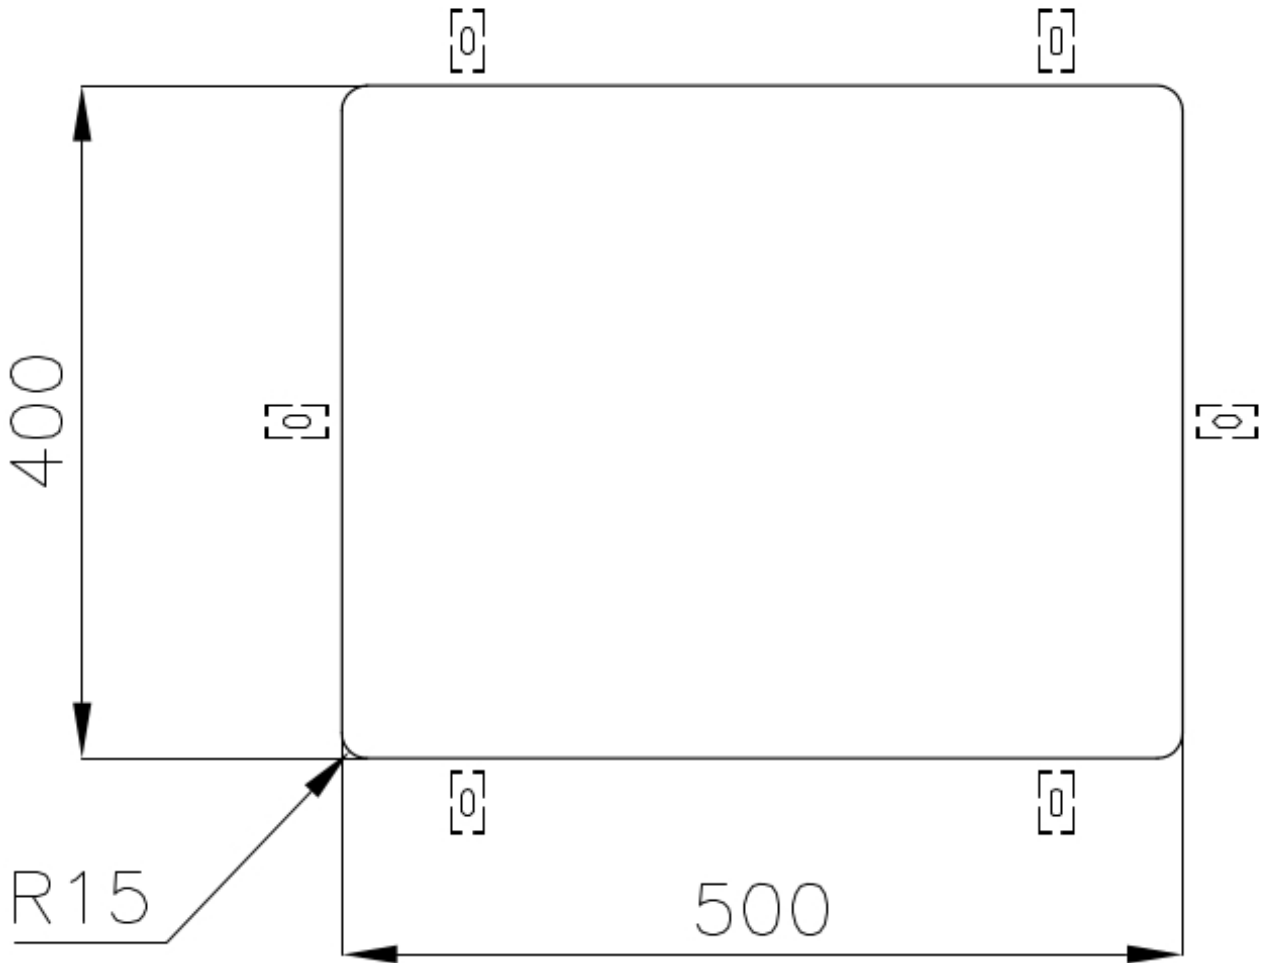

### 细节

材料 AISI 304 不锈钢

染色 Gold

表面处理 PVD

质地 拉丝 Foster

边型和安装方式 台下

底座 60 cm

尺寸 540 x 440 mm

盆内尺寸 500 x 400 mm

---

单槽/双槽 单槽

---

下水组件 3,5" 下水器

---

## 技术图纸

Cut out size  
Dimensioni per foratura top