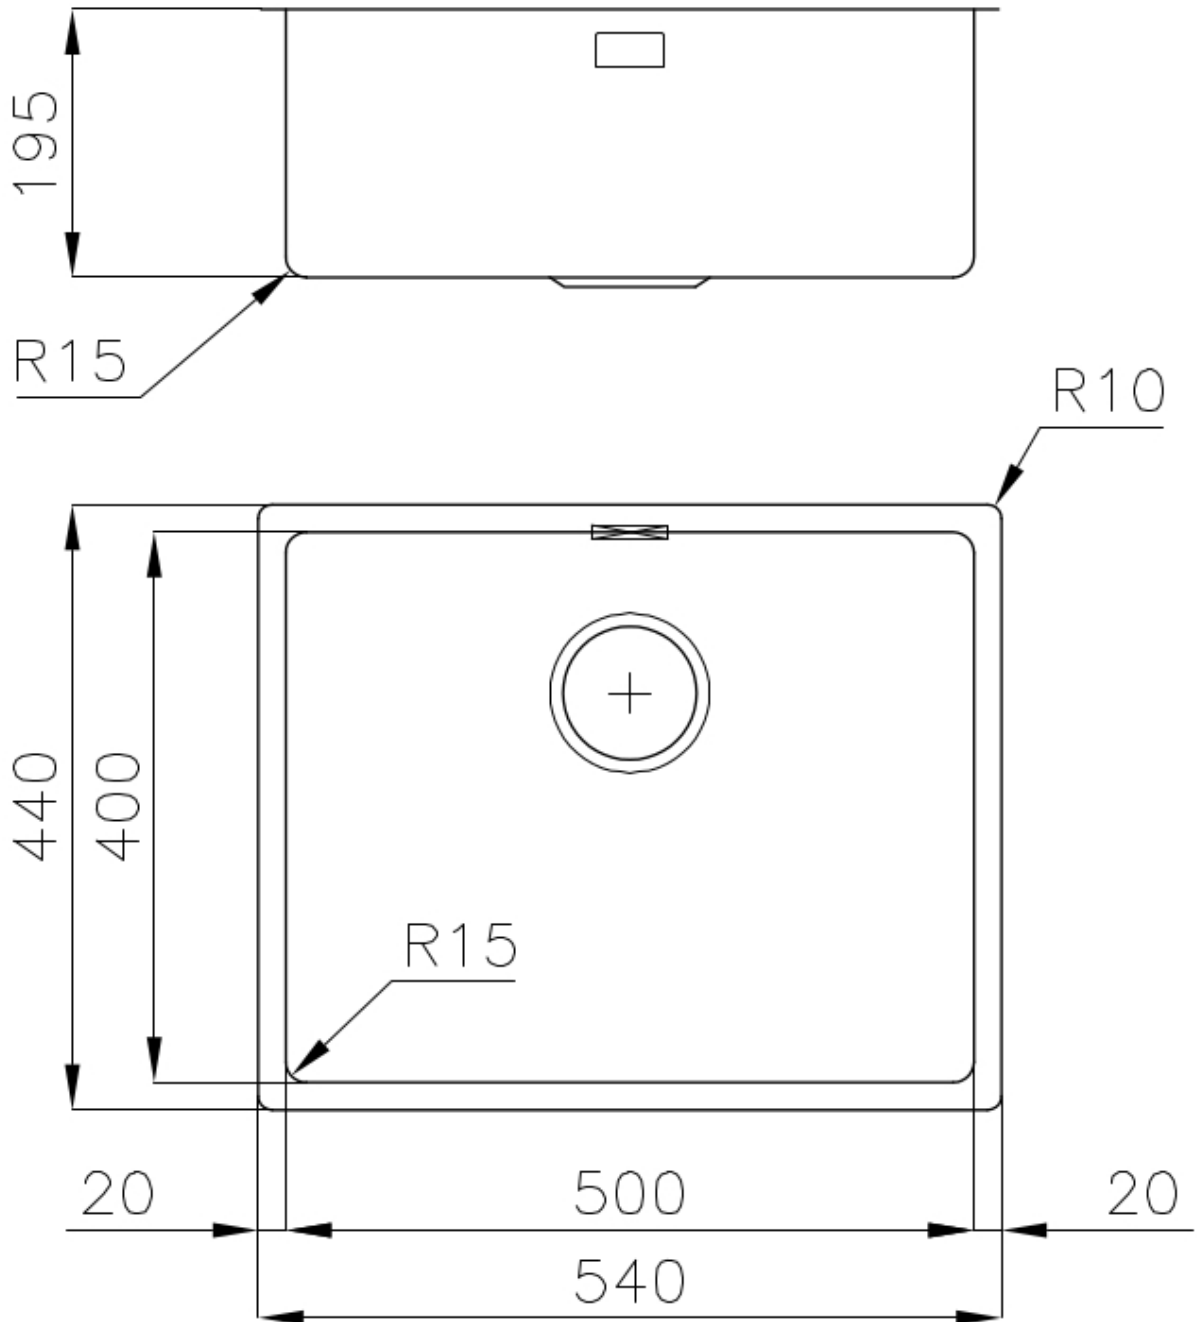

### 细节

材料 AISI 304 不锈钢

染色 Gold

表面处理 PVD

质地 Vintage

边型和安装方式 台下

底座 60 cm

尺寸 540 x 440 mm

标准配件 固定钩, 垫圈, 下水器, 溢水口和虹吸管, 纸板盒包装

龙头孔 无定位孔

安装孔 [View technical data sheet](#)

---

下水器 否

---

宽 54 cm

---

盆内尺寸 500 x 400 mm

---

单槽/双槽 单槽

---

下水组件 3,5" 下水器

---

---

小倒角 具有现代设计和更大容量的方形碗，具有最小的美观性和极高的实用性。

---

溢水口 溢水口是Foster水槽上的一项安全措施，可以防止疏忽时水的溢出。方形溢水解决方案，具有简约的方形，更加美观大方。

---

高厚度 1mm厚的钢。相当大的厚度，保证了最大的坚固性和耐用性。

---

Cut out size  
Dimensioni per foratura top