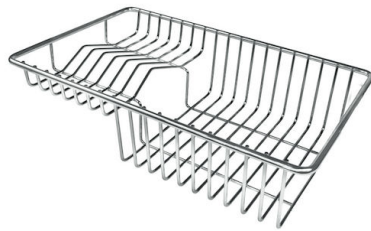

### 细节

材料	AISI 304 不锈钢
质地	Vintage
边型和安装方式	平嵌
底座	45 cm
尺寸	440x440 mm
标准配件	固定钩, 垫圈, 下水器, 溢水口和虹吸管, 纸板盒包装
龙头孔	无定位孔
安装孔	<a href="#">View technical data sheet</a>
下水器	否

xo 44 cm

盆内尺寸 400x400mm

单槽/双槽 单槽

下水组件 3,5" 下水器

## OPTIONAL ACCESSORIES

HPDE Twin 砧板

HPDE 砧板

Twin 伊罗科木砧板

不锈钢爪篱

不锈钢篮

不锈钢背板

不锈钢背板

不锈钢背板

带不锈钢沥水篮的伊罗科木砧板

滑动伊罗科木砧板

玻璃砧板

白托盘

提示:

附件**8159101, 8100303,8151000**只能搭配**8644101**使用

附件**8100154, 8154000**只能搭配**8644004**使用