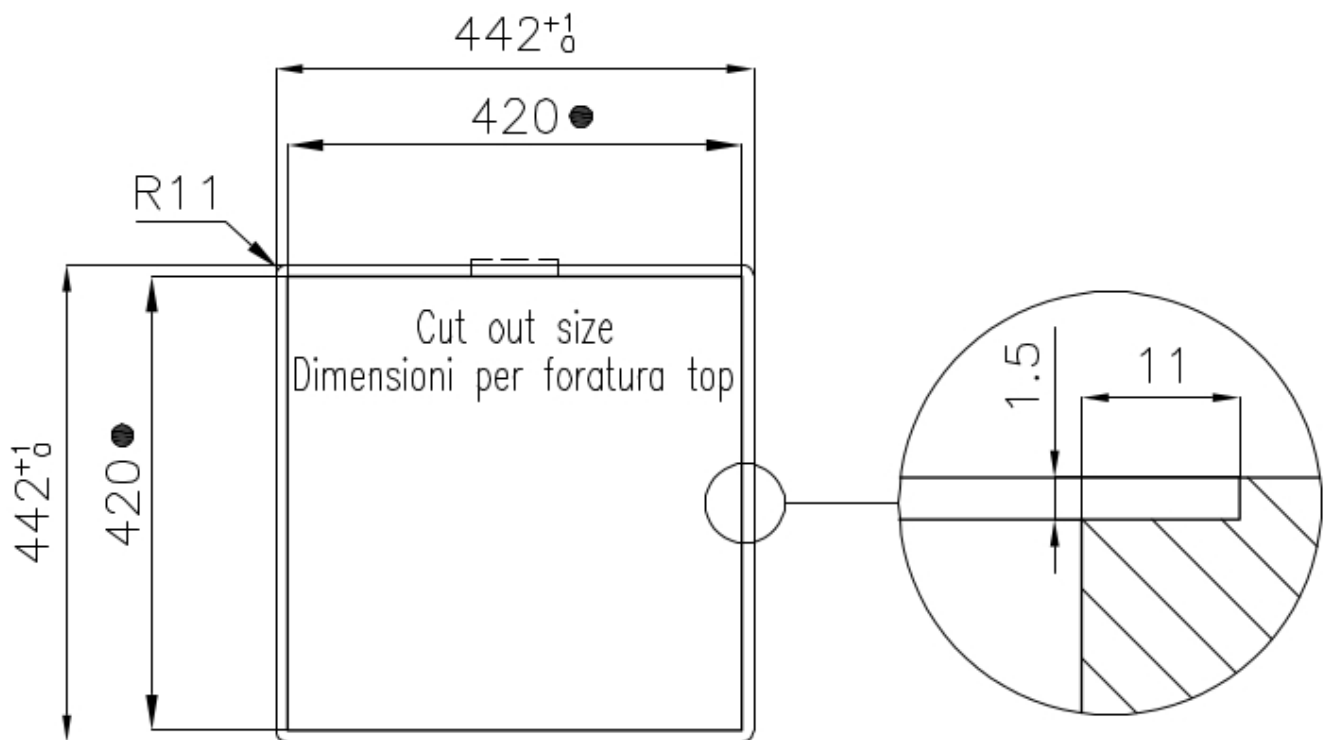

### 细节

材料	AISI 304 不锈钢
质地	Vintage
边型和安装方式	平嵌
底座	45 cm
尺寸	440x440 mm
标准配件	固定钩, 垫圈, 下水器, 溢水口和虹吸管, 纸板盒包装
龙头孔	无定位孔
安装孔	<a href="#">View technical data sheet</a>
下水器	否

xo 44 cm

盆内尺寸 400x400mm

单槽/双槽 单槽

下水组件 3,5" 下水器

## 特点

**3.5" 下水器提篮** Foster®水槽均配备了3.5"下水器，有可防止固体颗粒流入下水器的实用篮式塞。3.5"下水器允许使用Foster®碎渣机，可与所有型号兼容。

**小倒角** 具有现代设计和更大容量的方形碗，具有最小的美观性和极高的实用性。

**溢水口** 溢水口是Foster水槽上的一项安全措施，可以防止疏忽时水的溢出。方形溢水解决方案，具有简约的方形，更加美观大方。

**老式** 复古外观赋予产品长久而优雅的外观，形成了不怕刮擦的表面。

**高厚度** 1mm厚的钢。相当大的厚度，保证了最大的坚固性和耐用性。

Intaglio per il troppo-pieno  
Recess for housing the over-flow

- Built-in cut out for FTS – Foratura per installazione FTS