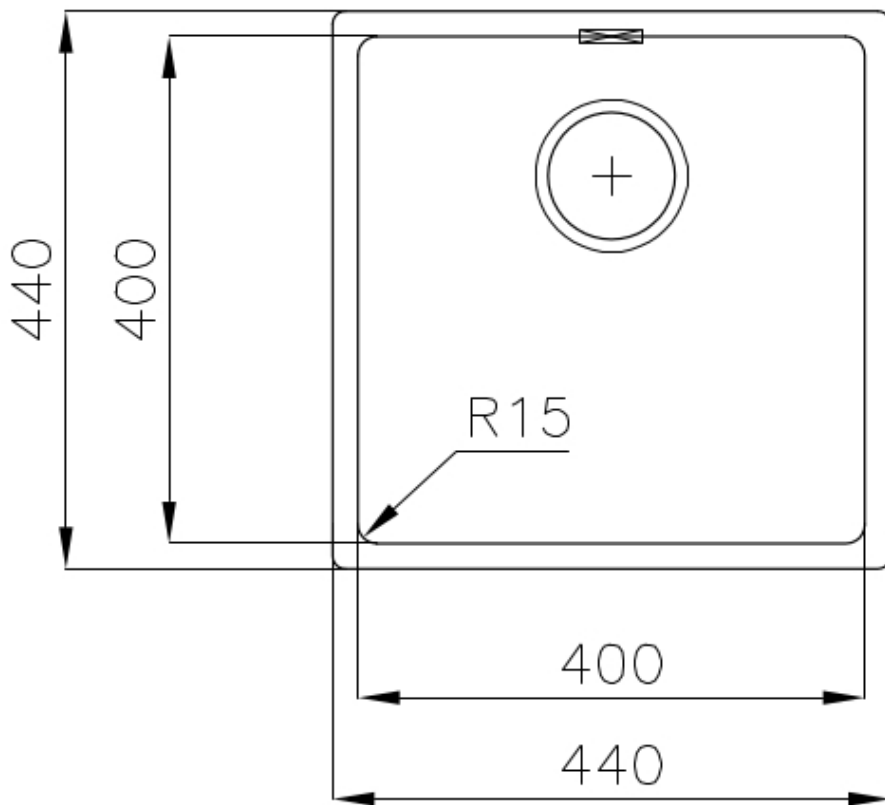

### 细节

材料	AISI 304 不锈钢
质地	Vintage
边型和安装方式	平嵌
底座	45 cm
尺寸	440x440 mm
标准配件	固定钩, 垫圈, 下水器, 溢水口和虹吸管, 纸板盒包装
龙头孔	无定位孔
安装孔	<a href="#">View technical data sheet</a>
下水器	否

xo 44 cm

盆内尺寸 400x400mm

单槽/双槽 单槽

下水组件 3,5" 下水器

## 特点

**3.5" 下水器提篮** Foster®水槽均配备了3.5"下水器，有可防止固体颗粒流入下水器的实用篮式塞。3.5"下水器允许使用Foster®碎渣机，可与所有型号兼容。

**小倒角** 具有现代设计和更大容量的方形碗，具有最小的美观性和极高的实用性。

**溢水口** 溢水口是Foster水槽上的一项安全措施，可以防止疏忽时水的溢出。方形溢水解决方案，具有简约的方形，更加美观大方。

**老式** 复古外观赋予产品长久而优雅的外观，形成了不怕刮擦的表面。

**高厚度** 1mm厚的钢。相当大的厚度，保证了最大的坚固性和耐用性。

Intaglio per il troppo-pieno  
Recess for housing the over-flow

- Built-in cut out for FTS – Foratura per installazione FTS