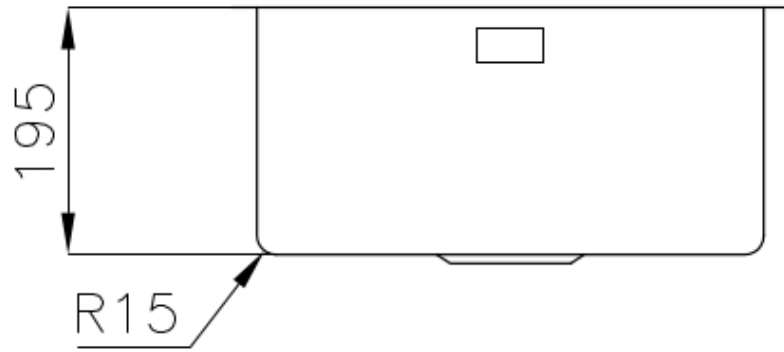

### 细节

材料	AISI 304 不锈钢
质地	Vintage
边型和安装方式	平嵌
底座	45 cm
尺寸	440x440 mm
标准配件	固定钩, 垫圈, 下水器, 溢水口和虹吸管, 纸板盒包装
龙头孔	无定位孔
安装孔	<a href="#">View technical data sheet</a>
下水器	否

xo 44 cm

盆内尺寸 400x400mm

单槽/双槽 单槽

下水组件 3,5" 下水器

**高厚度** 1mm厚的钢。相当大的厚度，保证了最大的坚固性和耐用性。

Intaglio per il troppo-pieno  
Recess for housing the over-flow

- Built-in cut out for FTS – Foratura per installazione FTS