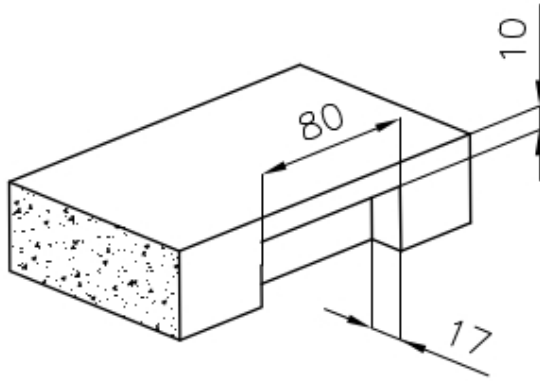

### 细节

材料	AISI 304 不锈钢
质地	Vintage
边型和安装方式	平嵌
底座	45 cm
尺寸	440x440 mm
标准配件	固定钩, 垫圈, 下水器, 溢水口和虹吸管, 纸板盒包装
龙头孔	无定位孔
安装孔	<a href="#">View technical data sheet</a>
下水器	否

xo 44 cm

盆内尺寸 400x400mm

单槽/双槽 单槽

下水组件 3,5" 下水器

## 特点

**3.5" 下水器提篮** Foster®水槽均配备了3.5"下水器，有可防止固体颗粒流入下水器的实用篮式塞。3.5"下水器允许使用Foster®碎渣机，可与所有型号兼容。

**小倒角** 具有现代设计和更大容量的方形碗，具有最小的美观性和极高的实用性。

**溢水口** 溢水口是Foster水槽上的一项安全措施，可以防止疏忽时水的溢出。方形溢水解决方案，具有简约的方形，更加美观大方。

**老式** 复古外观赋予产品长久而优雅的外观，形成了不怕刮擦的表面。

**高厚度** 1mm厚的钢。相当大的厚度，保证了最大的坚固性和耐用性。

Intaglio per il troppo-pieno  
Recess for housing the over-flow

- Built-in cut out for FTS – Foratura per installazione FTS