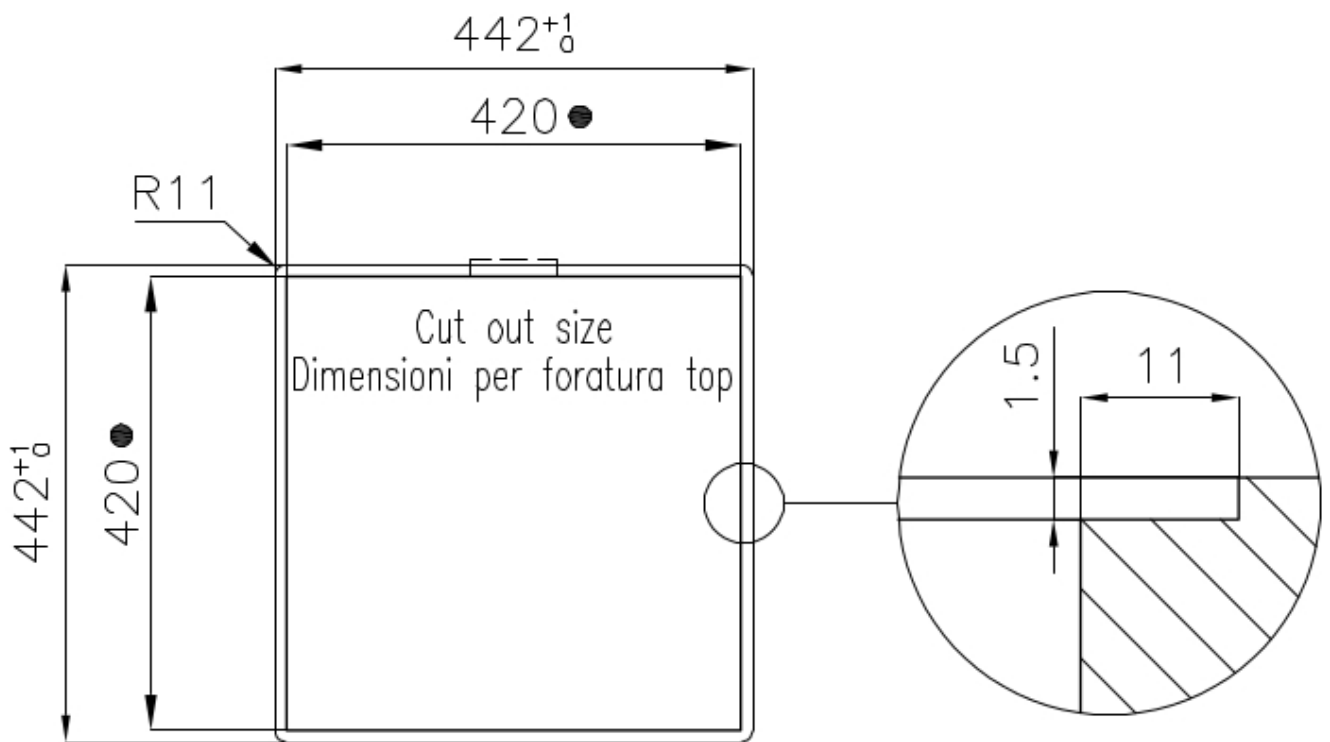

边型和安装方式 平嵌

底座 45 cm

尺寸 440x440 mm

标准配件 固定钩, 垫圈, 下水器, 溢水口和虹吸管, 纸板盒包装

龙头孔 无定位孔

安装孔 [View technical data sheet](#)

下水器 否

高度 44 cm

盆内尺寸 400x400mm

单槽/双槽 单槽

下水组件 3,5" 下水器

特点

3.5" 下水器提篮 Foster®水槽均配备了3.5"下水器，有可防止固体颗粒流入下水器的实用篮式塞。3.5"下水器允许使用Foster®碎渣机，可与所有型号兼容。

小倒角 具有现代设计和更大容量的方形碗，具有最小的美观性和极高的实用性。

枪黑色 Gun Metal表面处理是通过采用称为PVD（物理气相沉积）的物理工艺处理钢而获得的，该工艺将贵金属颗粒沉积在表面上，从而具有独特着色，并改善了钢的机械性能，从而更耐冲击和耐刮擦。

溢水口 溢水口是Foster水槽上的一项安全措施，可以防止疏忽时水的溢出。方形溢水解决方案，具有简约的方形，更加美观大方。

老式PVD 久负盛名的PVD表面处理与对Vintage表面处理细节的关注相结合，创造出独特的优雅感。

高厚度 1mm厚的钢。相当大的厚度，保证了最大的坚固性和耐用性。

Intaglio per il troppo-pieno
Recess for housing the over-flow