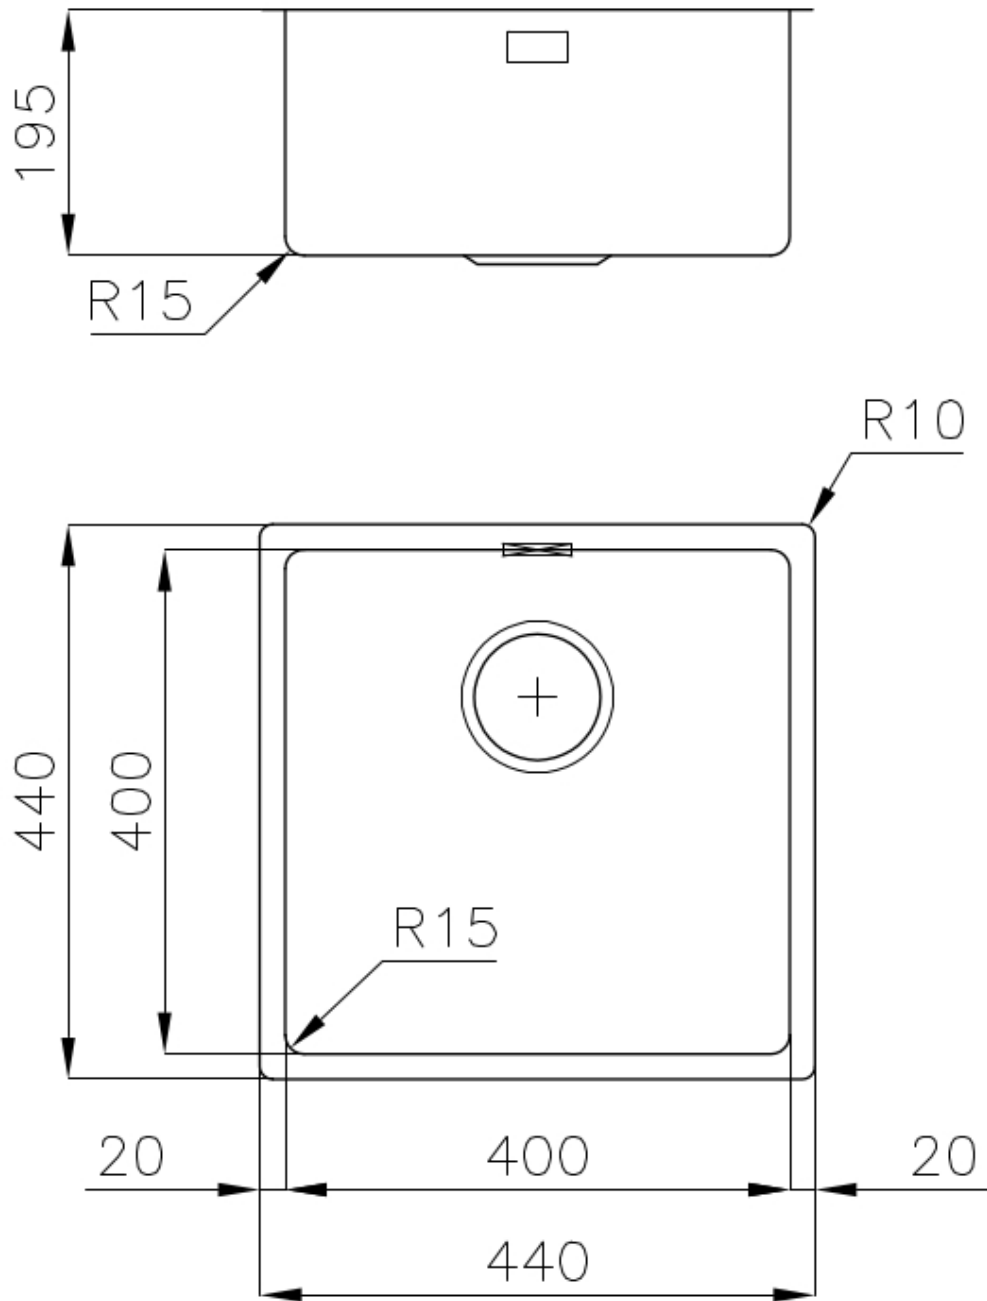

边型和安装方式 平嵌

底座 45 cm

尺寸 440x440 mm

标准配件 固定钩, 垫圈, 下水器, 溢水口和虹吸管, 纸板盒包装

龙头孔 无定位孔

安装孔 [View technical data sheet](#)

下水器 否

高度 44 cm

盆内尺寸 400x400mm

单槽/双槽 单槽

下水组件 3,5" 下水器

特点

3.5" 下水器提篮 Foster®水槽均配备了3.5"下水器，有可防止固体颗粒流入下水器的实用篮式塞。3.5"下水器允许使用Foster®碎渣机，可与所有型号兼容。

小倒角 具有现代设计和更大容量的方形碗，具有最小的美观性和极高的实用性。

枪黑色 Gun Metal表面处理是通过采用称为PVD（物理气相沉积）的物理工艺处理钢而获得的，该工艺将贵金属颗粒沉积在表面上，从而具有独特着色，并改善了钢的机械性能，从而更耐冲击和耐刮擦。

溢水口 溢水口是Foster水槽上的一项安全措施，可以防止疏忽时水的溢出。方形溢水解决方案，具有简约的方形，更加美观大方。

老式PVD 久负盛名的PVD表面处理与对Vintage表面处理细节的关注相结合，创造出独特的优雅感。

高厚度 1mm厚的钢。相当大的厚度，保证了最大的坚固性和耐用性。

Intaglio per il troppo-pieno
Recess for housing the over-flow