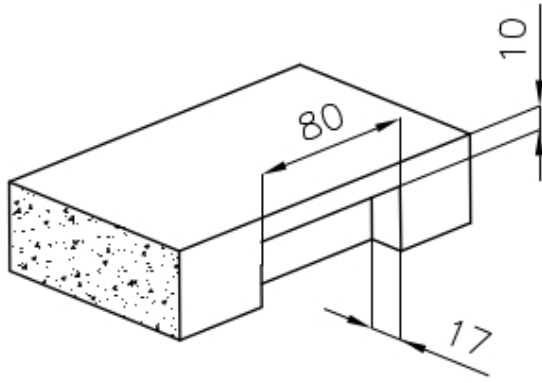

边型和安装方式 平嵌

底座 45 cm

尺寸 440x440 mm

标准配件 固定钩, 垫圈, 下水器, 溢水口和虹吸管, 纸板盒包装

龙头孔 无定位孔

安装孔 [View technical data sheet](#)

下水器 否

高度 44 cm

盆内尺寸 400x400mm

单槽/双槽 单槽

下水组件 3,5" 下水器

特点

3.5" 下水器提篮 Foster®水槽均配备了3.5"下水器，有可防止固体颗粒流入下水器的实用篮式塞。3.5"下水器允许使用Foster®碎渣机，可与所有型号兼容。

小倒角 具有现代设计和更大容量的方形碗，具有最小的美观性和极高的实用性。

枪黑色 Gun Metal表面处理是通过采用称为PVD（物理气相沉积）的物理工艺处理钢而获得的，该工艺将贵金属颗粒沉积在表面上，从而具有独特着色，并改善了钢的机械性能，从而更耐冲击和耐刮擦。

溢水口 溢水口是Foster水槽上的一项安全措施，可以防止疏忽时水的溢出。方形溢水解决方案，具有简约的方形，更加美观大方。

老式PVD 久负盛名的PVD表面处理与对Vintage表面处理细节的关注相结合，创造出独特的优雅感。

高厚度 1mm厚的钢。相当大的厚度，保证了最大的坚固性和耐用性。

Intaglio per il troppo-pieno
Recess for housing the over-flow