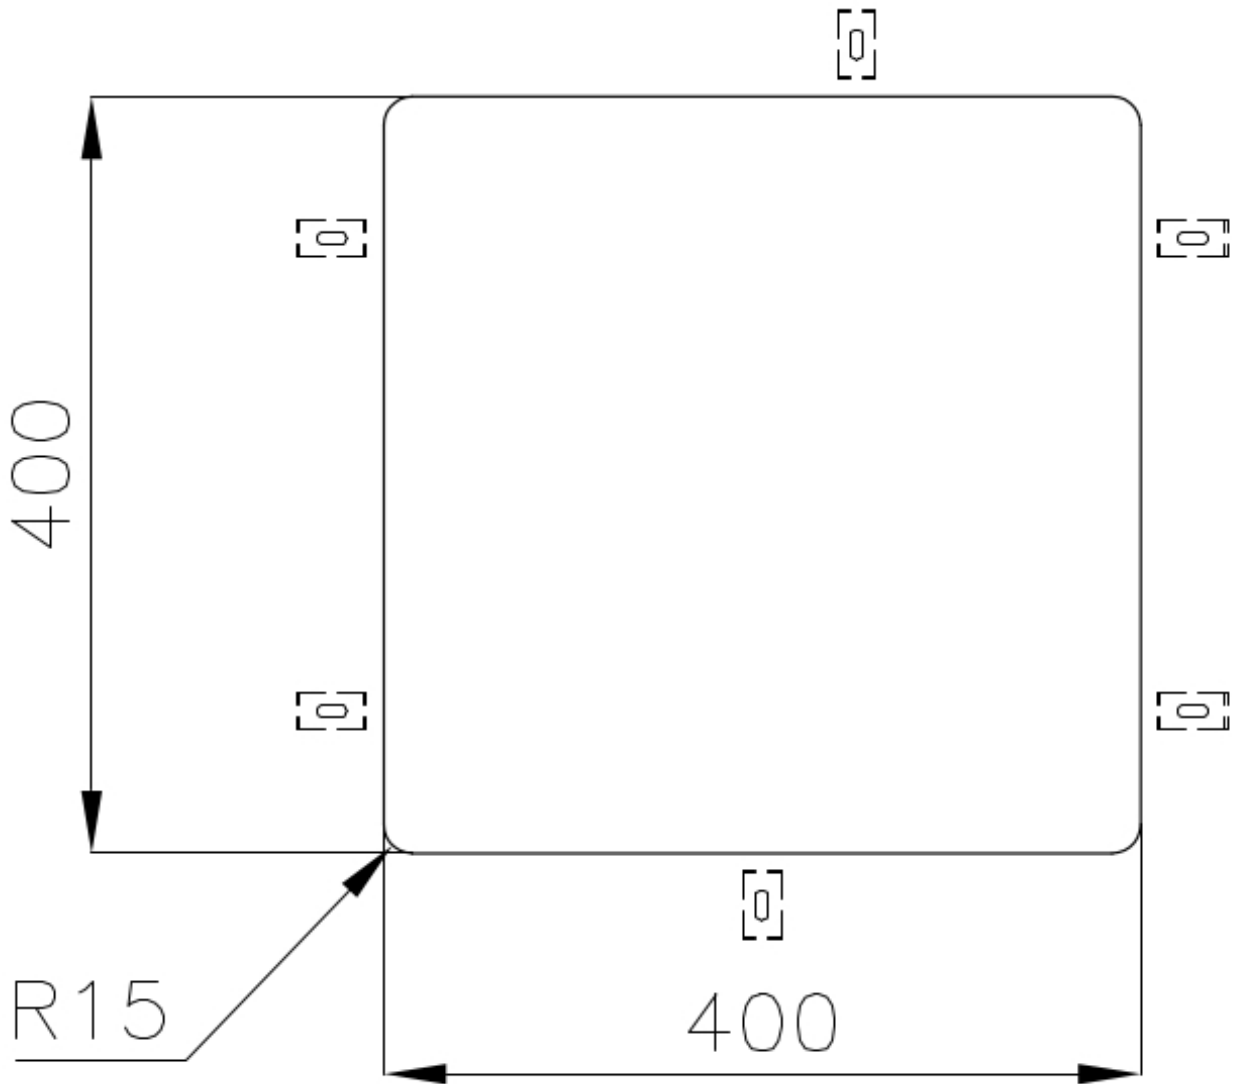

盆内尺寸 400x400mm

---

单槽/双槽 单槽

---

下水组件 3,5" 下水器

---

---

**溢水口** 溢水口是Foster水槽上的一项安全措施，可以防止疏忽时水的溢出。方形溢水解决方案，具有简约的方形，更加美观大方。

---

**高厚度** 1mm厚的钢。相当大的厚度，保证了最大的坚固性和耐用性。

---

Cut out size  
Dimensioni per foratura top