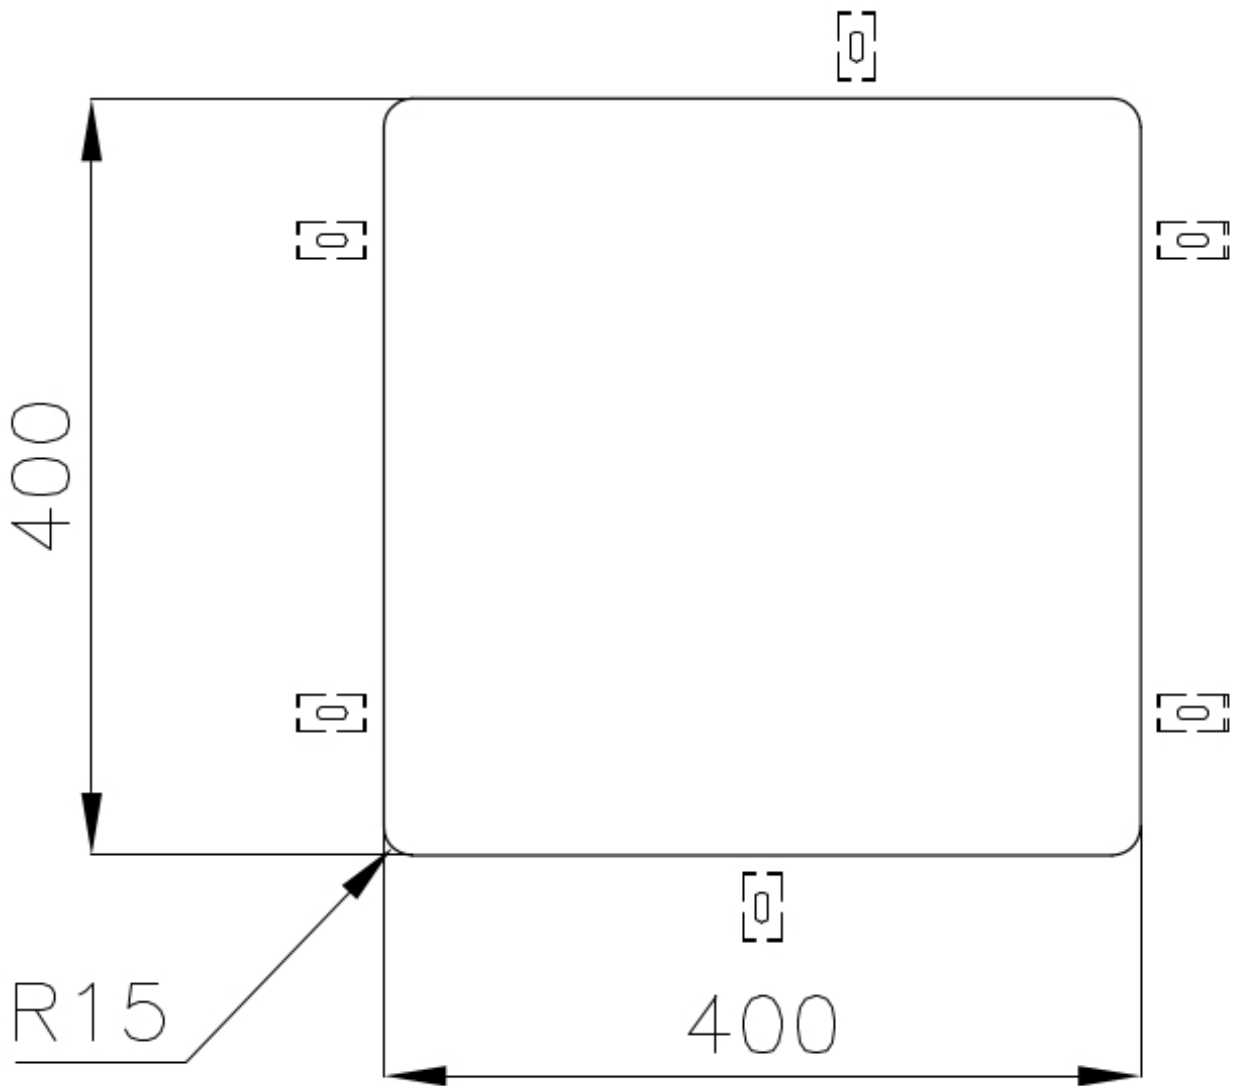

水槽 KE Copper

水槽

: 2156 858

细节

材料 AISI 304 不锈钢

染色 Copper

表面处理 PVD

质地 拉丝 Foster

边型和安装方式 台下

底座 45 cm

尺寸 440x440 mm

标准配件 固定钩, 垫圈, 下水器, 溢水口和虹吸管, 纸板盒包装

龙头孔 无定位孔

安装孔 [View technical data sheet](#)

下水器 否

高度 44 cm

盆内尺寸 400x400mm

单槽/双槽 单槽

下水组件 3,5" 下水器

特点

3.5" 下水器提篮 Foster®水槽均配备了3.5"下水器，有可防止固体颗粒流入下水器的实用篮式塞。3.5"下水器允许使用Foster®碎渣机，可与所有型号兼容。

古铜色 古铜色的表面处理是通过一种称为物理真空沉积（PVD）的物理过程对钢进行处理而获得的，该工艺在表面沉积贵金属颗粒。其结果是独特和精致的美学效果，并改善了钢的机械性能，更耐冲击和刮擦。

小倒角 具有现代设计和更大容量的方形碗，具有最小的美观性和极高的实用性。

溢水口 溢水口是Foster水槽上的一项安全措施，可以防止疏忽时水的溢出。方形溢水解决方案，具有简约的方形，更加美观大方。

高厚度 1mm厚的钢。相当大的厚度，保证了最大的坚固性和耐用性。

Cut out size
Dimensioni per foratura top

OPTIONAL ACCESSORIES

HPDE Twin 砧板