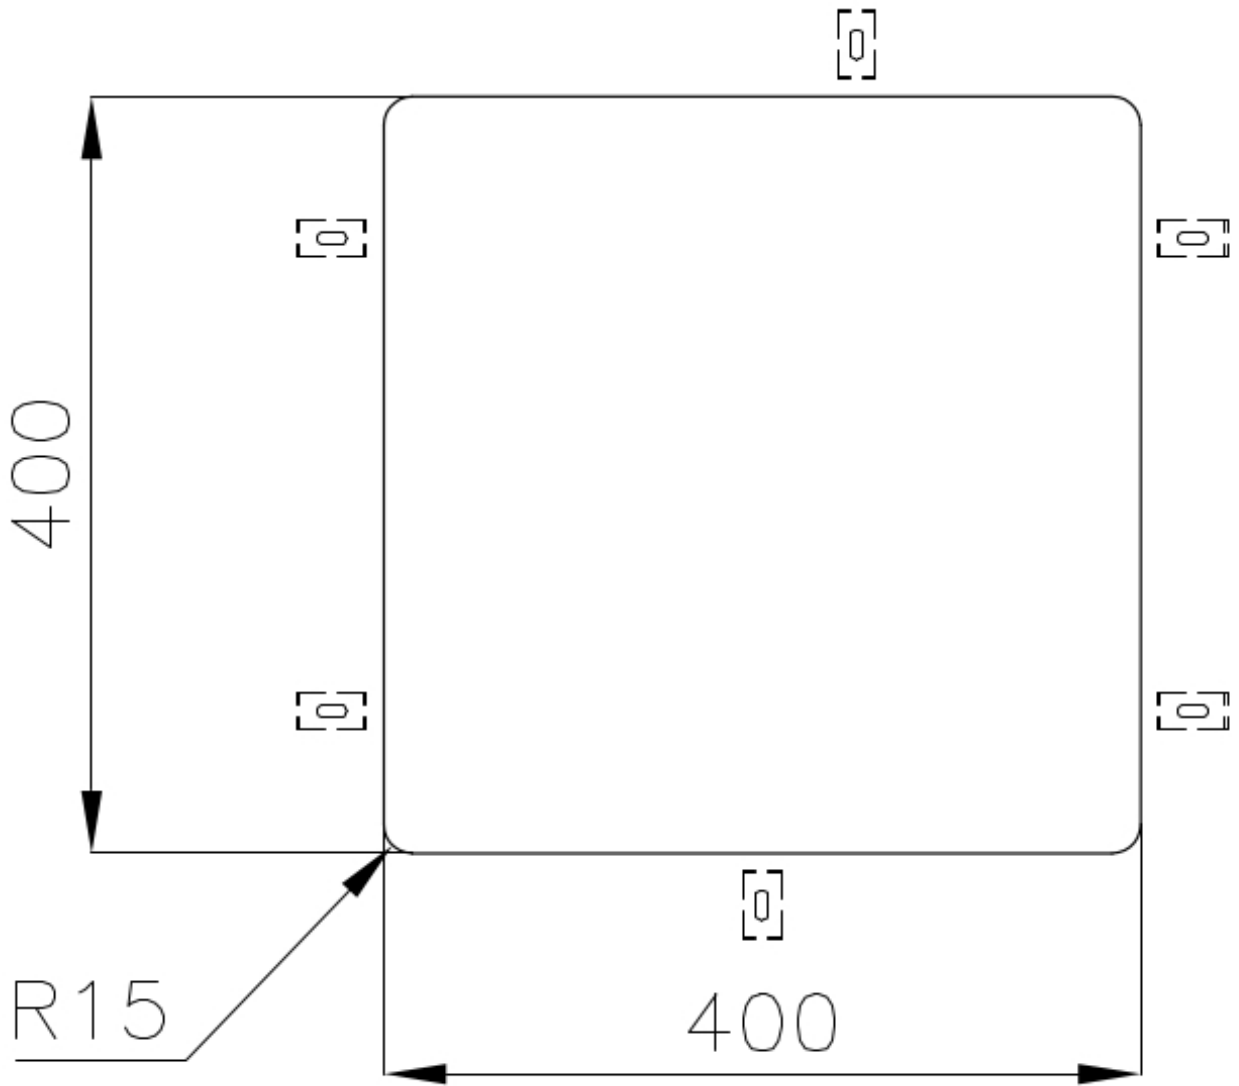

水槽 KE - R15 Vintage

水槽

: 2156 880

细节

材料	AISI 304 不锈钢
质地	Vintage
边型和安装方式	台下
底座	45 cm
尺寸	440x440 mm
标准配件	固定钩, 垫圈, 下水器, 溢水口和虹吸管, 纸板盒包装
龙头孔	无定位孔
安装孔	View technical data sheet
下水器	否

xo 44 cm

盆内尺寸 400x400mm

单槽/双槽 单槽

下水组件 3,5" 下水器

特点

老式 复古外观赋予产品长久而优雅的外观，形成了不怕刮擦的表面。

溢水口 溢水口是Foster水槽上的一项安全措施，可以防止疏忽时水的溢出。方形溢水解决方案，具有简约的方形，更加美观大方。

3.5" 下水器提篮 Foster®水槽均配备了3.5"下水器，有可防止固体颗粒流入下水器的实用篮式塞。3.5"下水器允许使用Foster®碎渣机，可与所有型号兼容。

小倒角 具有现代设计和更大容量的方形碗，具有最小的美观性和极高的实用性。

高厚度 1mm厚的钢。相当大的厚度，保证了最大的坚固性和耐用性。

Cut out size
Dimensioni per foratura top

OPTIONAL ACCESSORIES

HPDE Twin 砧板

HPDE 砧板

Twin 伊罗科木砧板

不锈钢爪篱

不锈钢篮