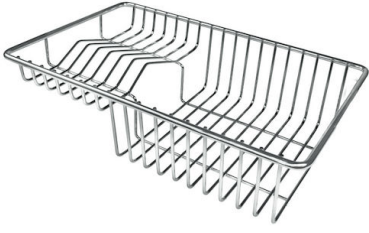

水槽 KE - R15 Vintage

水槽

: 2156 880

细节

材料	AISI 304 不锈钢
质地	Vintage
边型和安装方式	台下
底座	45 cm
尺寸	440x440 mm
标准配件	固定钩, 垫圈, 下水器, 溢水口和虹吸管, 纸板盒包装
龙头孔	无定位孔
安装孔	View technical data sheet
下水器	否

xo 44 cm

盆内尺寸 400x400mm

单槽/双槽 单槽

下水组件 3,5" 下水器

特点

老式 复古外观赋予产品长久而优雅的外观，形成了不怕刮擦的表面。

溢水口 溢水口是Foster水槽上的一项安全措施，可以防止疏忽时水的溢出。方形溢水解决方案，具有简约的方形，更加美观大方。

3.5" 下水器提篮 Foster®水槽均配备了3.5"下水器，有可防止固体颗粒流入下水器的实用篮式塞。3.5"下水器允许使用Foster®碎渣机，可与所有型号兼容。

小倒角 具有现代设计和更大容量的方形碗，具有最小的美观性和极高的实用性。

高厚度 1mm厚的钢。相当大的厚度，保证了最大的坚固性和耐用性。

Cut out size
Dimensioni per foratura top

OPTIONAL ACCESSORIES

HPDE Twin 砧板

HPDE 砧板

Twin 伊罗科木砧板

不锈钢爪篱

不锈钢篮

不锈钢背板

不锈钢背板

带不锈钢沥水篮的伊罗科木砧板

滑动伊罗科木砧板

玻璃砧板

白托盘

白篮

不锈钢背板