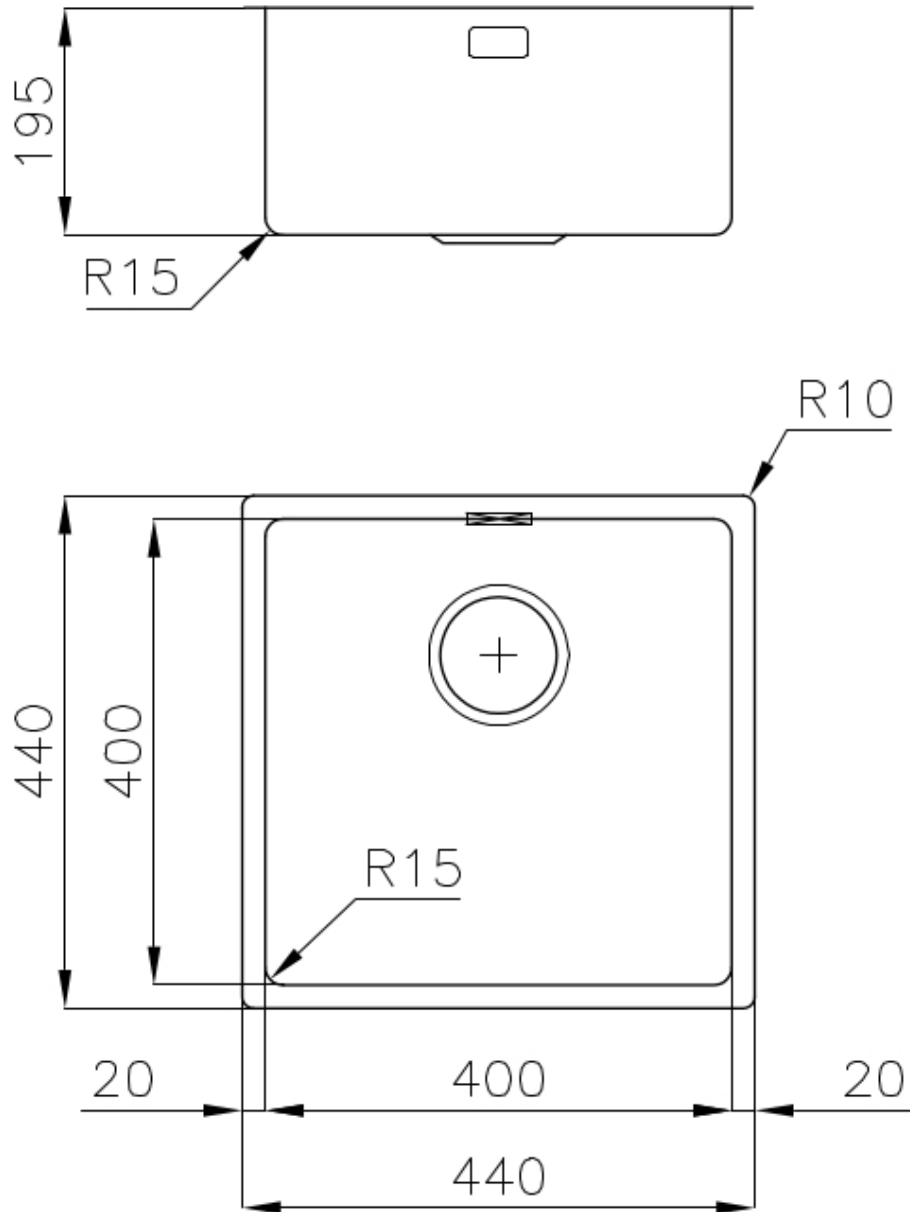

边型和安装方式 台下

底座 45 cm

尺寸 440x440 mm

标准配件 固定钩, 垫圈, 下水器, 溢水口和虹吸管, 纸板盒包装

龙头孔 无定位孔

安装孔 [View technical data sheet](#)

下水器 否

高度 44 cm

盆内尺寸 400x400mm

单槽/双槽 单槽

下水组件 3,5" 下水器

特点

老式PVD 久负盛名的PVD表面处理与对Vintage表面处理细节的关注相结合，创造出独特的优雅感。

枪黑色 Gun Metal表面处理是通过采用称为PVD（物理气相沉积）的物理工艺处理钢而获得的，该工艺将贵金属颗粒沉积在表面上，从而具有独特着色，并改善了钢的机械性能，从而更耐冲击和耐刮擦。

3.5" 下水器提篮 Foster®水槽均配备了3.5"下水器，有可防止固体颗粒流入下水器的实用篮式塞。3.5"下水器允许使用Foster®碎渣机，可与所有型号兼容。

小倒角 具有现代设计和更大容量的方形碗，具有最小的美观性和极高的实用性。

溢水口 溢水口是Foster水槽上的一项安全措施，可以防止疏忽时水的溢出。方形溢水解决方案，具有简约的方形，更加美观大方。

高厚度 1mm厚的钢。相当大的厚度，保证了最大的坚固性和耐用性。

Cut out size
Dimensioni per foratura top

OPTIONAL ACCESSORIES

HPDE Twin 砧板