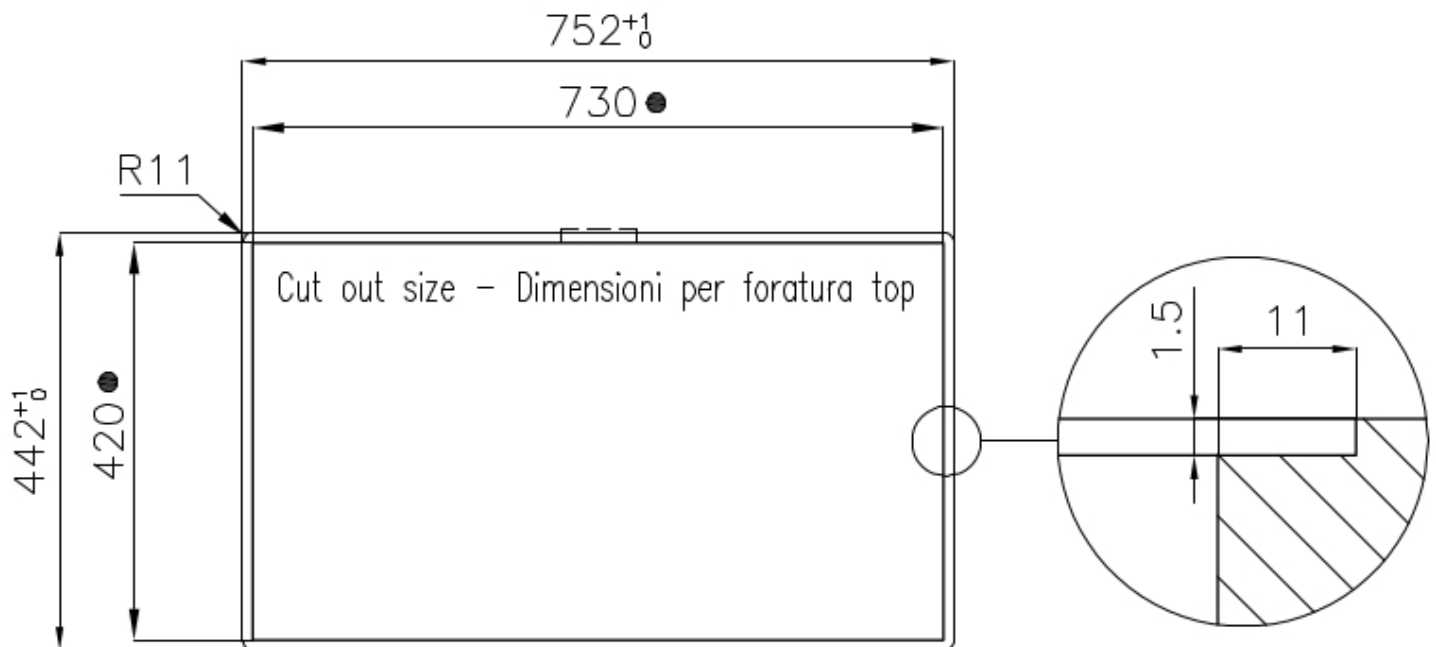

水槽 bowl KE Filotop

水槽

: 2157 050

细节

材料	AISI 304 不锈钢
表面处理	拉丝 Foster
质地	拉丝 Foster
边型和安装方式	平嵌
底座	80 cm
尺寸	750x440 mm
标准配件	固定钩, 垫圈, 下水器, 溢水口和虹吸管, 纸板盒包装
龙头孔	无定位孔
安装孔	View technical data sheet

下水器 否

高度 75 cm

盆内尺寸 710x400mm

单槽/双槽 单槽

下水组件 3,5" 下水器

特点

3.5" 下水器提篮 Foster®水槽均配备了3.5"下水器，有可防止固体颗粒流入下水器的实用篮式塞。3.5"下水器允许使用Foster®碎渣机，可与所有型号兼容。

小倒角 具有现代设计和更大容量的方形碗，具有最小的美观性和极高的实用性。

溢水口 溢水口是Foster水槽上的一项安全措施，可以防止疏忽时水的溢出。方形溢水解决方案，具有简约的方形，更加美观大方。

高厚度 1mm厚的钢。相当大的厚度，保证了最大的坚固性和耐用性。

Intaglio per il troppo-pieno
Recess for housing the over-flow

- Built-in cut out for FTS – Foratura per installazione FTS

OPTIONAL ACCESSORIES

HPDE Twin 砧板

HPDE 砧板

Twin 伊罗科木砧板