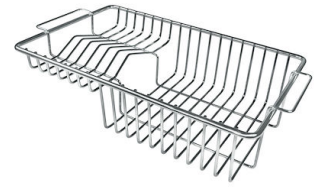

## OPTIONAL ACCESSORIES

HPDE Twin 砧板

HPDE 砧板

Twin 伊罗科木砧板

不锈钢爪篱

不锈钢篮

不锈钢背板

不锈钢背板

带不锈钢沥水篮的伊罗科木砧板

滑动伊罗科木砧板

玻璃砧板

白托盘

白篮

不锈钢背板

**提示:**

附件**8159101, 8100303,8151000**只能搭配**8644101**使用