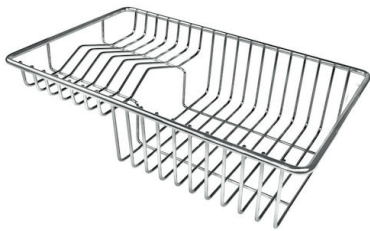

## OPTIONAL ACCESSORIES

HPDE Twin 砧板

HPDE 砧板

Twin 伊罗科木砧板

不锈钢爪篱

不锈钢篮

不锈钢背板

不锈钢背板

带不锈钢沥水篮的伊罗科木砧板

滑动伊罗科木砧板

玻璃砧板

白托盘

白篮

不锈钢背板

**提示:**

附件**8159101, 8100303,8151000**只能搭配**8644101**使用