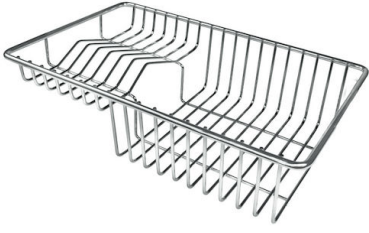

水槽 KE - R15 Vintage

水槽

: 2157 880

细节

材料	AISI 304 不锈钢
质地	Vintage
边型和安装方式	台下
底座	80 cm
尺寸	750x440 mm
标准配件	固定钩, 垫圈, 下水器, 溢水口和虹吸管, 纸板盒包装
龙头孔	无定位孔
安装孔	View technical data sheet
下水器	否

xo 75 cm

盆内尺寸 710x400mm

单槽/双槽 单槽

下水组件 3,5" 下水器

特点

老式 复古外观赋予产品长久而优雅的外观，形成了不怕刮擦的表面。

3.5" 下水器提篮 Foster®水槽均配备了3.5"下水器，有可防止固体颗粒流入下水器的实用篮式塞。3.5"下水器允许使用Foster®碎渣机，可与所有型号兼容。

小倒角 具有现代设计和更大容量的方形碗，具有最小的美观性和极高的实用性。

溢水口 溢水口是Foster水槽上的一项安全措施，可以防止疏忽时水的溢出。方形溢水解决方案，具有简约的方形，更加美观大方。

高厚度 1mm厚的钢。相当大的厚度，保证了最大的坚固性和耐用性。

Cut out size
Dimensioni per foratura top

OPTIONAL ACCESSORIES

HPDE Twin 砧板

HPDE 砧板

Twin 伊罗科木砧板

不锈钢爪篱

不锈钢篮

不锈钢背板

不锈钢背板

带不锈钢沥水篮的伊罗科木砧板

滑动伊罗科木砧板

玻璃砧板

白托盘

白篮

不锈钢背板