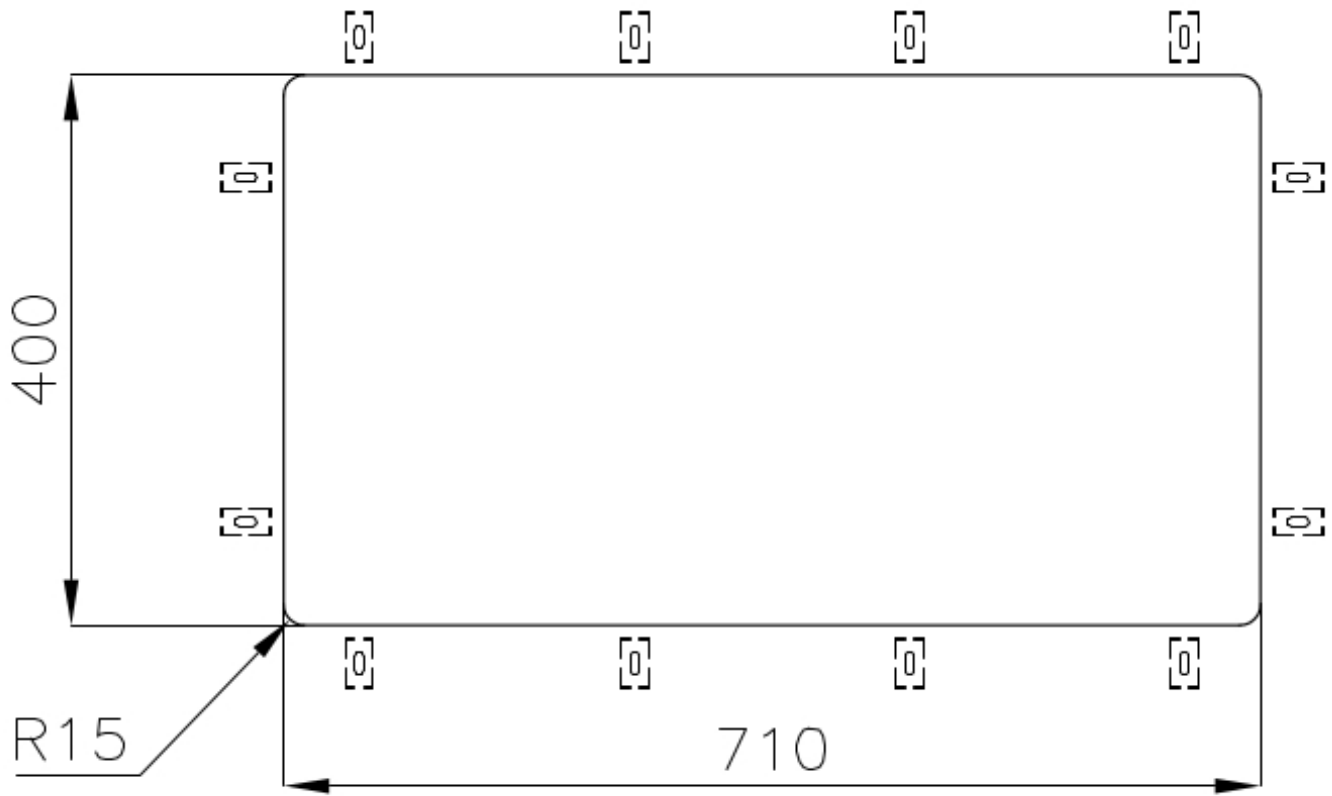

边型和安装方式 台下

底座 80 cm

尺寸 750x440 mm

标准配件 固定钩, 垫圈, 下水器, 溢水口和虹吸管, 纸板盒包装

龙头孔 无定位孔

安装孔 [View technical data sheet](#)

下水器 否

高度 75 cm

盆内尺寸 710x400mm

单槽/双槽 单槽

下水组件 3,5" 下水器

特点

老式PVD 久负盛名的PVD表面处理与对Vintage表面处理细节的关注相结合，创造出独特的优雅感。

金色 镀金是通过一种称为物理真空沉积（PVD）的物理过程对钢进行处理而获得的，该工艺在表面沉积贵金属颗粒。其结果是独特和精致的美学效果，并改善了钢的机械性能，更耐冲击和刮擦。

3.5" 下水器提篮 Foster®水槽均配备了3.5"下水器，有可防止固体颗粒流入下水器的实用篮式塞。3.5"下水器允许使用Foster®碎渣机，可与所有型号兼容。

小倒角 具有现代设计和更大容量的方形碗，具有最小的美观性和极高的实用性。

溢水口 溢水口是Foster水槽上的一项安全措施，可以防止疏忽时水的溢出。方形溢水解决方案，具有简约的方形，更加美观大方。

高厚度 1mm厚的钢。相当大的厚度，保证了最大的坚固性和耐用性。

Cut out size
Dimensioni per foratura top

OPTIONAL ACCESSORIES

HPDE Twin 砧板