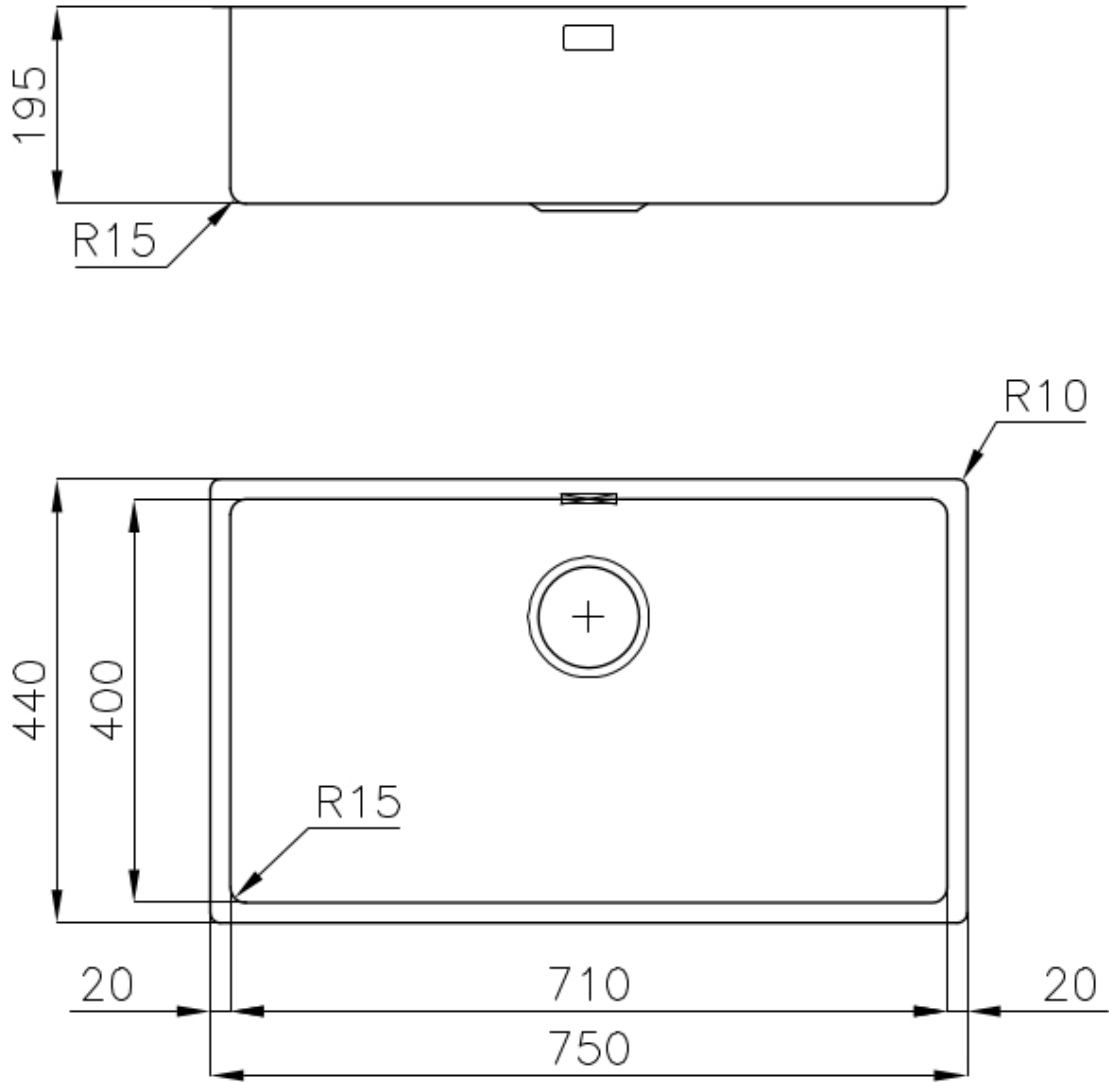

边型和安装方式 台下

底座 80 cm

尺寸 750x440 mm

标准配件 固定钩, 垫圈, 下水器, 溢水口和虹吸管, 纸板盒包装

龙头孔 无定位孔

安装孔 [View technical data sheet](#)

下水器 否

高度 75 cm

盆内尺寸 710x400mm

单槽/双槽 单槽

下水组件 3,5" 下水器

特点

老式PVD 久负盛名的PVD表面处理与对Vintage表面处理细节的关注相结合，创造出独特的优雅感。

金色 镀金是通过一种称为物理真空沉积（PVD）的物理过程对钢进行处理而获得的，该工艺在表面沉积贵金属颗粒。其结果是独特和精致的美学效果，并改善了钢的机械性能，更耐冲击和刮擦。

3.5" 下水器提篮 Foster®水槽均配备了3.5"下水器，有可防止固体颗粒流入下水器的实用篮式塞。3.5"下水器允许使用Foster®碎渣机，可与所有型号兼容。

小倒角 具有现代设计和更大容量的方形碗，具有最小的美观性和极高的实用性。

溢水口 溢水口是Foster水槽上的一项安全措施，可以防止疏忽时水的溢出。方形溢水解决方案，具有简约的方形，更加美观大方。

高厚度 1mm厚的钢。相当大的厚度，保证了最大的坚固性和耐用性。

Cut out size
Dimensioni per foratura top

OPTIONAL ACCESSORIES

HPDE Twin 砧板