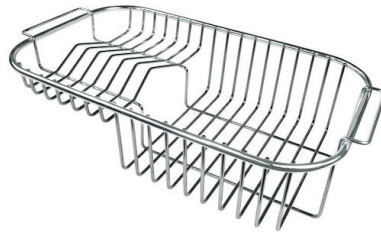

水槽 KS

水槽

: 2163 061

细节

材料	AISI 304 不锈钢
表面处理	拉丝 Foster
质地	拉丝 Foster
边型和安装方式	标准边 (8 mm)
底座	60-80 cm
尺寸	970x500 mm
标准配件	固定钩, 垫圈, 下水器, 溢水口和虹吸管, 纸板盒包装
龙头孔	1个定位孔 - 根据要求提供第二第三个孔
安装孔	950x480 mm

下水器 是

高度 97 cm

盆内尺寸 340x400 + 150x300mm

单槽/双槽 双槽

下水组件 3,5" 下水器

特点

3.5" 下水器提篮 Foster®水槽均配备了3.5"下水器，有可防止固体颗粒流入下水器的实用篮式塞。3.5"下水器允许使用Foster®碎渣机，可与所有型号兼容。

可提供第二/第三个孔 水槽可根据需要定制额外的龙头安装孔，用于双孔龙头、有遥控的排水管或皂液器。这些位置在图中以虚线孔表示。

深盆 得益于先进的生产技术，该洗碗盆的重要深度超过20厘米，可以在所有洗涤操作中提供极大的灵活性和实用性。

滑动支架

附加价值 Foster使用的钢板厚度高于市场普通水平。此外，源于我们长久的不锈钢生产工艺，我们的不锈钢制品质量更有，抗老化水平更佳。

--- optional hole
foro opzionale

OPTIONAL ACCESSORIES

HPDE Twin 砧板

HPDE 砧板

不锈钢篮

不锈钢背板

不锈钢背板

伊罗科木砧板

带不锈钢沥水篮的伊罗科木砧板

滑动伊罗科木砧板

滑动伊罗科木砧板

玻璃砧板

玻璃砧板

白托盘