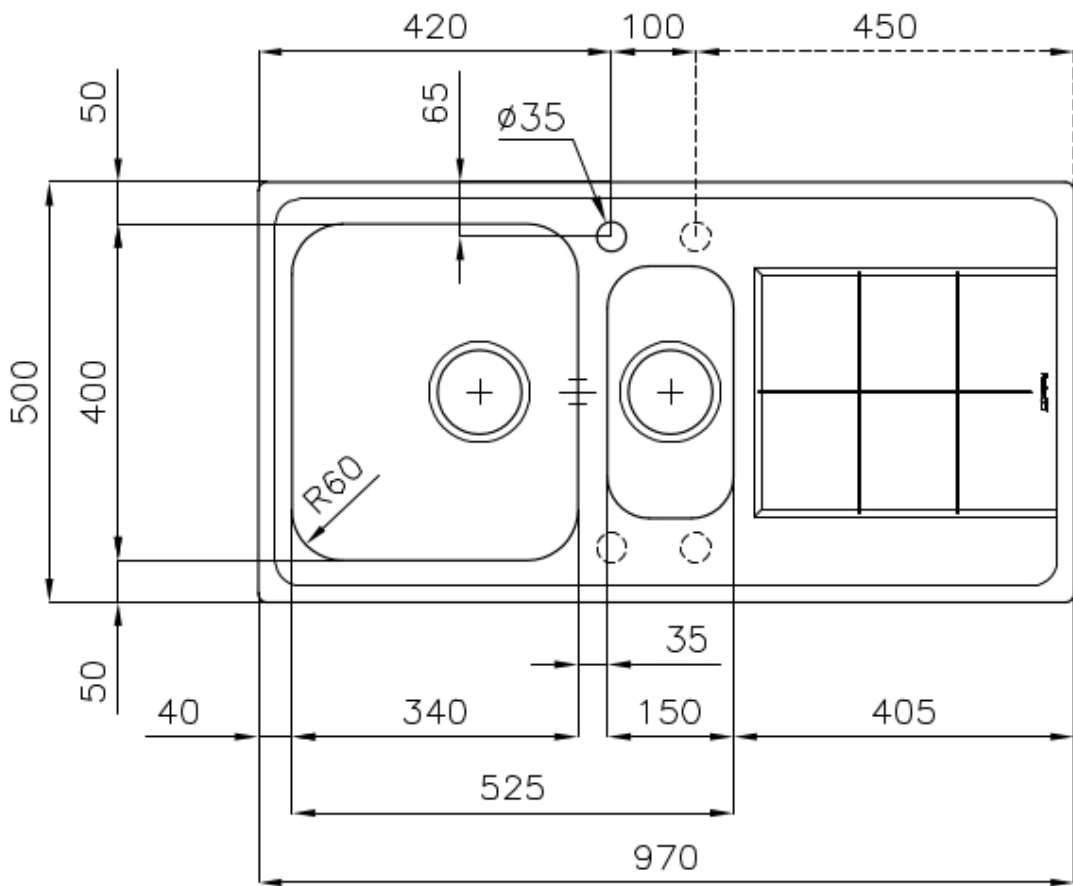

--- optional hole
foro opzionale