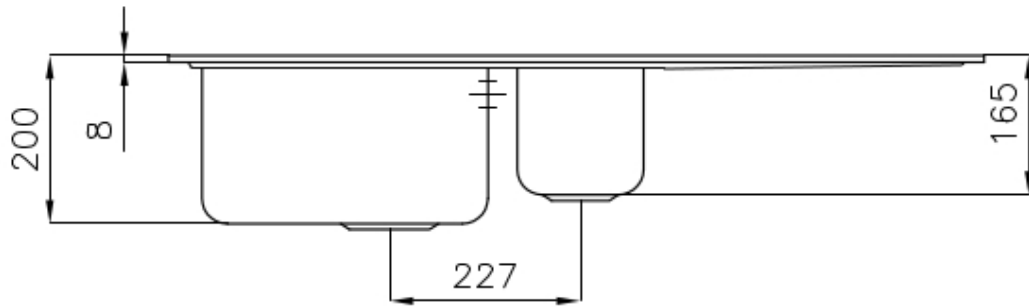

--- optional hole
foro opzionale