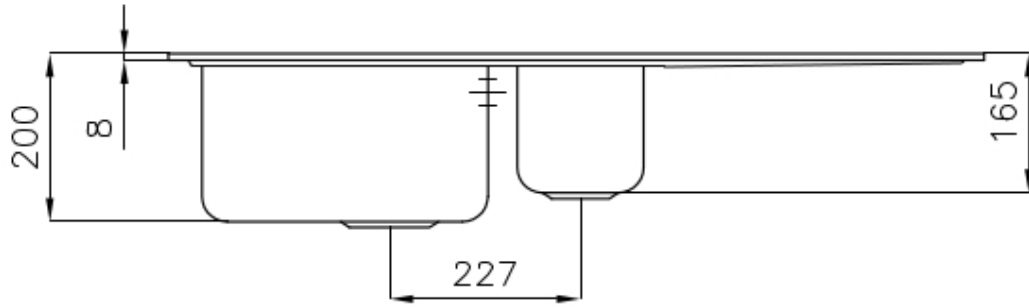

--- optional hole
foro opzionale