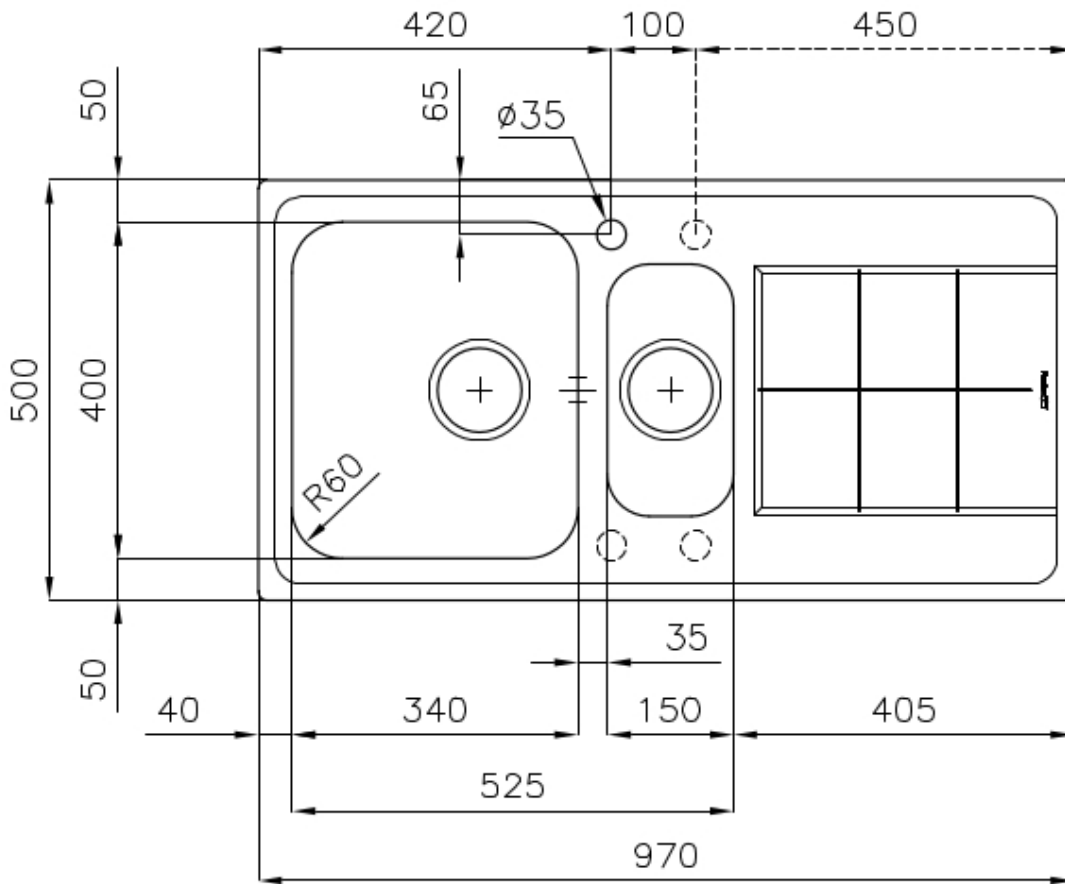

--- optional hole
foro opzionale