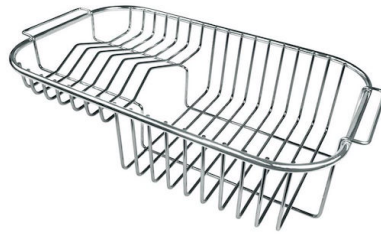

## OPTIONAL ACCESSORIES

HPDE Twin 砧板

HPDE 砧板

不锈钢篮

不锈钢背板

不锈钢背板

伊罗科木砧板

带不锈钢沥水篮的伊罗科木砧板

滑动伊罗科木砧板

滑动伊罗科木砧板

玻璃砧板

玻璃砧板

白托盘

白爪篱

**提示:**

附件**8159101, 8100303, 8151000**只能搭配**8644101**使用