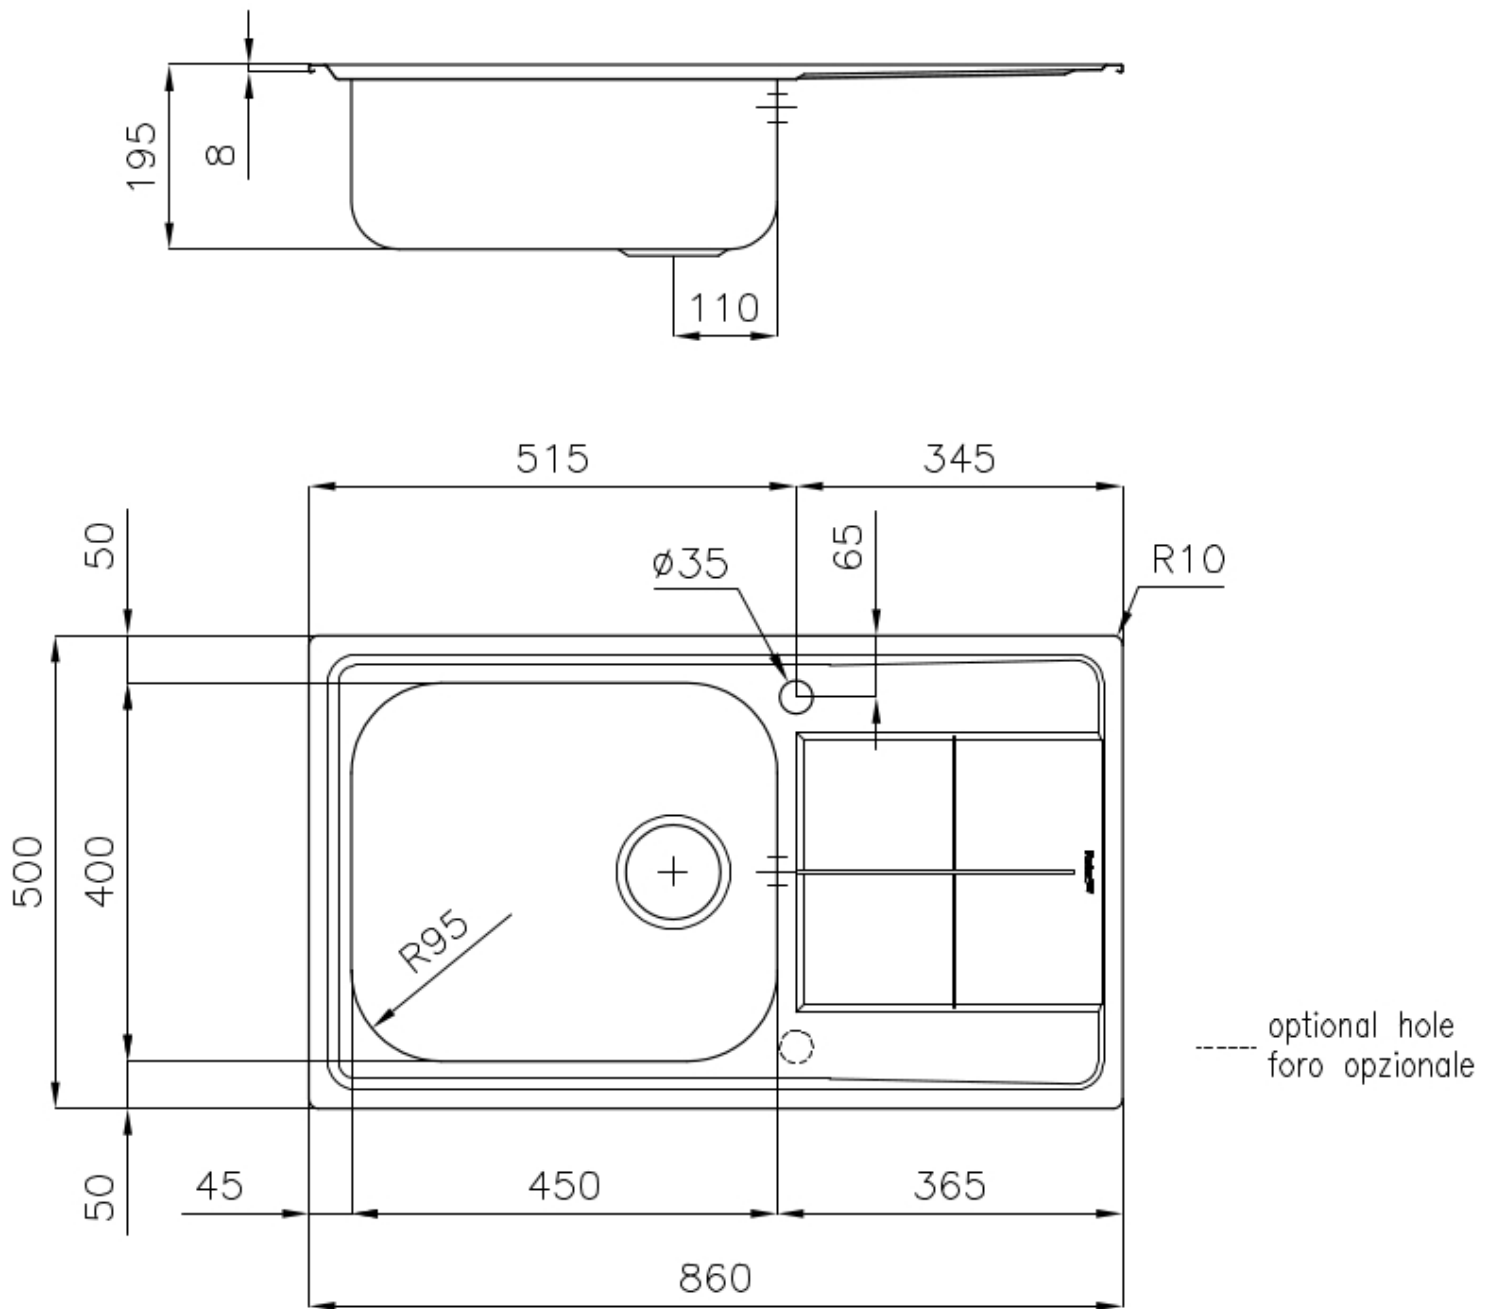

水槽 KS

水槽

: 2180 061

细节

材料	AISI 304 不锈钢
表面处理	拉丝 Foster
质地	拉丝 Foster
边型和安装方式	标准边 (8 mm)
底座	60 cm
尺寸	860x500 mm
标准配件	固定钩, 垫圈, 下水器, 溢水口和虹吸管, 纸板盒包装
龙头孔	1个定位孔
安装孔	840x480 mm

下水器 是

高度 86 cm

盆内尺寸 450x400mm

单槽/双槽 单槽

下水组件 3,5" 下水器

特点

3.5" 下水器提篮 Foster®水槽均配备了3.5"下水器，有可防止固体颗粒流入下水器的实用篮式塞。3.5"下水器允许使用Foster®碎渣机，可与所有型号兼容。

深盆 得益于先进的生产技术，该洗碗盆的重要深度超过20厘米，可以在所有洗涤操作中提供极大的灵活性和实用性。

滑动支架

附加价值 Foster使用的钢板厚度高于市场普通水平。此外，源于我们长久的不锈钢生产工艺，我们的不锈钢制品质量更有，抗老化水平更佳。