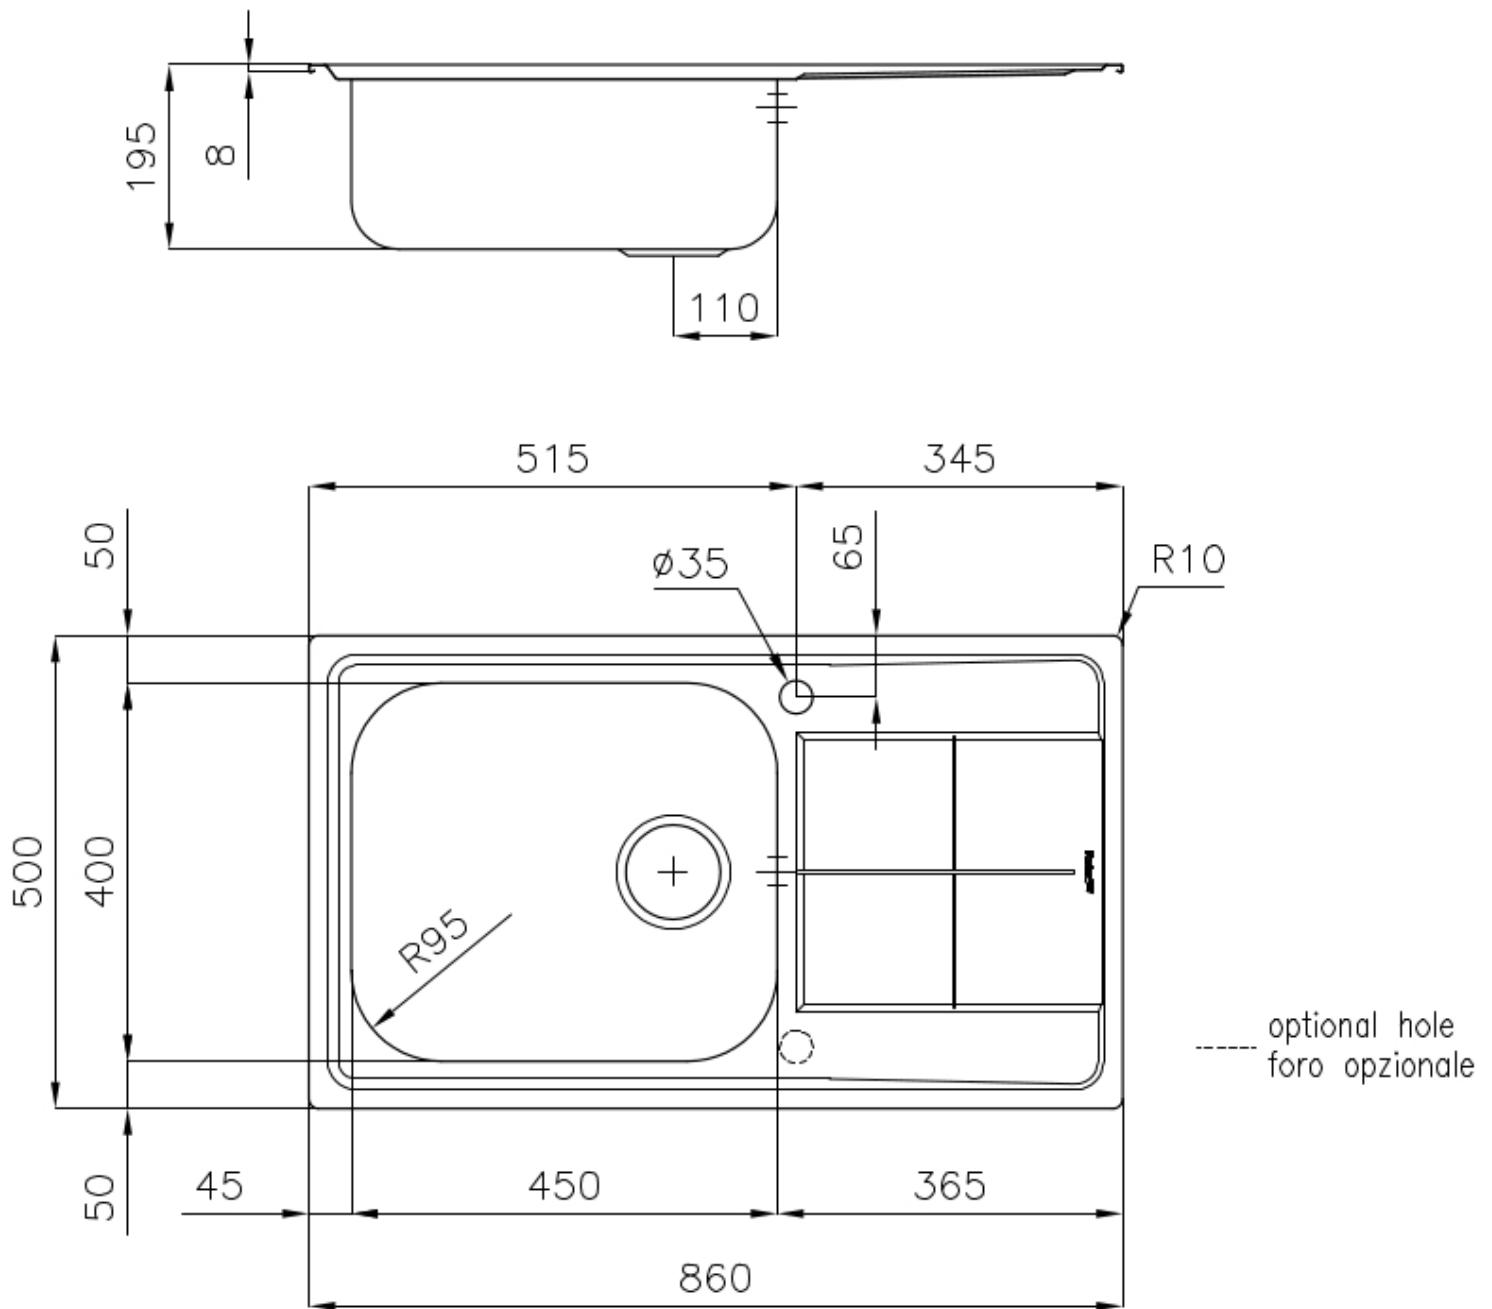

水槽 KS

水槽

: 2180 062

细节

材料	AISI 304 不锈钢
表面处理	拉丝 Foster
质地	拉丝 Foster
边型和安装方式	标准边 (8 mm)
底座	60 cm
尺寸	860x500 mm
标准配件	固定钩, 垫圈, 下水器, 溢水口和虹吸管, 纸板盒包装
龙头孔	1个定位孔
安装孔	840x480 mm

下水器 是

高度 86 cm

盆内尺寸 450x400mm

单槽/双槽 单槽

下水组件 3,5" 下水器

特点

3.5" 下水器提篮 Foster®水槽均配备了3.5"下水器，有可防止固体颗粒流入下水器的实用篮式塞。3.5"下水器允许使用Foster®碎渣机，可与所有型号兼容。

深盆 得益于先进的生产技术，该洗碗盆的重要深度超过20厘米，可以在所有洗涤操作中提供极大的灵活性和实用性。

滑动支架

附加价值 Foster使用的钢板厚度高于市场普通水平。此外，源于我们长久的不锈钢生产工艺，我们的不锈钢制品质量更有，抗老化水平更佳。