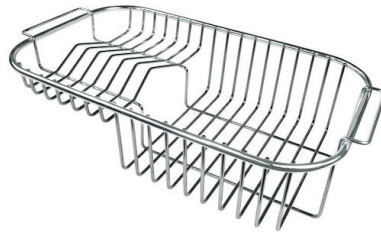

## OPTIONAL ACCESSORIES

HPDE Twin 砧板

HPDE 砧板

不锈钢篮

不锈钢背板

不锈钢背板

伊罗科木砧板

带不锈钢沥水篮的伊罗科木砧板

滑动伊罗科木砧板

滑动伊罗科木砧板

玻璃砧板

玻璃砧板

白托盘

提示:  
附件**8159101, 8100303,8151000**只能搭配**8644101**使用