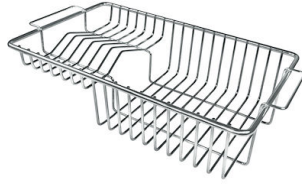

单槽/双槽 双槽

下水组件 3,5" 下水器

特点

3.5" 下水器提篮 Foster®水槽均配备了3.5"下水器，有可防止固体颗粒流入下水器的实用篮式塞。3.5"下水器允许使用Foster®碎渣机，可与所有型号兼容。

小倒角 具有现代设计和更大容量的方形碗，具有最小的美观性和极高的实用性。

溢水口 溢水口是Foster水槽上的一项安全措施，可以防止疏忽时水的溢出。方形溢水解决方案，具有简约的方形，更加美观大方。

高厚度 1mm厚的钢。相当大的厚度，保证了最大的坚固性和耐用性。

OPTIONAL ACCESSORIES

HPDE Twin 砧板

HPDE 砧板

Twin 伊罗科木砧板

不锈钢爪篱

不锈钢篮

不锈钢背板

不锈钢背板

滑动伊罗科木砧板

玻璃砧板

白托盘

白篮

不锈钢背板

提示:

附件**8159101, 8100303,8151000**只能搭配**8644101**使用