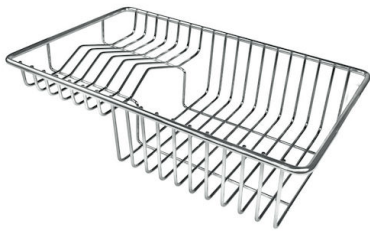

水槽 KE - R15

水槽

: 2204 852

细节

材料	AISI 304 不锈钢
表面处理	拉丝 Foster
质地	拉丝 Foster
边型和安装方式	台下
底座	80 cm
尺寸	760x450 mm
标准配件	固定钩, 垫圈, 下水器, 溢水口和虹吸管, 纸板盒包装
龙头孔	无定位孔
安装孔	View technical data sheet

下水器 否

高度 76 cm

盆内尺寸 500x400 + 180x400mm

单槽/双槽 双槽

下水组件 3,5" 下水器

特点

3.5" 下水器提篮 Foster®水槽均配备了3.5"下水器，有可防止固体颗粒流入下水器的实用篮式塞。3.5"下水器允许使用Foster®碎渣机，可与所有型号兼容。

小倒角 具有现代设计和更大容量的方形碗，具有最小的美观性和极高的实用性。

溢水口 溢水口是Foster水槽上的一项安全措施，可以防止疏忽时水的溢出。方形溢水解决方案，具有简约的方形，更加美观大方。

高厚度 1mm厚的钢。相当大的厚度，保证了最大的坚固性和耐用性。

OPTIONAL ACCESSORIES

HPDE Twin 砧板

HPDE 砧板

Twin 伊罗科木砧板

不锈钢爪篱

不锈钢篮

不锈钢背板

不锈钢背板

滑动伊罗科木砧板

玻璃砧板

白托盘

白篮

不锈钢背板

提示:

附件**8159101, 8100303,8151000**只能搭配**8644101**使用