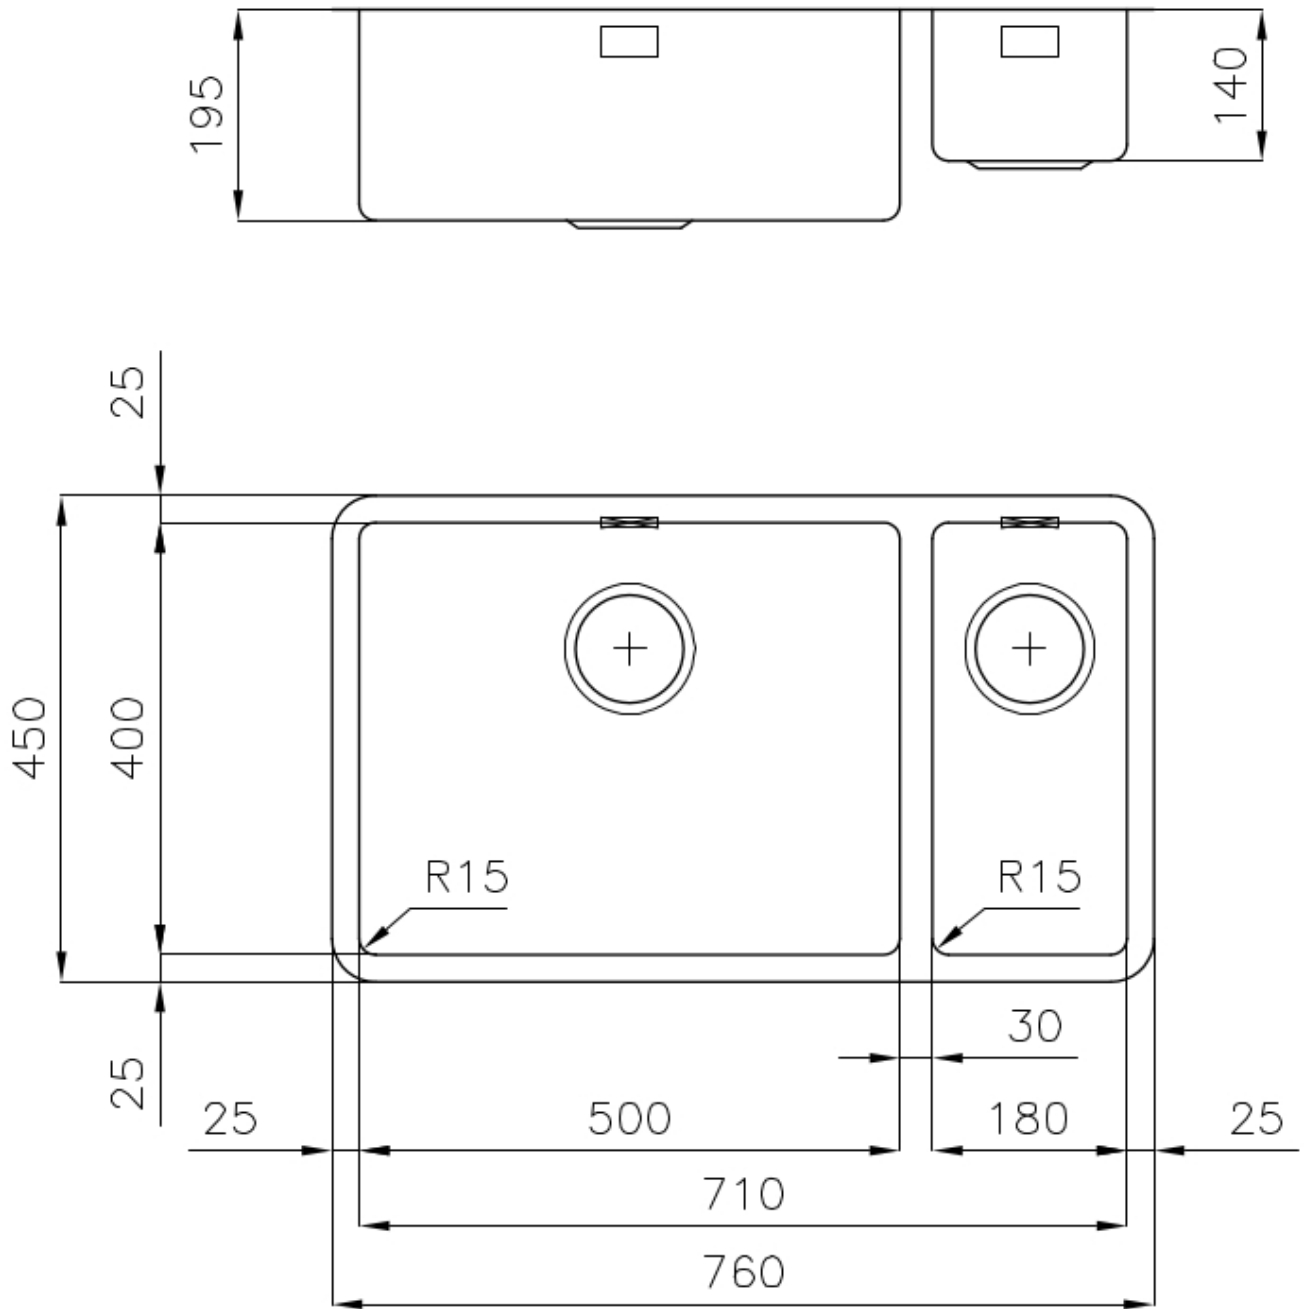

水槽 KE - R15

水槽

: 2204 852

细节

材料	AISI 304 不锈钢
表面处理	拉丝 Foster
质地	拉丝 Foster
边型和安装方式	台下
底座	80 cm
尺寸	760x450 mm
标准配件	固定钩, 垫圈, 下水器, 溢水口和虹吸管, 纸板盒包装
龙头孔	无定位孔
安装孔	View technical data sheet

下水器 否

高度 76 cm

盆内尺寸 500x400 + 180x400mm

单槽/双槽 双槽

下水组件 3,5" 下水器

特点

3.5" 下水器提篮 Foster®水槽均配备了3.5"下水器，有可防止固体颗粒流入下水器的实用篮式塞。3.5"下水器允许使用Foster®碎渣机，可与所有型号兼容。

小倒角 具有现代设计和更大容量的方形碗，具有最小的美观性和极高的实用性。

溢水口 溢水口是Foster水槽上的一项安全措施，可以防止疏忽时水的溢出。方形溢水解决方案，具有简约的方形，更加美观大方。

高厚度 1mm厚的钢。相当大的厚度，保证了最大的坚固性和耐用性。

OPTIONAL ACCESSORIES

HPDE Twin 砧板

HPDE 砧板

Twin 伊罗科木砧板

不锈钢爪篱

不锈钢篮

不锈钢背板