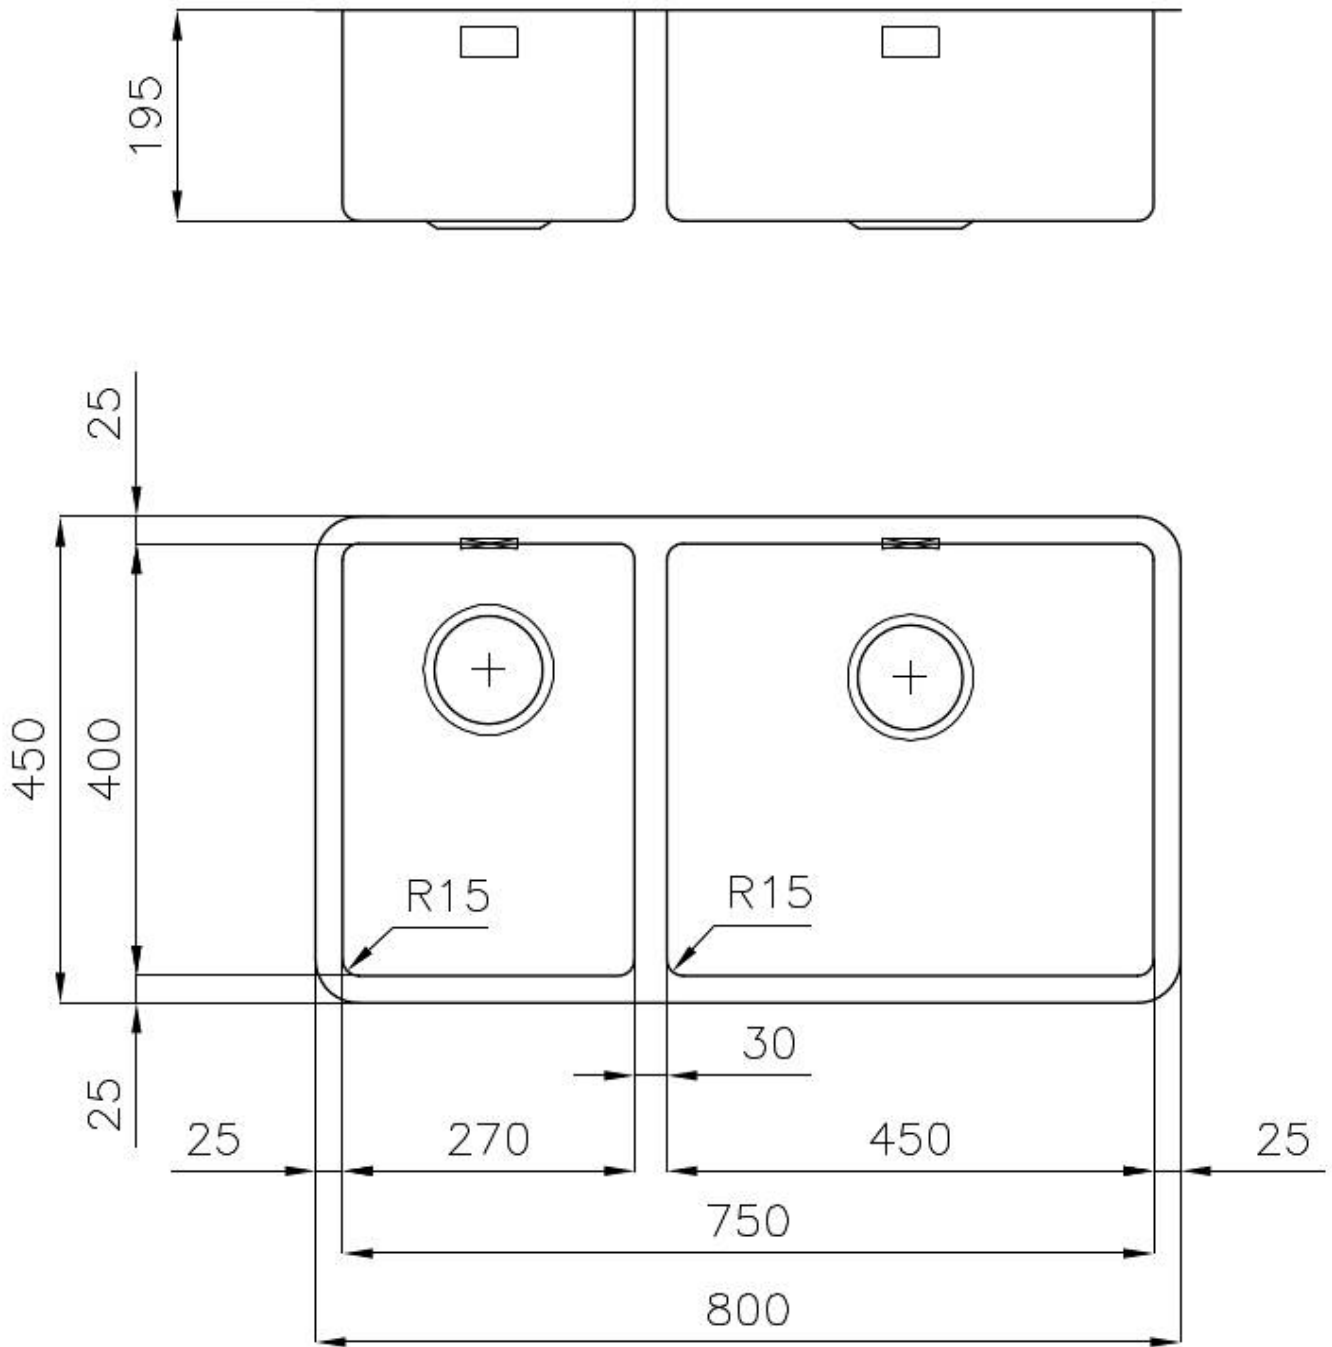

水槽 KE - R15

水槽

: 2205 850

细节

材料	AISI 304 不锈钢
表面处理	拉丝 Foster
质地	拉丝 Foster
边型和安装方式	台下
底座	80 cm
尺寸	800x450 mm
标准配件	固定钩, 垫圈, 下水器, 溢水口和虹吸管, 纸板盒包装
龙头孔	无定位孔
安装孔	View technical data sheet

下水器 否

盆内尺寸 450x400 + 270x400mm

单槽/双槽 双槽

下水组件 3,5" 下水器

特点

3.5" 下水器提篮 Foster®水槽均配备了3.5"下水器，有可防止固体颗粒流入下水器的实用篮式塞。3.5"下水器允许使用Foster®碎渣机，可与所有型号兼容。

小倒角 具有现代设计和更大容量的方形碗，具有最小的美观性和极高的实用性。

溢水口 溢水口是Foster水槽上的一项安全措施，可以防止疏忽时水的溢出。方形溢水解决方案，具有简约的方形，更加美观大方。

高厚度 1mm厚的钢。相当大的厚度，保证了最大的坚固性和耐用性。

OPTIONAL ACCESSORIES

HPDE Twin 砧板

HPDE 砧板

Twin 伊罗科木砧板

不锈钢爪篱

不锈钢篮

不锈钢背板