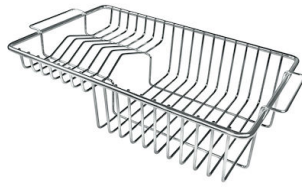

单槽/双槽 双槽

下水组件 3,5" 下水器

特点

3.5" 下水器提篮 Foster®水槽均配备了3.5"下水器，有可防止固体颗粒流入下水器的实用篮式塞。3.5"下水器允许使用Foster®碎渣机，可与所有型号兼容。

小倒角 具有现代设计和更大容量的方形碗，具有最小的美观性和极高的实用性。

溢水口 溢水口是Foster水槽上的一项安全措施，可以防止疏忽时水的溢出。方形溢水解决方案，具有简约的方形，更加美观大方。

高厚度 1mm厚的钢。相当大的厚度，保证了最大的坚固性和耐用性。

OPTIONAL ACCESSORIES

HPDE Twin 砧板

HPDE 砧板

Twin 伊罗科木砧板

不锈钢爪篱

不锈钢篮

不锈钢背板

不锈钢背板

带不锈钢沥水篮的伊罗科木砧板

滑动伊罗科木砧板

白托盘

白篮

不锈钢背板

提示:

附件**8159101, 8100303,8151000**只能搭配**8644101**使用