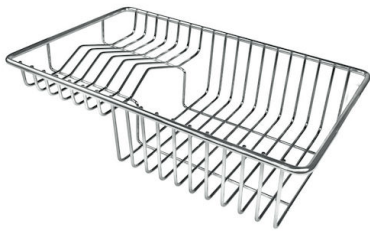

水槽 KE - R15

水槽

: 2205 850

细节

材料	AISI 304 不锈钢
表面处理	拉丝 Foster
质地	拉丝 Foster
边型和安装方式	台下
底座	80 cm
尺寸	800x450 mm
标准配件	固定钩, 垫圈, 下水器, 溢水口和虹吸管, 纸板盒包装
龙头孔	无定位孔
安装孔	View technical data sheet

下水器 否

盆内尺寸 450x400 + 270x400mm

单槽/双槽 双槽

下水组件 3,5" 下水器

特点

3.5" 下水器提篮 Foster®水槽均配备了3.5"下水器，有可防止固体颗粒流入下水器的实用篮式塞。3.5"下水器允许使用Foster®碎渣机，可与所有型号兼容。

小倒角 具有现代设计和更大容量的方形碗，具有最小的美观性和极高的实用性。

溢水口 溢水口是Foster水槽上的一项安全措施，可以防止疏忽时水的溢出。方形溢水解决方案，具有简约的方形，更加美观大方。

高厚度 1mm厚的钢。相当大的厚度，保证了最大的坚固性和耐用性。

OPTIONAL ACCESSORIES

HPDE Twin 砧板

HPDE 砧板

Twin 伊罗科木砧板

不锈钢爪篱

不锈钢篮

不锈钢背板

不锈钢背板

带不锈钢沥水篮的伊罗科木砧板

滑动伊罗科木砧板

白托盘

白篮

不锈钢背板

提示:

附件**8159101, 8100303,8151000**只能搭配**8644101**使用