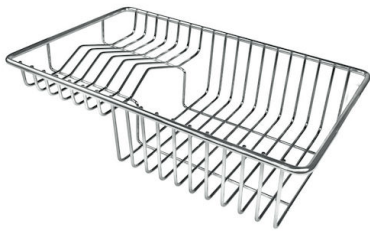

水槽 KE - R15

水槽

: 2206 850

细节

材料	AISI 304 不锈钢
表面处理	拉丝 Foster
质地	拉丝 Foster
边型和安装方式	台下
底座	90 cm
尺寸	820x450 mm
标准配件	固定钩, 垫圈, 下水器, 溢水口和虹吸管, 纸板盒包装
龙头孔	无定位孔
安装孔	View technical data sheet

下水器 否

高度 82 cm

盆内尺寸 400x400 + 340x400mm

单槽/双槽 双槽

下水组件 3,5" 下水器

特点

3.5" 下水器提篮 Foster®水槽均配备了3.5"下水器，有可防止固体颗粒流入下水器的实用篮式塞。3.5"下水器允许使用Foster®碎渣机，可与所有型号兼容。

小倒角 具有现代设计和更大容量的方形碗，具有最小的美观性和极高的实用性。

溢水口 溢水口是Foster水槽上的一项安全措施，可以防止疏忽时水的溢出。方形溢水解决方案，具有简约的方形，更加美观大方。

高厚度 1mm厚的钢。相当大的厚度，保证了最大的坚固性和耐用性。

OPTIONAL ACCESSORIES

HPDE Twin 砧板

HPDE 砧板

Twin 伊罗科木砧板

不锈钢爪篱

不锈钢篮

不锈钢背板

不锈钢背板

带不锈钢沥水篮的伊罗科木砧板

滑动伊罗科木砧板

白托盘

白篮

不锈钢背板

提示:

附件**8159101, 8100303,8151000**只能搭配**8644101**使用