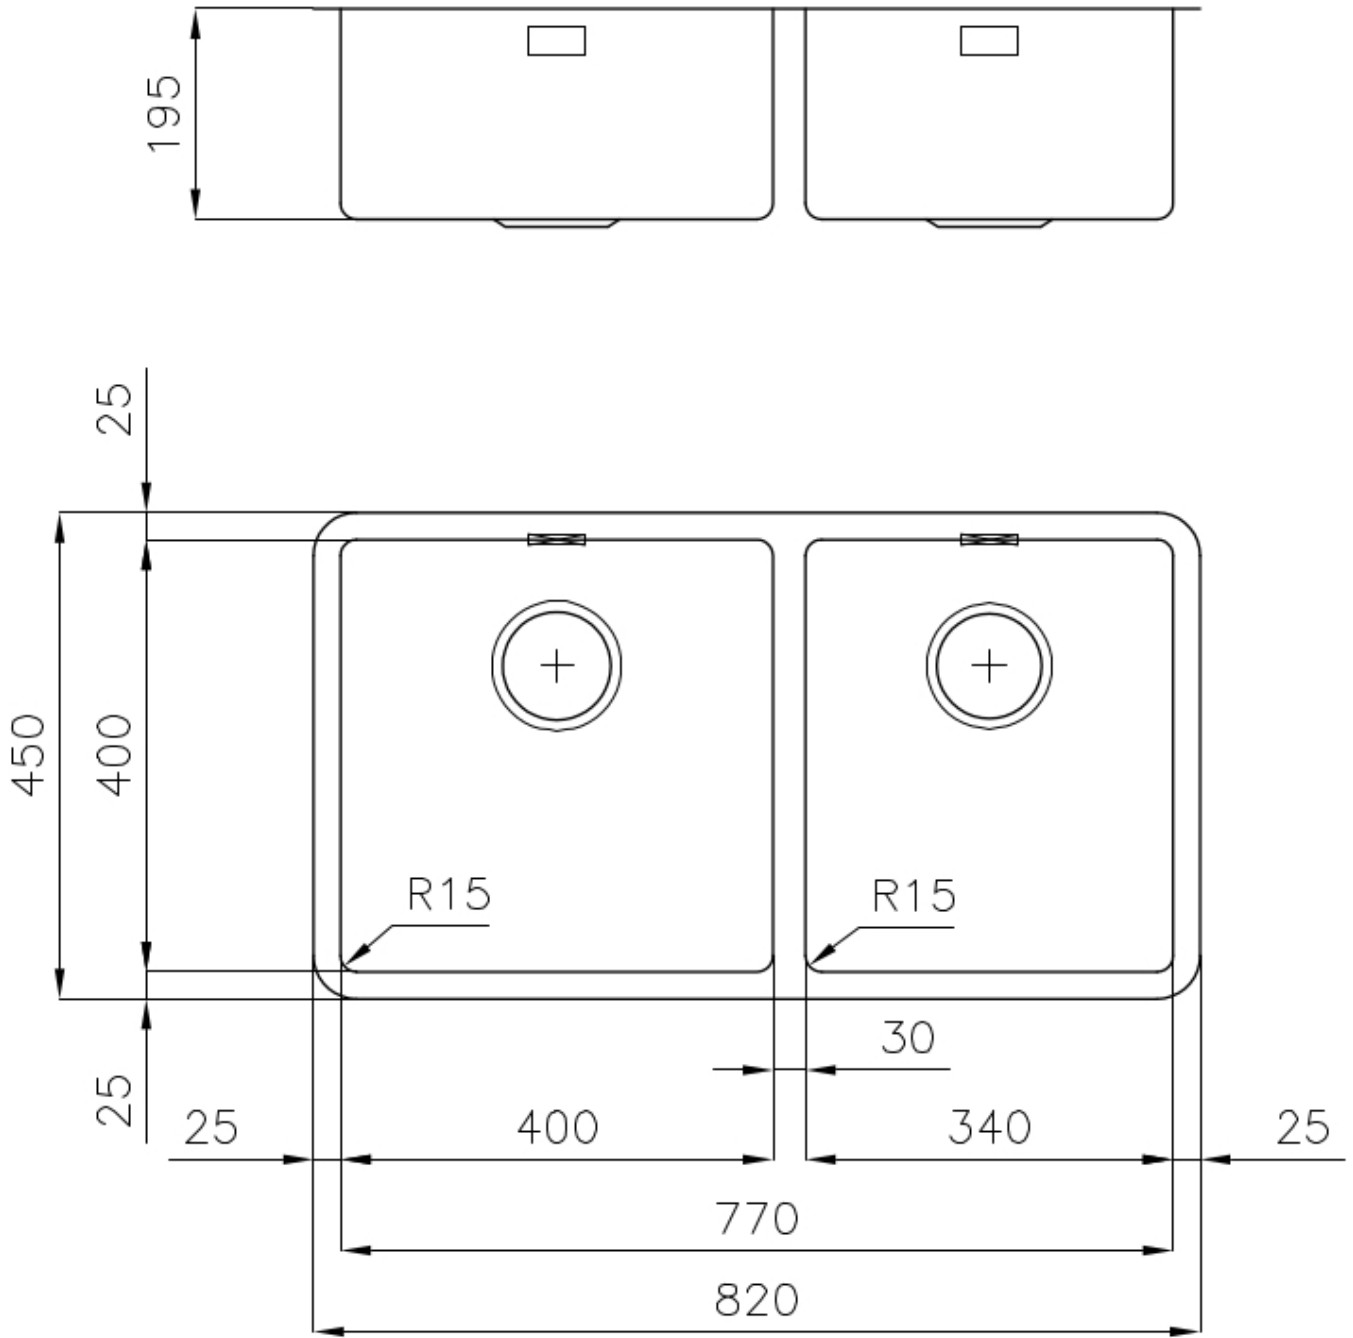

水槽 KE - R15

水槽

: 2206 850

细节

材料	AISI 304 不锈钢
表面处理	拉丝 Foster
质地	拉丝 Foster
边型和安装方式	台下
底座	90 cm
尺寸	820x450 mm
标准配件	固定钩, 垫圈, 下水器, 溢水口和虹吸管, 纸板盒包装
龙头孔	无定位孔
安装孔	View technical data sheet

下水器 否

高度 82 cm

盆内尺寸 400x400 + 340x400mm

单槽/双槽 双槽

下水组件 3,5" 下水器

特点

3.5" 下水器提篮 Foster®水槽均配备了3.5"下水器，有可防止固体颗粒流入下水器的实用篮式塞。3.5"下水器允许使用Foster®碎渣机，可与所有型号兼容。

小倒角 具有现代设计和更大容量的方形碗，具有最小的美观性和极高的实用性。

溢水口 溢水口是Foster水槽上的一项安全措施，可以防止疏忽时水的溢出。方形溢水解决方案，具有简约的方形，更加美观大方。

高厚度 1mm厚的钢。相当大的厚度，保证了最大的坚固性和耐用性。

OPTIONAL ACCESSORIES

HPDE Twin 砧板

HPDE 砧板

Twin 伊罗科木砧板

不锈钢爪篱

不锈钢篮

不锈钢背板