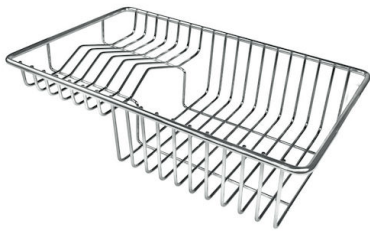

水槽 KE - R15

水槽

: 2207 850

细节

材料	AISI 304 不锈钢
表面处理	拉丝 Foster
质地	拉丝 Foster
边型和安装方式	台下
底座	100 cm
尺寸	930x450 mm
标准配件	固定钩, 垫圈, 下水器, 溢水口和虹吸管, 纸板盒包装
龙头孔	无定位孔
安装孔	View technical data sheet

下水器 否

高度 93 cm

盆内尺寸 450x400 + 400x400mm

单槽/双槽 双槽

下水组件 3,5" 下水器

特点

3.5" 下水器提篮 Foster®水槽均配备了3.5"下水器，有可防止固体颗粒流入下水器的实用篮式塞。3.5"下水器允许使用Foster®碎渣机，可与所有型号兼容。

小倒角 具有现代设计和更大容量的方形碗，具有最小的美观性和极高的实用性。

溢水口 溢水口是Foster水槽上的一项安全措施，可以防止疏忽时水的溢出。方形溢水解决方案，具有简约的方形，更加美观大方。

高厚度 1mm厚的钢。相当大的厚度，保证了最大的坚固性和耐用性。

OPTIONAL ACCESSORIES

HPDE Twin 砧板

HPDE 砧板

Twin 伊罗科木砧板

不锈钢爪篱

不锈钢篮

不锈钢背板

不锈钢背板

带不锈钢沥水篮的伊罗科木砧板

滑动伊罗科木砧板

白托盘

白篮

不锈钢背板

提示:

附件**8159101, 8100303,8151000**只能搭配**8644101**使用