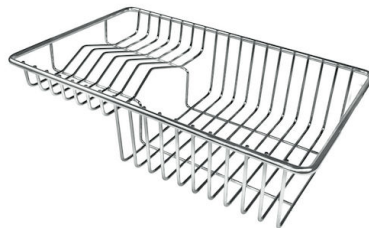

水槽 KE

水槽

: 2211 051

细节

材料	AISI 304 不锈钢
表面处理	拉丝 Foster
质地	拉丝 Foster
边型和安装方式	斜边
底座	90 cm
尺寸	1173x513 mm
标准配件	固定钩, 垫圈, 下水器, 溢水口和虹吸管, 纸板盒包装
龙头孔	1个定位孔
安装孔	1140x480 mm

下水器 是

高度 117 cm

盆内尺寸 710x400mm

单槽/双槽 单槽

下水组件 3,5" 下水器

特点

3.5" 下水器提篮 Foster®水槽均配备了3.5"下水器，有可防止固体颗粒流入下水器的实用篮式塞。3.5"下水器允许使用Foster®碎渣机，可与所有型号兼容。

可提供第二/第三个孔 水槽可根据需要定制额外的龙头安装孔，用于双孔龙头、有遥控的排水管或皂液器。这些位置在图中以虚线孔表示。

小倒角 具有现代设计和更大容量的方形碗，具有最小的美观性和极高的实用性。

深盆 得益于先进的生产技术，该洗碗盆的重要深度超过20厘米，可以在所有洗涤操作中提供极大的灵活性和实用性。

溢水口 溢水口是Foster水槽上的一项安全措施，可以防止疏忽时水的溢出。方形溢水解决方案，具有简约的方形，更加美观大方。

高厚度 1mm厚的钢。相当大的厚度，保证了最大的坚固性和耐用性。

OPTIONAL ACCESSORIES

HPDE Twin 砧板

HPDE 砧板

Twin 伊罗科木砧板

不锈钢爪篱

不锈钢篮

不锈钢背板

不锈钢背板

不锈钢背板

带不锈钢沥水篮的伊罗科木砧板

滑动伊罗科木砧板

玻璃砧板

白托盘