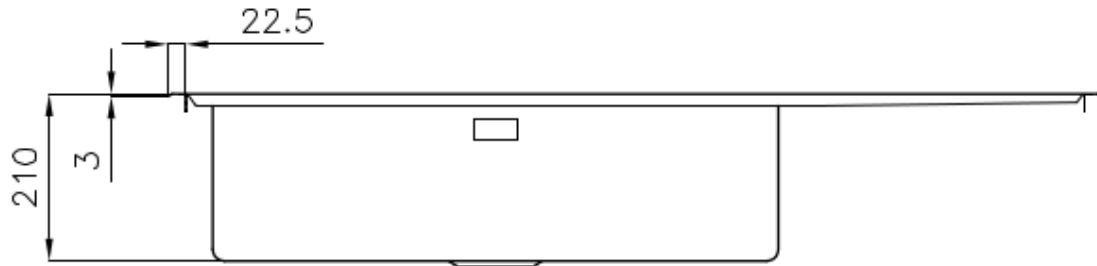

水槽 KE

水槽

: 2211 051

细节

材料	AISI 304 不锈钢
表面处理	拉丝 Foster
质地	拉丝 Foster
边型和安装方式	斜边
底座	90 cm
尺寸	1173x513 mm
标准配件	固定钩, 垫圈, 下水器, 溢水口和虹吸管, 纸板盒包装
龙头孔	1个定位孔
安装孔	1140x480 mm

下水器 是

高度 117 cm

盆内尺寸 710x400mm

单槽/双槽 单槽

下水组件 3,5" 下水器

特点

3.5" 下水器提篮 Foster®水槽均配备了3.5"下水器，有可防止固体颗粒流入下水器的实用篮式塞。3.5"下水器允许使用Foster®碎渣机，可与所有型号兼容。

可提供第二/第三个孔 水槽可根据需要定制额外的龙头安装孔，用于双孔龙头、有遥控的排水管或皂液器。这些位置在图中以虚线孔表示。

小倒角 具有现代设计和更大容量的方形碗，具有最小的美观性和极高的实用性。

深盆 得益于先进的生产技术，该洗碗盆的重要深度超过20厘米，可以在所有洗涤操作中提供极大的灵活性和实用性。

溢水口 溢水口是Foster水槽上的一项安全措施，可以防止疏忽时水的溢出。方形溢水解决方案，具有简约的方形，更加美观大方。

高厚度 1mm厚的钢。相当大的厚度，保证了最大的坚固性和耐用性。

OPTIONAL ACCESSORIES

HPDE Twin 砧板

HPDE 砧板

Twin 伊罗科木砧板

不锈钢爪篱