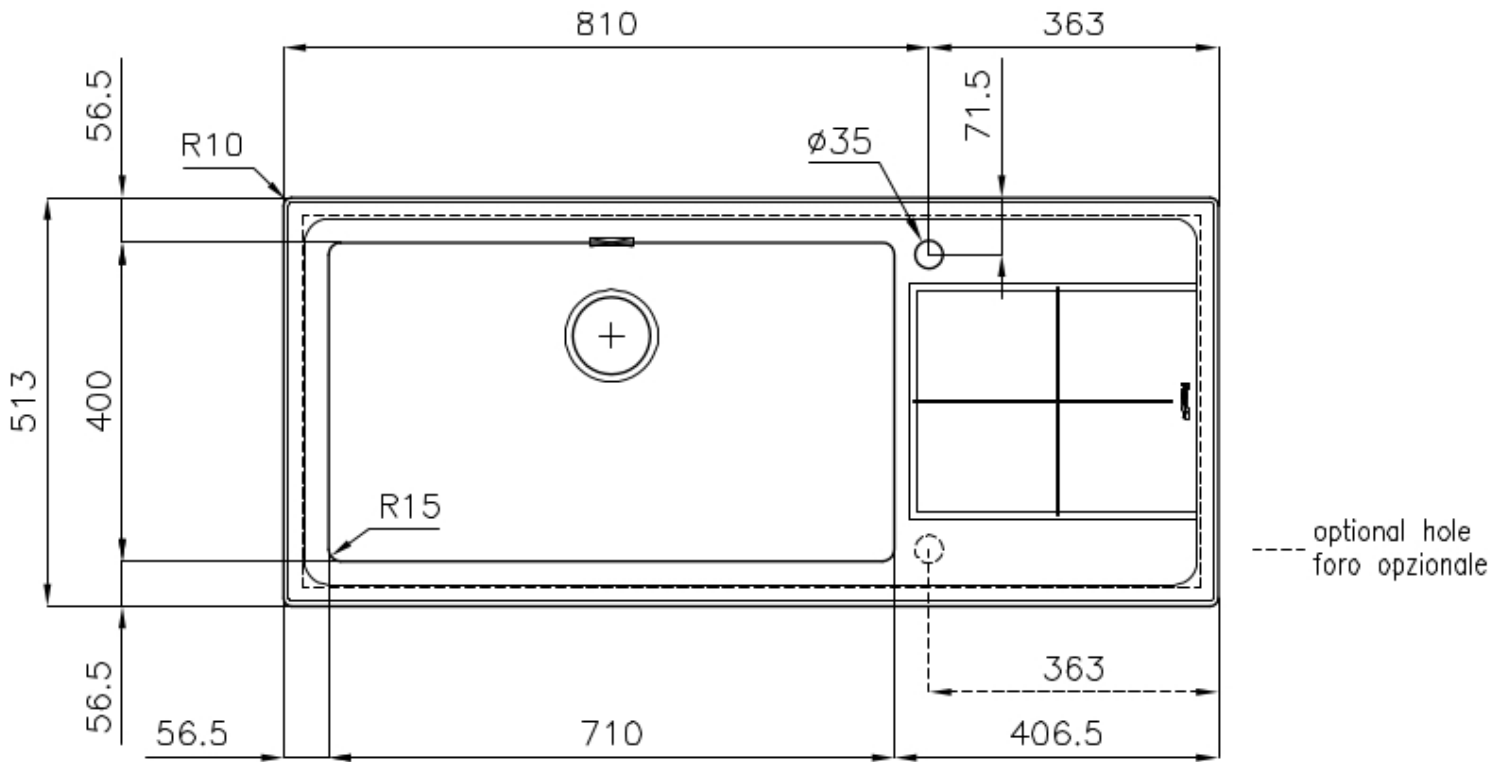

水槽 KE

水槽

: 2211 051

细节

材料	AISI 304 不锈钢
表面处理	拉丝 Foster
质地	拉丝 Foster
边型和安装方式	斜边
底座	90 cm
尺寸	1173x513 mm
标准配件	固定钩, 垫圈, 下水器, 溢水口和虹吸管, 纸板盒包装
龙头孔	1个定位孔
安装孔	1140x480 mm

下水器 是

高度 117 cm

盆内尺寸 710x400mm

单槽/双槽 单槽

下水组件 3,5" 下水器

特点

3.5" 下水器提篮 Foster®水槽均配备了3.5"下水器，有可防止固体颗粒流入下水器的实用篮式塞。3.5"下水器允许使用Foster®碎渣机，可与所有型号兼容。

可提供第二/第三个孔 水槽可根据需要定制额外的龙头安装孔，用于双孔龙头、有遥控的排水管或皂液器。这些位置在图中以虚线孔表示。

小倒角 具有现代设计和更大容量的方形碗，具有最小的美观性和极高的实用性。

深盆 得益于先进的生产技术，该洗碗盆的重要深度超过20厘米，可以在所有洗涤操作中提供极大的灵活性和实用性。

溢水口 溢水口是Foster水槽上的一项安全措施，可以防止疏忽时水的溢出。方形溢水解决方案，具有简约的方形，更加美观大方。

高厚度 1mm厚的钢。相当大的厚度，保证了最大的坚固性和耐用性。

OPTIONAL ACCESSORIES

HPDE Twin 砧板

HPDE 砧板

Twin 伊罗科木砧板

不锈钢爪篱