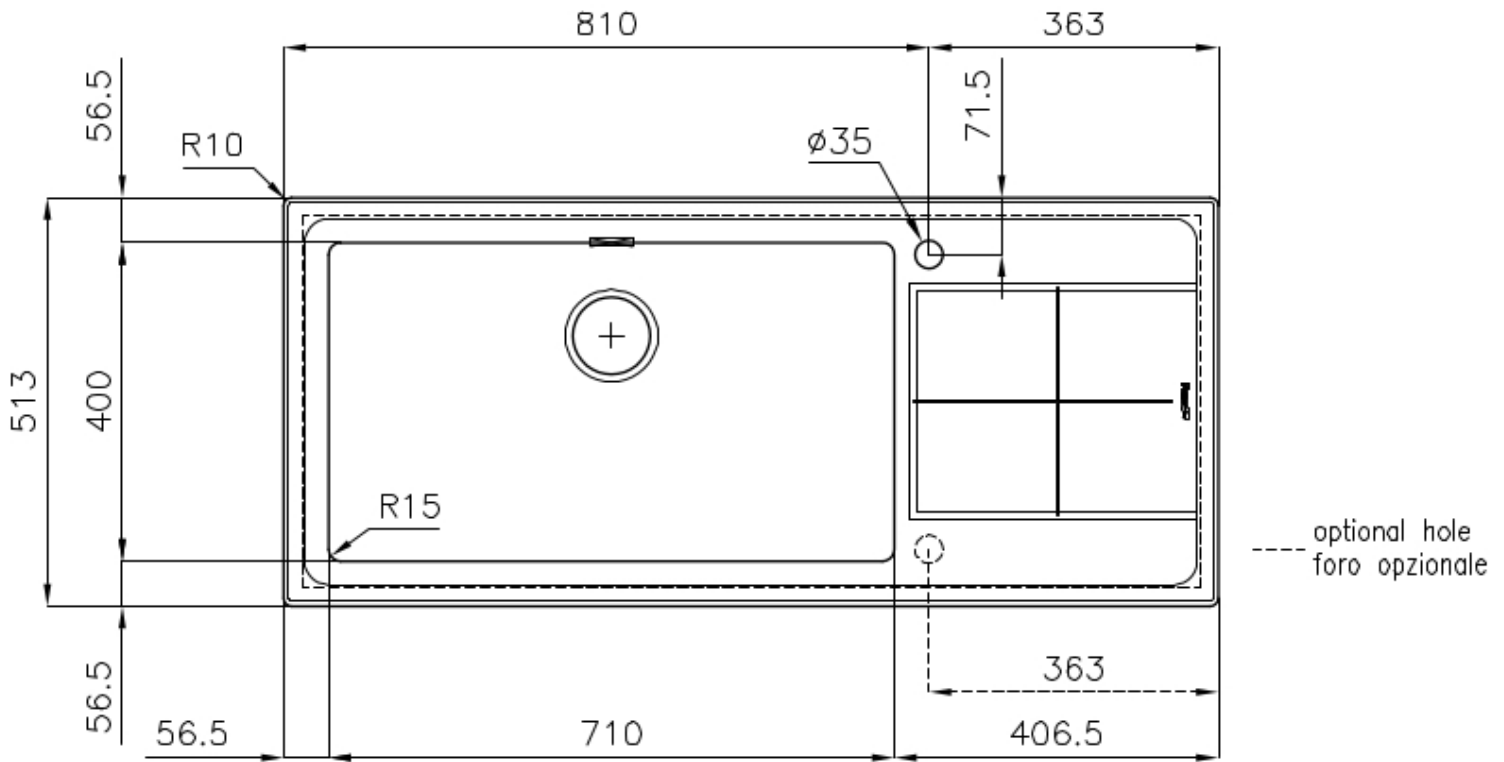

水槽 KE

水槽

: 2211 052

细节

材料	AISI 304 不锈钢
表面处理	拉丝 Foster
质地	拉丝 Foster
边型和安装方式	斜边
底座	90 cm
尺寸	1173x513 mm
标准配件	固定钩, 垫圈, 下水器, 溢水口和虹吸管, 纸板盒包装
龙头孔	1个定位孔
安装孔	1140x480 mm

下水器 是

高度 117 cm

盆内尺寸 710x400mm

单槽/双槽 单槽

下水组件 3,5" 下水器

特点

3.5" 下水器提篮 Foster®水槽均配备了3.5"下水器，有可防止固体颗粒流入下水器的实用篮式塞。3.5"下水器允许使用Foster®碎渣机，可与所有型号兼容。

可提供第二/第三个孔 水槽可根据需要定制额外的龙头安装孔，用于双孔龙头、有遥控的排水管或皂液器。这些位置在图中以虚线孔表示。

小倒角 具有现代设计和更大容量的方形碗，具有最小的美观性和极高的实用性。

深盆 得益于先进的生产技术，该洗碗盆的重要深度超过20厘米，可以在所有洗涤操作中提供极大的灵活性和实用性。

溢水口 溢水口是Foster水槽上的一项安全措施，可以防止疏忽时水的溢出。方形溢水解决方案，具有简约的方形，更加美观大方。

高厚度 1mm厚的钢。相当大的厚度，保证了最大的坚固性和耐用性。

OPTIONAL ACCESSORIES

HPDE Twin 砧板

HPDE 砧板

Twin 伊罗科木砧板

不锈钢爪篱