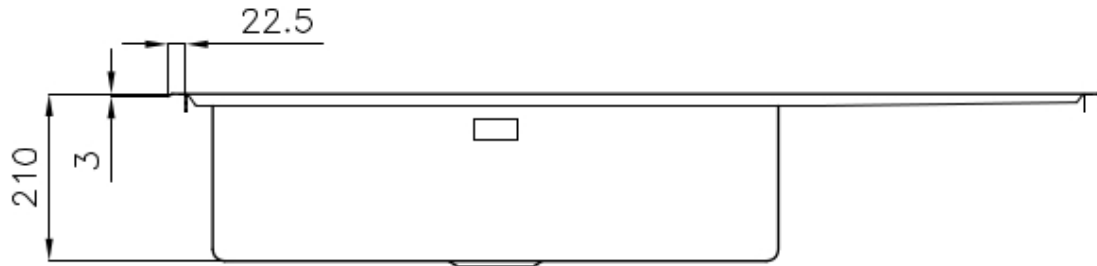

水槽 KE

水槽

: 2211 052

细节

材料	AISI 304 不锈钢
表面处理	拉丝 Foster
质地	拉丝 Foster
边型和安装方式	斜边
底座	90 cm
尺寸	1173x513 mm
标准配件	固定钩, 垫圈, 下水器, 溢水口和虹吸管, 纸板盒包装
龙头孔	1个定位孔
安装孔	1140x480 mm

下水器 是

高度 117 cm

盆内尺寸 710x400mm

单槽/双槽 单槽

下水组件 3,5" 下水器

特点

3.5" 下水器提篮 Foster®水槽均配备了3.5"下水器，有可防止固体颗粒流入下水器的实用篮式塞。3.5"下水器允许使用Foster®碎渣机，可与所有型号兼容。

可提供第二/第三个孔 水槽可根据需要定制额外的龙头安装孔，用于双孔龙头、有遥控的排水管或皂液器。这些位置在图中以虚线孔表示。

小倒角 具有现代设计和更大容量的方形碗，具有最小的美观性和极高的实用性。

深盆 得益于先进的生产技术，该洗碗盆的重要深度超过20厘米，可以在所有洗涤操作中提供极大的灵活性和实用性。

溢水口 溢水口是Foster水槽上的一项安全措施，可以防止疏忽时水的溢出。方形溢水解决方案，具有简约的方形，更加美观大方。

高厚度 1mm厚的钢。相当大的厚度，保证了最大的坚固性和耐用性。

OPTIONAL ACCESSORIES

HPDE Twin 砧板

HPDE 砧板

Twin 伊罗科木砧板

不锈钢爪篱