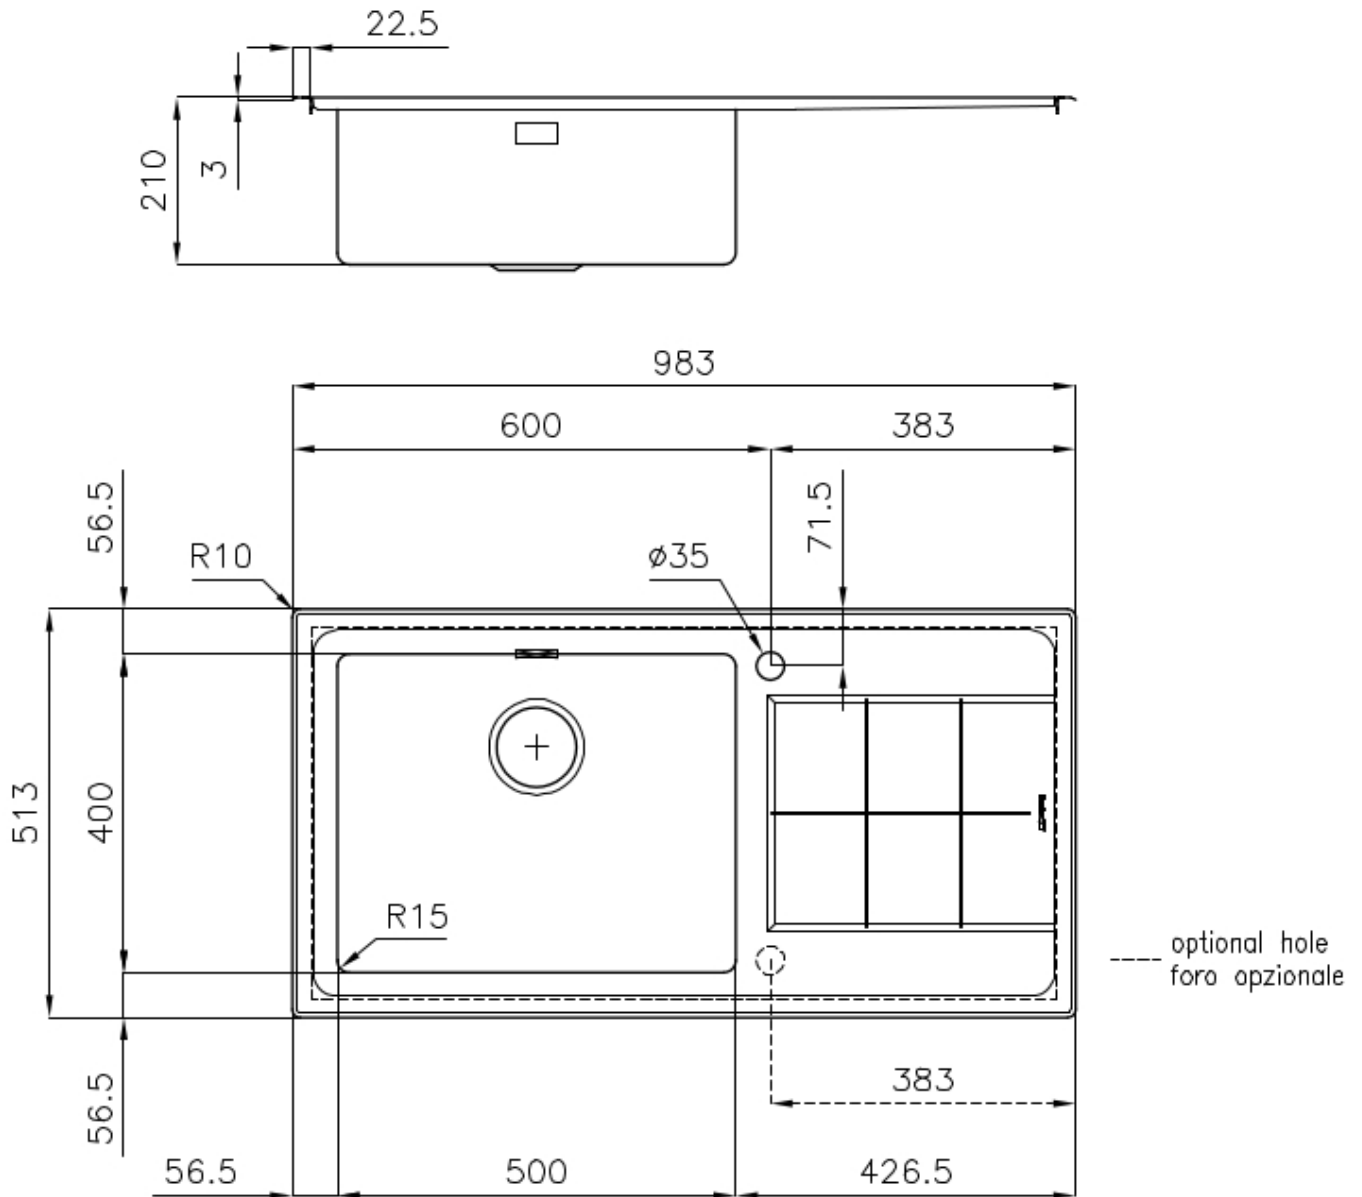

水槽 KE

水槽

: 2263 051

细节

材料	AISI 304 不锈钢
表面处理	拉丝 Foster
质地	拉丝 Foster
边型和安装方式	斜边
底座	80 cm
尺寸	983x513 mm
标准配件	固定钩, 垫圈, 下水器, 溢水口和虹吸管, 纸板盒包装
龙头孔	1个定位孔
安装孔	950x480 mm

下水器 是

高度 98 cm

盆内尺寸 500x400mm

单槽/双槽 单槽

下水组件 3,5" 下水器

特点

3.5" 下水器提篮 Foster®水槽均配备了3.5"下水器，有可防止固体颗粒流入下水器的实用篮式塞。3.5"下水器允许使用Foster®碎渣机，可与所有型号兼容。

可提供第二/第三个孔 水槽可根据需要定制额外的龙头安装孔，用于双孔龙头、有遥控的排水管或皂液器。这些位置在图中以虚线孔表示。

小倒角 具有现代设计和更大容量的方形碗，具有最小的美观性和极高的实用性。

深盆 得益于先进的生产技术，该洗碗盆的重要深度超过20厘米，可以在所有洗涤操作中提供极大的灵活性和实用性。

溢水口 溢水口是Foster水槽上的一项安全措施，可以防止疏忽时水的溢出。方形溢水解决方案，具有简约的方形，更加美观大方。

高厚度 1mm厚的钢。相当大的厚度，保证了最大的坚固性和耐用性。

OPTIONAL ACCESSORIES

HPDE Twin 砧板

HPDE 砧板

Twin 伊罗科木砧板

不锈钢爪篱