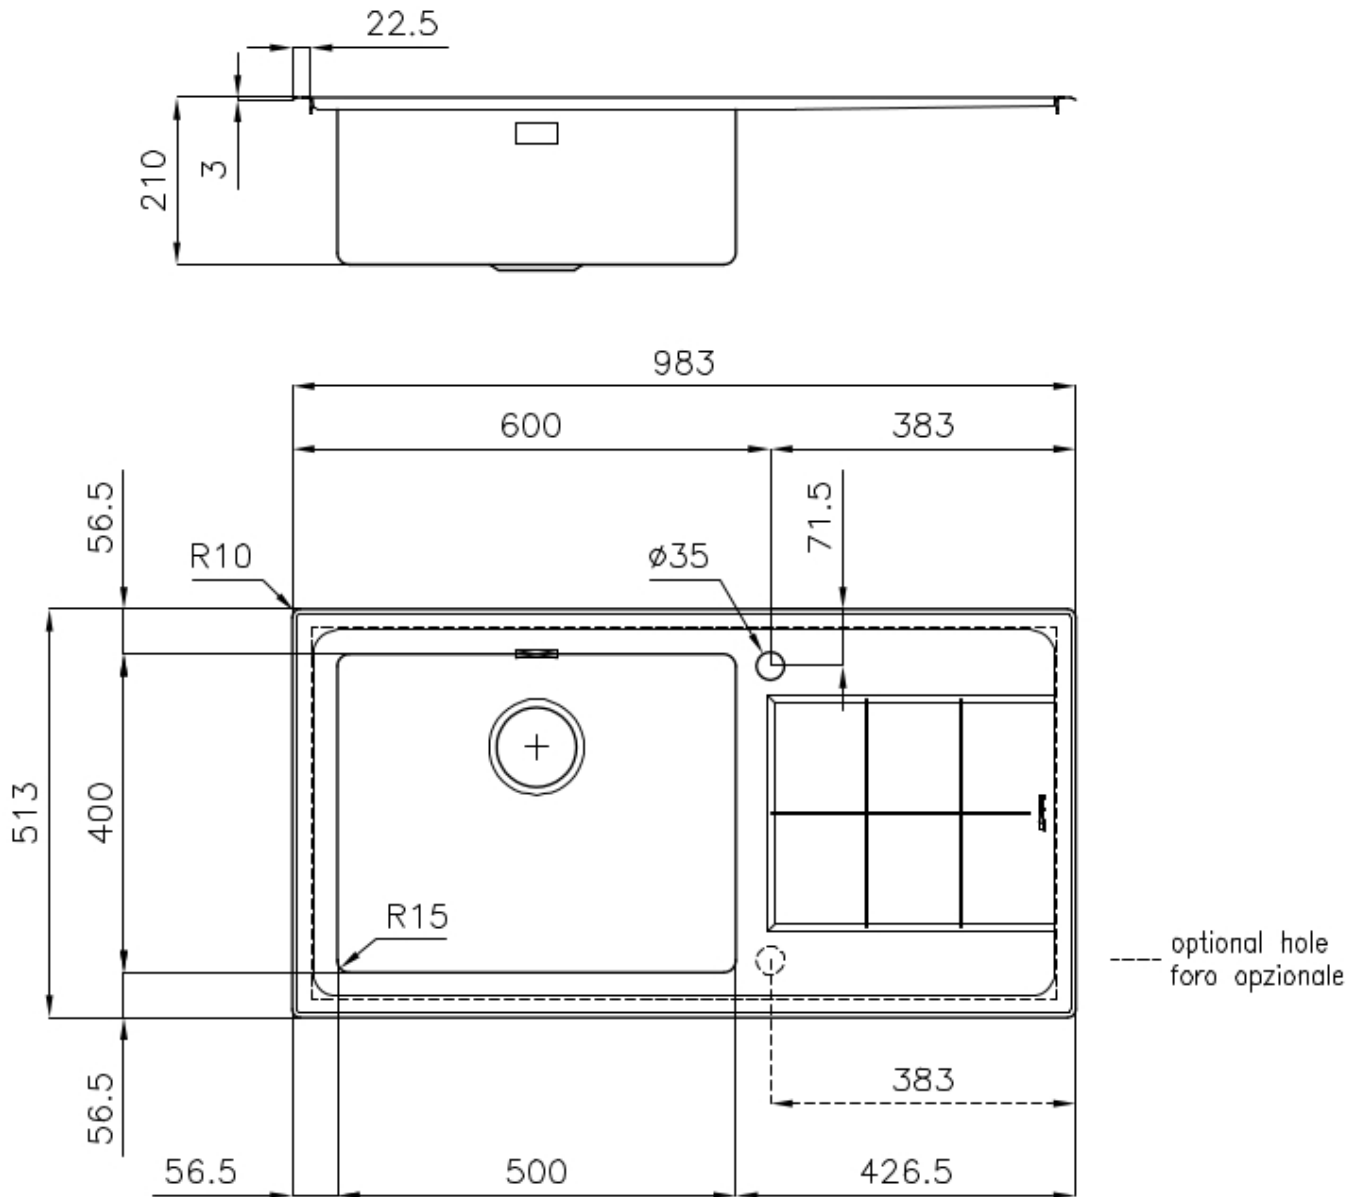

水槽 KE

水槽

: 2263 052

细节

材料	AISI 304 不锈钢
表面处理	拉丝 Foster
质地	拉丝 Foster
边型和安装方式	斜边
底座	80 cm
尺寸	983x513 mm
标准配件	固定钩, 垫圈, 下水器, 溢水口和虹吸管, 纸板盒包装
龙头孔	1个定位孔
安装孔	950x480 mm

下水器 是

高度 98 cm

盆内尺寸 500x400mm

单槽/双槽 单槽

下水组件 3,5" 下水器

特点

3.5" 下水器提篮 Foster®水槽均配备了3.5"下水器，有可防止固体颗粒流入下水器的实用篮式塞。3.5"下水器允许使用Foster®碎渣机，可与所有型号兼容。

可提供第二/第三个孔 水槽可根据需要定制额外的龙头安装孔，用于双孔龙头、有遥控的排水管或皂液器。这些位置在图中以虚线孔表示。

小倒角 具有现代设计和更大容量的方形碗，具有最小的美观性和极高的实用性。

深盆 得益于先进的生产技术，该洗碗盆的重要深度超过20厘米，可以在所有洗涤操作中提供极大的灵活性和实用性。

溢水口 溢水口是Foster水槽上的一项安全措施，可以防止疏忽时水的溢出。方形溢水解决方案，具有简约的方形，更加美观大方。

高厚度 1mm厚的钢。相当大的厚度，保证了最大的坚固性和耐用性。

OPTIONAL ACCESSORIES

HPDE Twin 砧板

HPDE 砧板

Twin 伊罗科木砧板

不锈钢爪篱