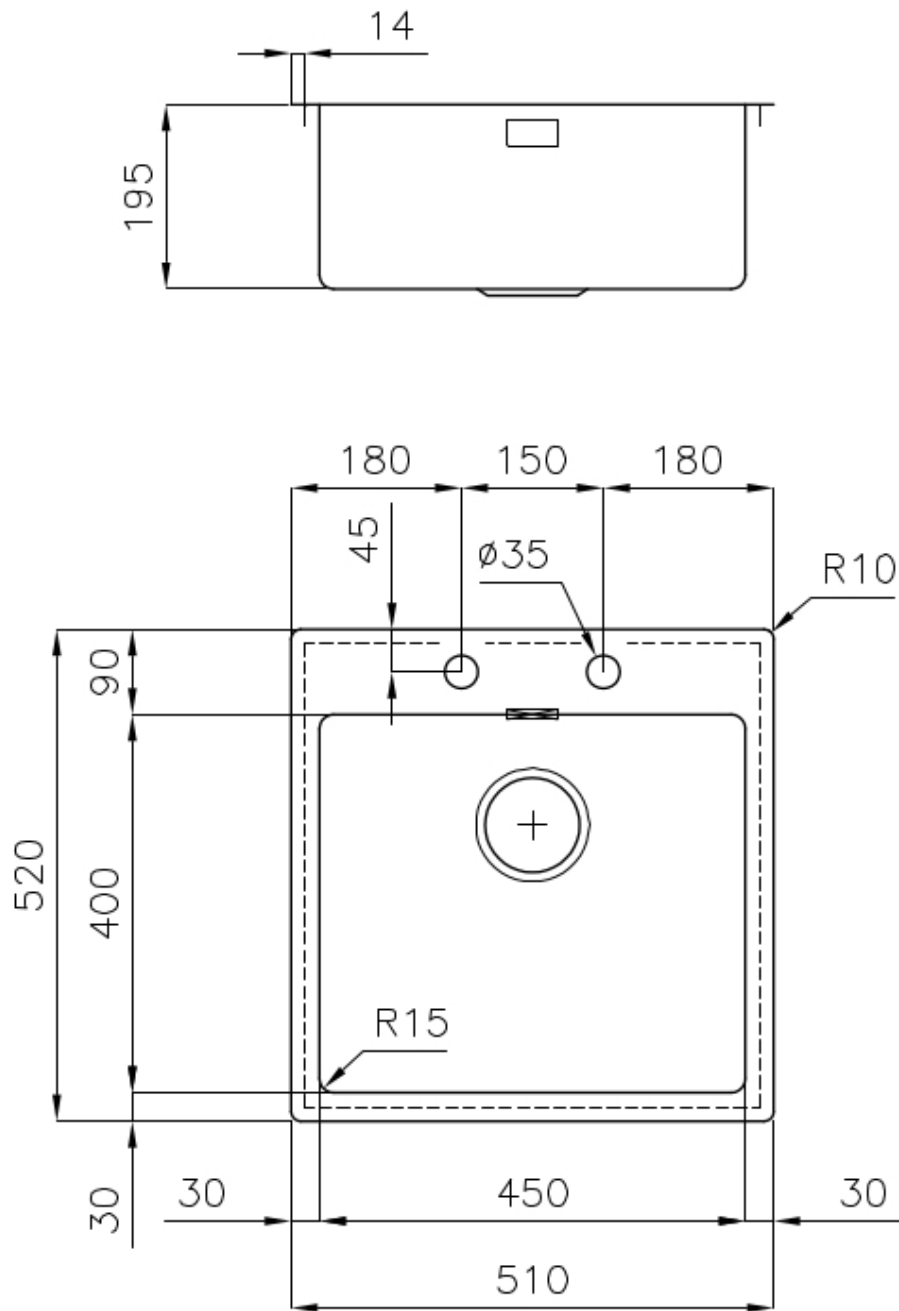

水槽 KE Filotop

水槽

: 2264 050

细节

材料	AISI 304 不锈钢
表面处理	拉丝 Foster
质地	拉丝 Foster
边型和安装方式	平嵌
底座	60 cm
尺寸	510x520 mm
标准配件	固定钩, 垫圈, 下水器, 溢水口和虹吸管, 纸板盒包装
龙头孔	2个定位孔
安装孔	View technical data sheet

下水器 否

高度 51 cm

盆内尺寸 450x400mm

单槽/双槽 单槽

下水组件 自动下水器 (PM)

特点

3.5" 下水器提篮 Foster®水槽均配备了3.5"下水器，有可防止固体颗粒流入下水器的实用篮式塞。3.5"下水器允许使用Foster®碎渣机，可与所有型号兼容。

双龙头孔 龙头安装区配备了两个龙头安装孔。在第二个孔中，可以安装自动排水管的遥控器，或者，一个实用的肥皂分配器。

小倒角 具有现代设计和更大容量的方形碗，具有最小的美观性和极高的实用性。

深盆 得益于先进的生产技术，该洗碗盆的重要深度超过20厘米，可以在所有洗涤操作中提供极大的灵活性和实用性。

溢水口 溢水口是Foster水槽上的一项安全措施，可以防止疏忽时水的溢出。方形溢水解决方案，具有简约的方形，更加美观大方。

自动下水器 提供带有圆形遥控旋钮的垃圾配件；实用的配件，无需弄湿即可将水从碗中沥干。

高厚度 1mm厚的钢。相当大的厚度，保证了最大的坚固性和耐用性。

Lavello serie KE cod. 2264/050