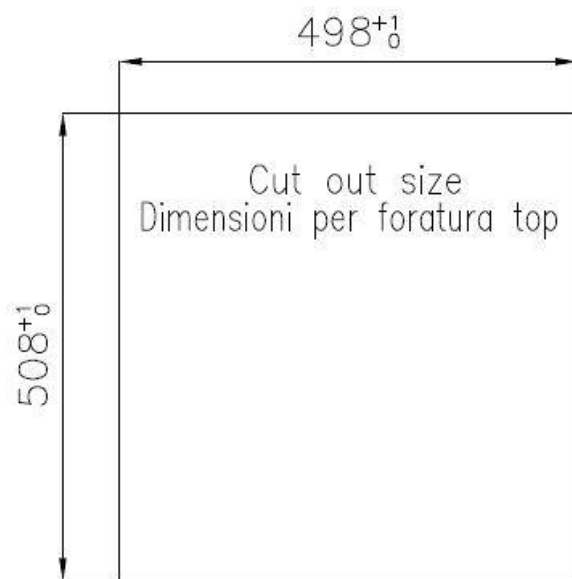

Lavello serie KE cod. 2264/050

FT

FTS