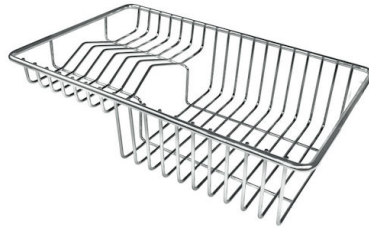

深盆 得益于先进的生产技术，该洗碗盆的重要深度超过20厘米，可以在所有洗涤操作中提供极大的灵活性和实用性。

溢水口 溢水口是Foster水槽上的一项安全措施，可以防止疏忽时水的溢出。方形溢水解决方案，具有简约的方形，更加美观大方。

自动下水器 提供带有圆形遥控旋钮的垃圾配件；实用的配件，无需弄湿即可将水从碗中沥干。

高厚度 1mm厚的钢。相当大的厚度，保证了最大的坚固性和耐用性。

Lavello serie KE cod. 2264/050

FT

FTS

EQUIPMENT

自动下水

OPTIONAL ACCESSORIES

HPDE Twin 砧板

HPDE 砧板

Twin 伊罗科木砧板

不锈钢爪篱

不锈钢篮

不锈钢背板

不锈钢背板

不锈钢背板

带不锈钢沥水篮的伊罗科木砧板

滑动伊罗科木砧板

玻璃砧板