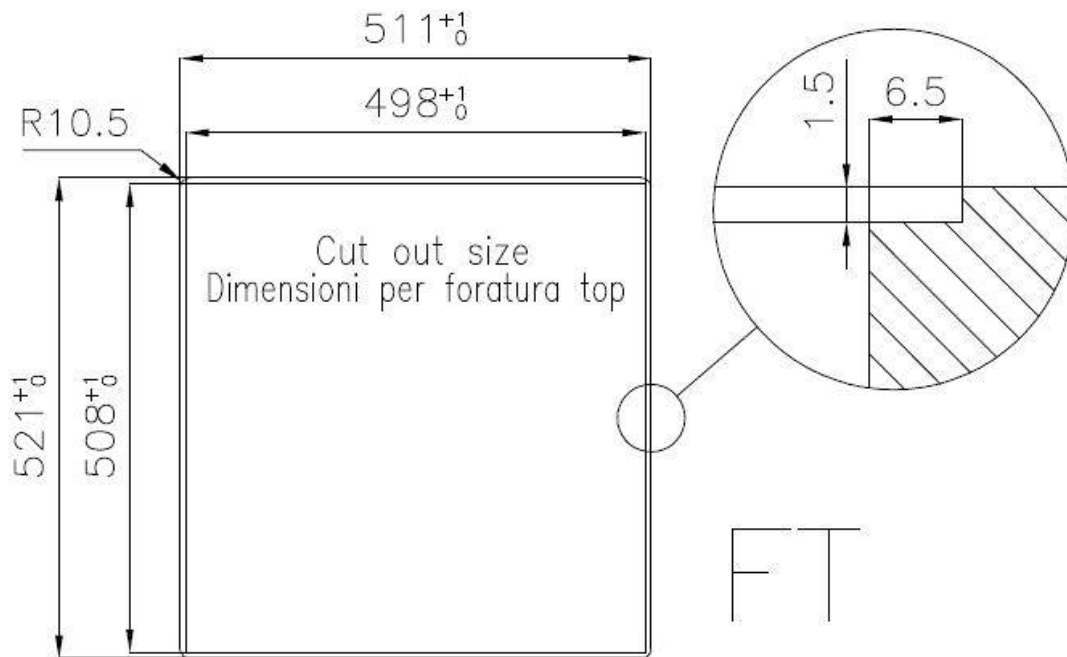

水槽 KE Filotop

水槽

: 2264 050

细节

材料	AISI 304 不锈钢
表面处理	拉丝 Foster
质地	拉丝 Foster
边型和安装方式	平嵌
底座	60 cm
尺寸	510x520 mm
标准配件	固定钩, 垫圈, 下水器, 溢水口和虹吸管, 纸板盒包装
龙头孔	2个定位孔
安装孔	View technical data sheet

下水器 否

高度 51 cm

盆内尺寸 450x400mm

深盆 得益于先进的生产技术，该洗碗盆的重要深度超过20厘米，可以在所有洗涤操作中提供极大的灵活性和实用性。

溢水口 溢水口是Foster水槽上的一项安全措施，可以防止疏忽时水的溢出。方形溢水解决方案，具有简约的方形，更加美观大方。

自动下水器 提供带有圆形遥控旋钮的垃圾配件；实用的配件，无需弄湿即可将水从碗中沥干。

高厚度 1mm厚的钢。相当大的厚度，保证了最大的坚固性和耐用性。

Lavello serie KE cod. 2264/050