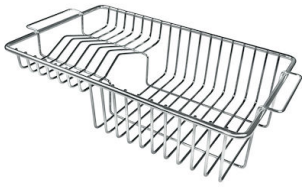

单槽/双槽 单槽

下水组件 自动下水器 (PM)

特点

3.5" 下水器提篮 Foster®水槽均配备了3.5"下水器，有可防止固体颗粒流入下水器的实用篮式塞。3.5"下水器允许使用Foster®碎渣机，可与所有型号兼容。

双龙头孔 龙头安装区配备了两个龙头安装孔。在第二个孔中，可以安装自动排水管的遥控器，或者，一个实用的肥皂分配器。

小倒角 具有现代设计和更大容量的方形碗，具有最小的美观性和极高的实用性。

深盆 得益于先进的生产技术，该洗碗盆的重要深度超过20厘米，可以在所有洗涤操作中提供极大的灵活性和实用性。

溢水口 溢水口是Foster水槽上的一项安全措施，可以防止疏忽时水的溢出。方形溢水解决方案，具有简约的方形，更加美观大方。

自动下水器 提供带有圆形遥控旋钮的垃圾配件；实用的配件，无需弄湿即可将水从碗中沥干。

高厚度 1mm厚的钢。相当大的厚度，保证了最大的坚固性和耐用性。

Lavello serie KE cod. 2264/050

FT

FTS

EQUIPMENT

自动下水

OPTIONAL ACCESSORIES

HPDE Twin 砧板

HPDE 砧板

Twin 伊罗科木砧板

不锈钢爪篱

不锈钢篮

不锈钢背板

不锈钢背板

不锈钢背板

带不锈钢沥水篮的伊罗科木砧板

滑动伊罗科木砧板

玻璃砧板