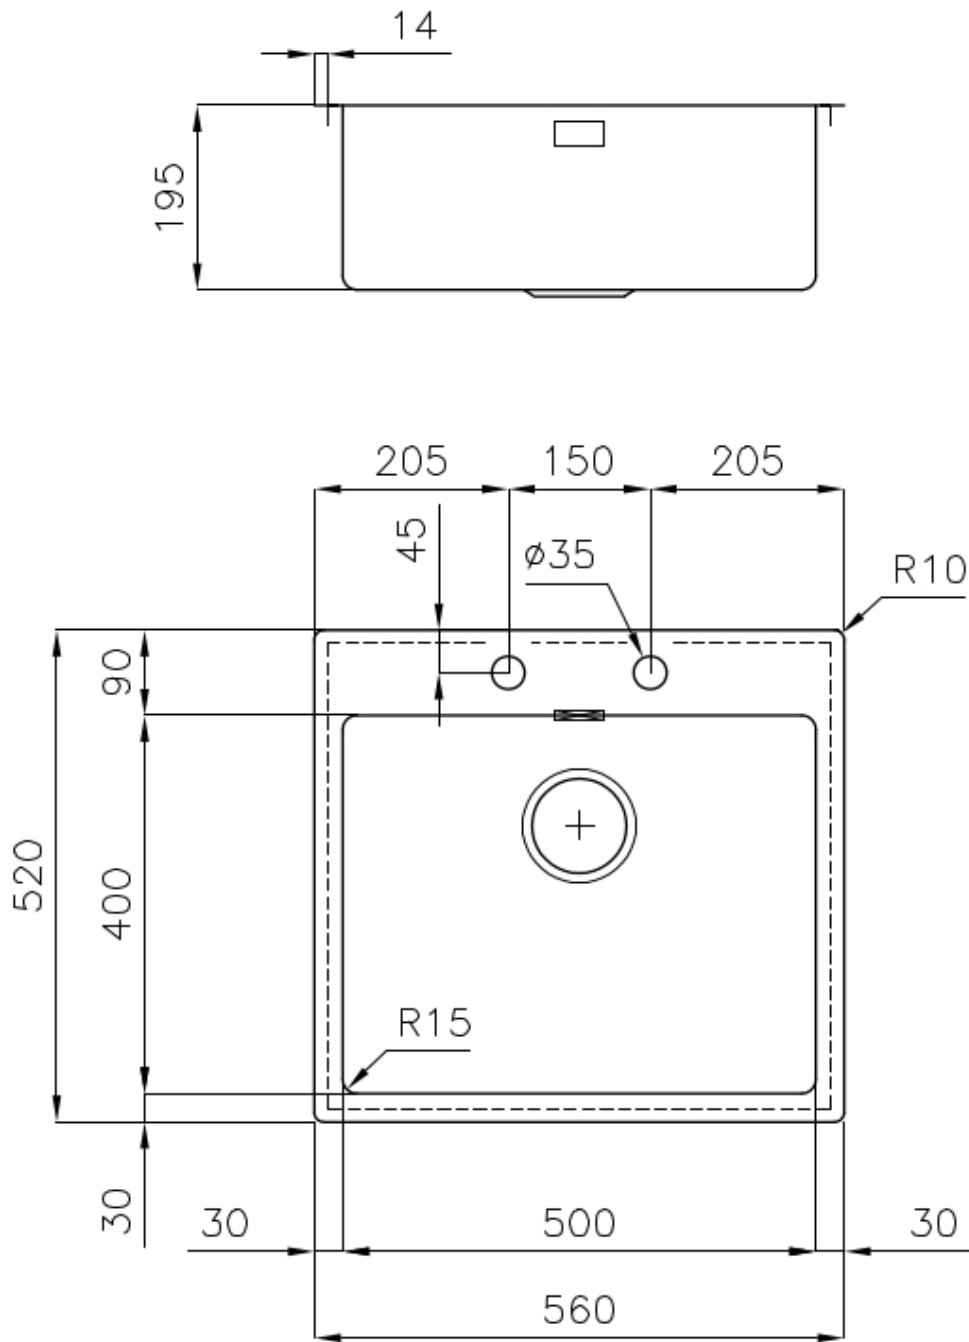

水槽 KE Filotop

水槽

: 2265 050

细节

材料	AISI 304 不锈钢
表面处理	拉丝 Foster
质地	拉丝 Foster
边型和安装方式	平嵌
底座	60 cm
尺寸	560x520 mm
标准配件	固定钩, 垫圈, 下水器, 溢水口和虹吸管, 纸板盒包装
龙头孔	2个定位孔
安装孔	View technical data sheet

下水器 否

高度 56 cm

盆内尺寸 500x400mm

单槽/双槽 单槽

下水组件 自动下水器 (PM)

特点

3.5" 下水器提篮 Foster®水槽均配备了3.5"下水器，有可防止固体颗粒流入下水器的实用篮式塞。3.5"下水器允许使用Foster®碎渣机，可与所有型号兼容。

双龙头孔 龙头安装区配备了两个龙头安装孔。在第二个孔中，可以安装自动排水管的遥控器，或者，一个实用的肥皂分配器。

小倒角 具有现代设计和更大容量的方形碗，具有最小的美观性和极高的实用性。

深盆 得益于先进的生产技术，该洗碗盆的重要深度超过20厘米，可以在所有洗涤操作中提供极大的灵活性和实用性。

溢水口 溢水口是Foster水槽上的一项安全措施，可以防止疏忽时水的溢出。方形溢水解决方案，具有简约的方形，更加美观大方。

自动下水器 提供带有圆形遥控旋钮的垃圾配件；实用的配件，无需弄湿即可将水从碗中沥干。

高厚度 1mm厚的钢。相当大的厚度，保证了最大的坚固性和耐用性。

Lavello serie KE cod. 2265/050