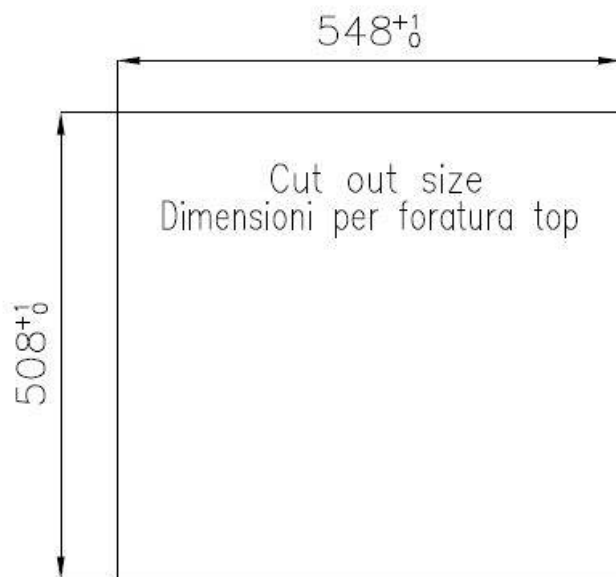

Lavello serie KE cod. 2265/050

FT

FTS