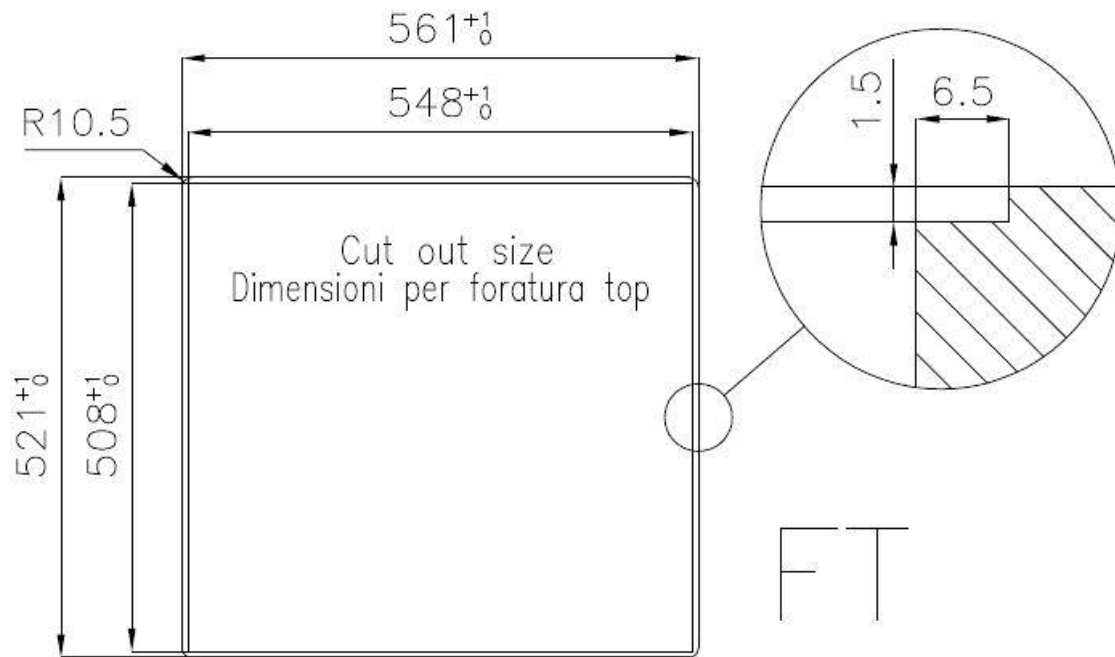

水槽 KE Filotop

水槽

: 2265 050

细节

材料	AISI 304 不锈钢
表面处理	拉丝 Foster
质地	拉丝 Foster
边型和安装方式	平嵌
底座	60 cm
尺寸	560x520 mm
标准配件	固定钩, 垫圈, 下水器, 溢水口和虹吸管, 纸板盒包装
龙头孔	2个定位孔
安装孔	View technical data sheet

下水器 否

高度 56 cm

盆内尺寸 500x400mm

深盆 得益于先进的生产技术，该洗碗盆的重要深度超过20厘米，可以在所有洗涤操作中提供极大的灵活性和实用性。

溢水口 溢水口是Foster水槽上的一项安全措施，可以防止疏忽时水的溢出。方形溢水解决方案，具有简约的方形，更加美观大方。

自动下水器 提供带有圆形遥控旋钮的垃圾配件；实用的配件，无需弄湿即可将水从碗中沥干。

高厚度 1mm厚的钢。相当大的厚度，保证了最大的坚固性和耐用性。

Lavello serie KE cod. 2265/050