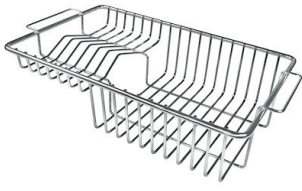

水槽 KE Filotop

水槽

: 2265 050

细节

材料	AISI 304 不锈钢
表面处理	拉丝 Foster
质地	拉丝 Foster
边型和安装方式	平嵌
底座	60 cm
尺寸	560x520 mm
标准配件	固定钩, 垫圈, 下水器, 溢水口和虹吸管, 纸板盒包装
龙头孔	2个定位孔
安装孔	View technical data sheet

下水器 否

高度 56 cm

盆内尺寸 500x400mm

深盆 得益于先进的生产技术，该洗碗盆的重要深度超过20厘米，可以在所有洗涤操作中提供极大的灵活性和实用性。

溢水口 溢水口是Foster水槽上的一项安全措施，可以防止疏忽时水的溢出。方形溢水解决方案，具有简约的方形，更加美观大方。

自动下水器 提供带有圆形遥控旋钮的垃圾配件；实用的配件，无需弄湿即可将水从碗中沥干。

高厚度 1mm厚的钢。相当大的厚度，保证了最大的坚固性和耐用性。

Lavello serie KE cod. 2265/050

FT

FTS

EQUIPMENT

自动下水

OPTIONAL ACCESSORIES

HPDE Twin 砧板

HPDE 砧板

Twin 伊罗科木砧板

不锈钢爪篱

不锈钢篮

不锈钢背板

不锈钢背板

不锈钢背板

带不锈钢沥水篮的伊罗科木砧板

滑动伊罗科木砧板

玻璃砧板