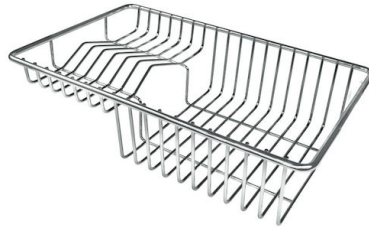

深盆 得益于先进的生产技术，该洗碗盆的重要深度超过20厘米，可以在所有洗涤操作中提供极大的灵活性和实用性。

溢水口 溢水口是Foster水槽上的一项安全措施，可以防止疏忽时水的溢出。方形溢水解决方案，具有简约的方形，更加美观大方。

自动下水器 提供带有圆形遥控旋钮的垃圾配件；实用的配件，无需弄湿即可将水从碗中沥干。

高厚度 1mm厚的钢。相当大的厚度，保证了最大的坚固性和耐用性。

Lavello serie KE cod. 2265/050

FT

FTS

EQUIPMENT

自动下水

OPTIONAL ACCESSORIES

HPDE Twin 砧板

HPDE 砧板

Twin 伊罗科木砧板

不锈钢爪篱

不锈钢篮

不锈钢背板

不锈钢背板

不锈钢背板

带不锈钢沥水篮的伊罗科木砧板

滑动伊罗科木砧板

玻璃砧板