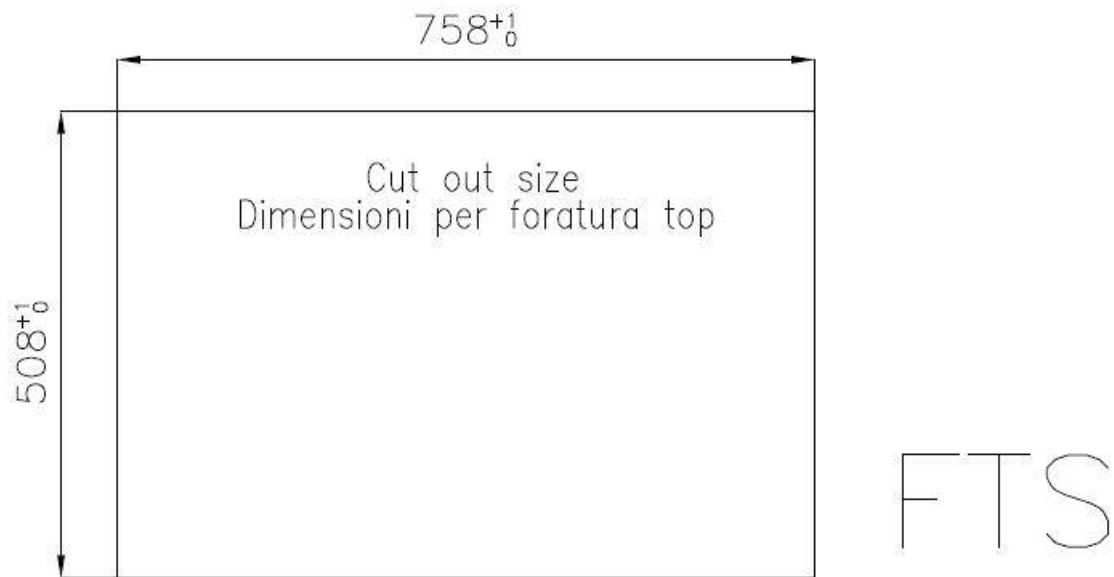

水槽 KE Filotop

水槽

: 2269 050

细节

材料	AISI 304 不锈钢
表面处理	拉丝 Foster
质地	拉丝 Foster
边型和安装方式	平嵌
底座	80 cm
尺寸	770x520 mm
标准配件	固定钩, 垫圈, 下水器, 溢水口和虹吸管, 纸板盒包装
龙头孔	2个定位孔 - 根据要求提供第三个孔
安装孔	View technical data sheet

下水器 否

高度 77 cm

盆内尺寸 340x400mm

单槽/双槽 双槽

下水组件 自动下水器 (PM)

特点

3.5" 下水器提篮 Foster®水槽均配备了3.5"下水器，有可防止固体颗粒流入下水器的实用篮式塞。3.5"下水器允许使用Foster®碎渣机，可与所有型号兼容。

双龙头孔 龙头安装区配备了两个龙头安装孔。在第二个孔中，可以安装自动排水管的遥控器，或者，一个实用的肥皂分配器。

小倒角 具有现代设计和更大容量的方形碗，具有最小的美观性和极高的实用性。

深盆 得益于先进的生产技术，该洗碗盆的重要深度超过20厘米，可以在所有洗涤操作中提供极大的灵活性和实用性。

溢水口 溢水口是Foster水槽上的一项安全措施，可以防止疏忽时水的溢出。方形溢水解决方案，具有简约的方形，更加美观大方。

自动下水器 提供带有圆形遥控旋钮的垃圾配件；实用的配件，无需弄湿即可将水从碗中沥干。

高厚度 1mm厚的钢。相当大的厚度，保证了最大的坚固性和耐用性。

Lavello serie KE cod. 2269/050