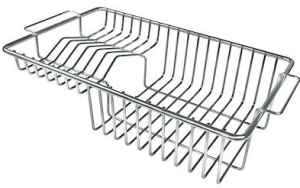

深盆 得益于先进的生产技术，该洗碗盆的重要深度超过20厘米，可以在所有洗涤操作中提供极大的灵活性和实用性。

溢水口 溢水口是Foster水槽上的一项安全措施，可以防止疏忽时水的溢出。方形溢水解决方案，具有简约的方形，更加美观大方。

自动下水器 提供带有圆形遥控旋钮的垃圾配件；实用的配件，无需弄湿即可将水从碗中沥干。

高厚度 1mm厚的钢。相当大的厚度，保证了最大的坚固性和耐用性。

Lavello serie KE cod. 2269/050

EQUIPMENT

自动下水

OPTIONAL ACCESSORIES

HPDE Twin 砧板

HPDE 砧板

不锈钢篮

不锈钢背板

不锈钢背板

带不锈钢沥水篮的伊罗科木砧板

滑动伊罗科木砧板

白托盘

提示：
附件**8159101, 8100303, 8151000**只能搭配**8644101**使用

RECOMMENDED PAIRINGS

龙头 Bert

龙头 KE