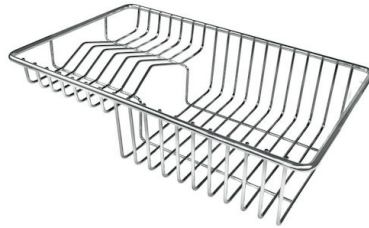

水槽 KE Filotop

水槽

: 2269 050

细节

材料	AISI 304 不锈钢
表面处理	拉丝 Foster
质地	拉丝 Foster
边型和安装方式	平嵌
底座	80 cm
尺寸	770x520 mm
标准配件	固定钩, 垫圈, 下水器, 溢水口和虹吸管, 纸板盒包装
龙头孔	2个定位孔 - 根据要求提供第三个孔
安装孔	View technical data sheet

下水器 否

高度 77 cm

深盆 得益于先进的生产技术，该洗碗盆的重要深度超过20厘米，可以在所有洗涤操作中提供极大的灵活性和实用性。

溢水口 溢水口是Foster水槽上的一项安全措施，可以防止疏忽时水的溢出。方形溢水解决方案，具有简约的方形，更加美观大方。

自动下水器 提供带有圆形遥控旋钮的垃圾配件；实用的配件，无需弄湿即可将水从碗中沥干。

高厚度 1mm厚的钢。相当大的厚度，保证了最大的坚固性和耐用性。

Lavello serie KE cod. 2269/050

EQUIPMENT

自动下水

OPTIONAL ACCESSORIES

HPDE Twin 砧板

HPDE 砧板

不锈钢篮

不锈钢背板

不锈钢背板

带不锈钢沥水篮的伊罗科木砧板

滑动伊罗科木砧板

白托盘

提示：
附件**8159101, 8100303, 8151000**只能搭配**8644101**使用

RECOMMENDED PAIRINGS

龙头 Bert

龙头 KE