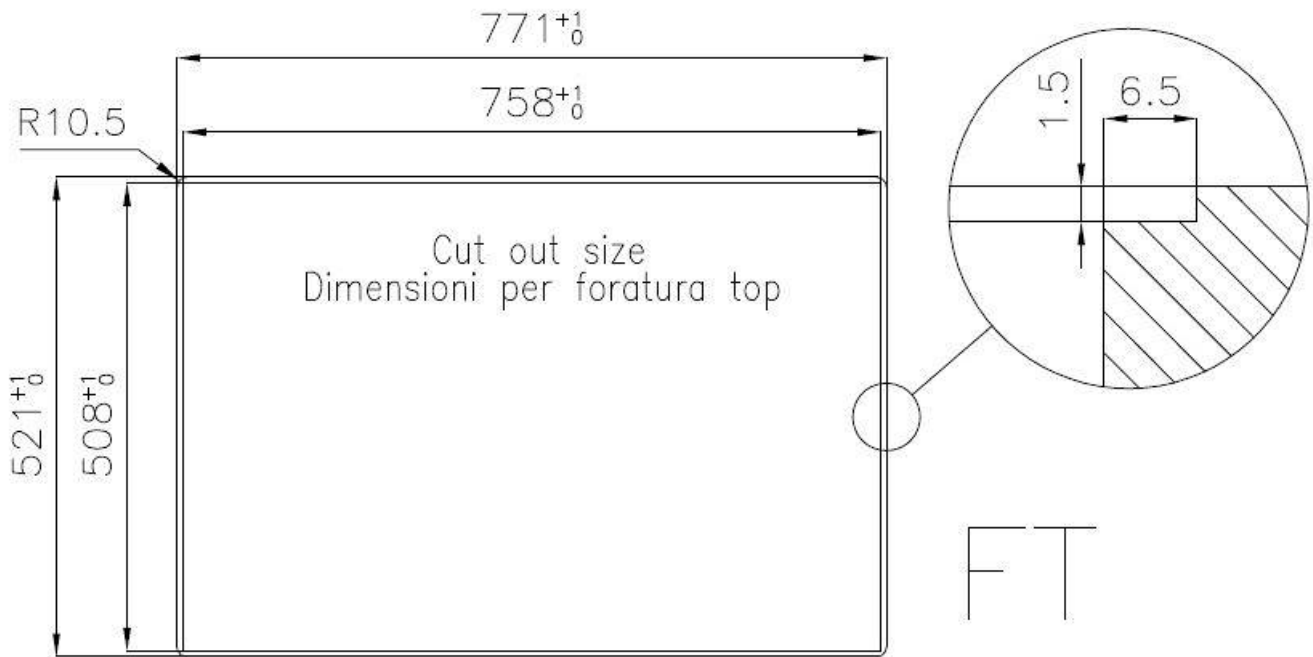

水槽 KE Filotop

水槽

: 2269 050

细节

材料	AISI 304 不锈钢
表面处理	拉丝 Foster
质地	拉丝 Foster
边型和安装方式	平嵌
底座	80 cm
尺寸	770x520 mm
标准配件	固定钩, 垫圈, 下水器, 溢水口和虹吸管, 纸板盒包装
龙头孔	2个定位孔 - 根据要求提供第三个孔
安装孔	View technical data sheet

下水器 否

高度 77 cm

盆内尺寸 340x400mm

单槽/双槽 双槽

下水组件 自动下水器 (PM)

特点

3.5" 下水器提篮 Foster®水槽均配备了3.5"下水器，有可防止固体颗粒流入下水器的实用篮式塞。3.5"下水器允许使用Foster®碎渣机，可与所有型号兼容。

双龙头孔 龙头安装区配备了两个龙头安装孔。在第二个孔中，可以安装自动排水管的遥控器，或者，一个实用的肥皂分配器。

小倒角 具有现代设计和更大容量的方形碗，具有最小的美观性和极高的实用性。

深盆 得益于先进的生产技术，该洗碗盆的重要深度超过20厘米，可以在所有洗涤操作中提供极大的灵活性和实用性。

溢水口 溢水口是Foster水槽上的一项安全措施，可以防止疏忽时水的溢出。方形溢水解决方案，具有简约的方形，更加美观大方。

自动下水器 提供带有圆形遥控旋钮的垃圾配件；实用的配件，无需弄湿即可将水从碗中沥干。

高厚度 1mm厚的钢。相当大的厚度，保证了最大的坚固性和耐用性。

Lavello serie KE cod. 2269/050