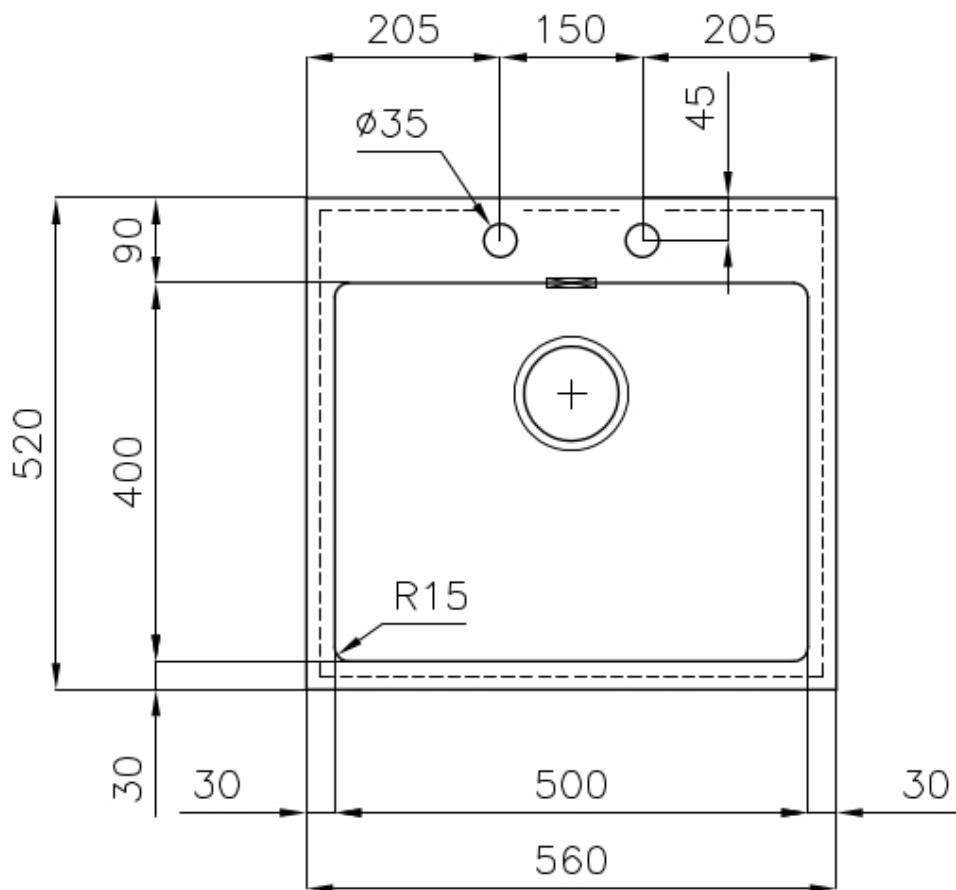

水槽 KE Q4

水槽

: 2272 050

细节

材料	AISI 304 不锈钢
表面处理	拉丝 Foster
质地	拉丝 Foster
边型和安装方式	Q4边 (4 mm)
底座	60 cm
尺寸	560x520 mm
标准配件	固定钩, 垫圈, 下水器, 溢水口和虹吸管, 纸板盒包装
龙头孔	2个定位孔
安装孔	540x500 mm

下水器 否

高度 56 cm

盆内尺寸 500x400mm

单槽/双槽 单槽

下水组件 自动下水器 (PM)

特点

3.5" 下水器提篮 Foster®水槽均配备了3.5"下水器，有可防止固体颗粒流入下水器的实用篮式塞。3.5"下水器允许使用Foster®碎渣机，可与所有型号兼容。

双龙头孔 龙头安装区配备了两个龙头安装孔。在第二个孔中，可以安装自动排水管的遥控器，或者，一个实用的肥皂分配器。

小倒角 具有现代设计和更大容量的方形碗，具有最小的美观性和极高的实用性。

深盆 得益于先进的生产技术，该洗碗盆的重要深度超过20厘米，可以在所有洗涤操作中提供极大的灵活性和实用性。

溢水口 溢水口是Foster水槽上的一项安全措施，可以防止疏忽时水的溢出。方形溢水解决方案，具有简约的方形，更加美观大方。

自动下水器 提供带有圆形遥控旋钮的垃圾配件；实用的配件，无需弄湿即可将水从碗中沥干。

高厚度 1mm厚的钢。相当大的厚度，保证了最大的坚固性和耐用性。

EQUIPMENT

自动下水