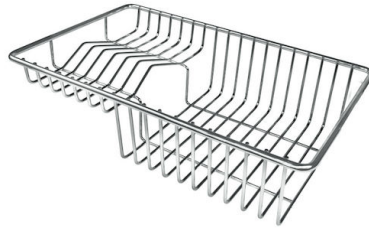

单槽/双槽 单槽

下水组件 自动下水器 (PM)

特点

3.5" 下水器提篮 Foster®水槽均配备了3.5"下水器，有可防止固体颗粒流入下水器的实用篮式塞。3.5"下水器允许使用Foster®碎渣机，可与所有型号兼容。

双龙头孔 龙头安装区配备了两个龙头安装孔。在第二个孔中，可以安装自动排水管的遥控器，或者，一个实用的肥皂分配器。

小倒角 具有现代设计和更大容量的方形碗，具有最小的美观性和极高的实用性。

深盆 得益于先进的生产技术，该洗碗盆的重要深度超过20厘米，可以在所有洗涤操作中提供极大的灵活性和实用性。

溢水口 溢水口是Foster水槽上的一项安全措施，可以防止疏忽时水的溢出。方形溢水解决方案，具有简约的方形，更加美观大方。

自动下水器 提供带有圆形遥控旋钮的垃圾配件；实用的配件，无需弄湿即可将水从碗中沥干。

高厚度 1mm厚的钢。相当大的厚度，保证了最大的坚固性和耐用性。

EQUIPMENT

自动下水

OPTIONAL ACCESSORIES

HPDE Twin 砧板

HPDE 砧板

Twin 伊罗科木砧板

不锈钢爪篱

不锈钢篮

不锈钢背板

不锈钢背板

不锈钢背板

带不锈钢沥水篮的伊罗科木砧板

滑动伊罗科木砧板

玻璃砧板

白托盘

提示:

附件**8159101, 8100303, 8151000**只能搭配**8644101**使用

附件**8100154, 8154000**只能搭配**8644004**使用