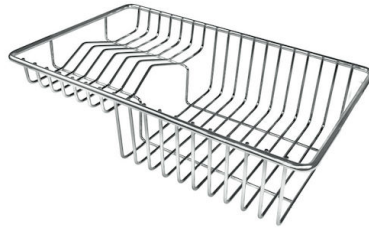

## OPTIONAL ACCESSORIES

HPDE Twin 砧板

HPDE 砧板

Twin 伊罗科木砧板

不锈钢爪篱

不锈钢篮

不锈钢背板

不锈钢背板

不锈钢背板

带不锈钢沥水篮的伊罗科木砧板

滑动伊罗科木砧板

玻璃砧板

白托盘

**提示:**

附件**8159101, 8100303, 8151000**只能搭配**8644101**使用

附件**8100154, 8154000**只能搭配**8644004**使用