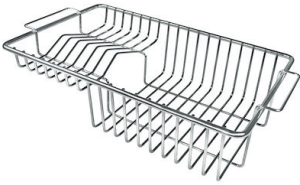

## OPTIONAL ACCESSORIES

HPDE Twin 砧板

HPDE 砧板

Twin 伊罗科木砧板

不锈钢爪篱

不锈钢篮

不锈钢背板

不锈钢背板

不锈钢背板

带不锈钢沥水篮的伊罗科木砧板

滑动伊罗科木砧板

玻璃砧板

白托盘

**提示:**

附件**8159101, 8100303, 8151000**只能搭配**8644101**使用

附件**8100154, 8154000**只能搭配**8644004**使用