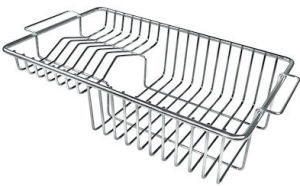

## OPTIONAL ACCESSORIES

HPDE Twin 砧板

HPDE 砧板

Twin 伊罗科木砧板

不锈钢爪篱

不锈钢篮

不锈钢背板

不锈钢背板

不锈钢背板

带不锈钢沥水篮的伊罗科木砧板

滑动伊罗科木砧板

玻璃砧板

白托盘

**提示:**

附件**8159101, 8100303, 8151000**只能搭配**8644101**使用

附件**8100154, 8154000**只能搭配**8644004**使用