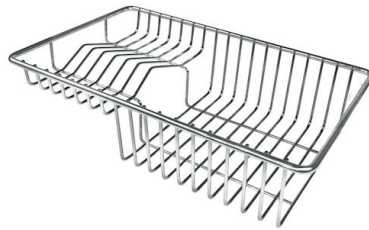

## OPTIONAL ACCESSORIES

HPDE Twin 砧板

HPDE 砧板

Twin 伊罗科木砧板

不锈钢爪篱

不锈钢篮

不锈钢背板

不锈钢背板

不锈钢背板

带不锈钢沥水篮的伊罗科木砧板

滑动伊罗科木砧板

玻璃砧板

白托盘

**提示:**

附件**8159101, 8100303, 8151000**只能搭配**8644101**使用

附件**8100154, 8154000**只能搭配**8644004**使用