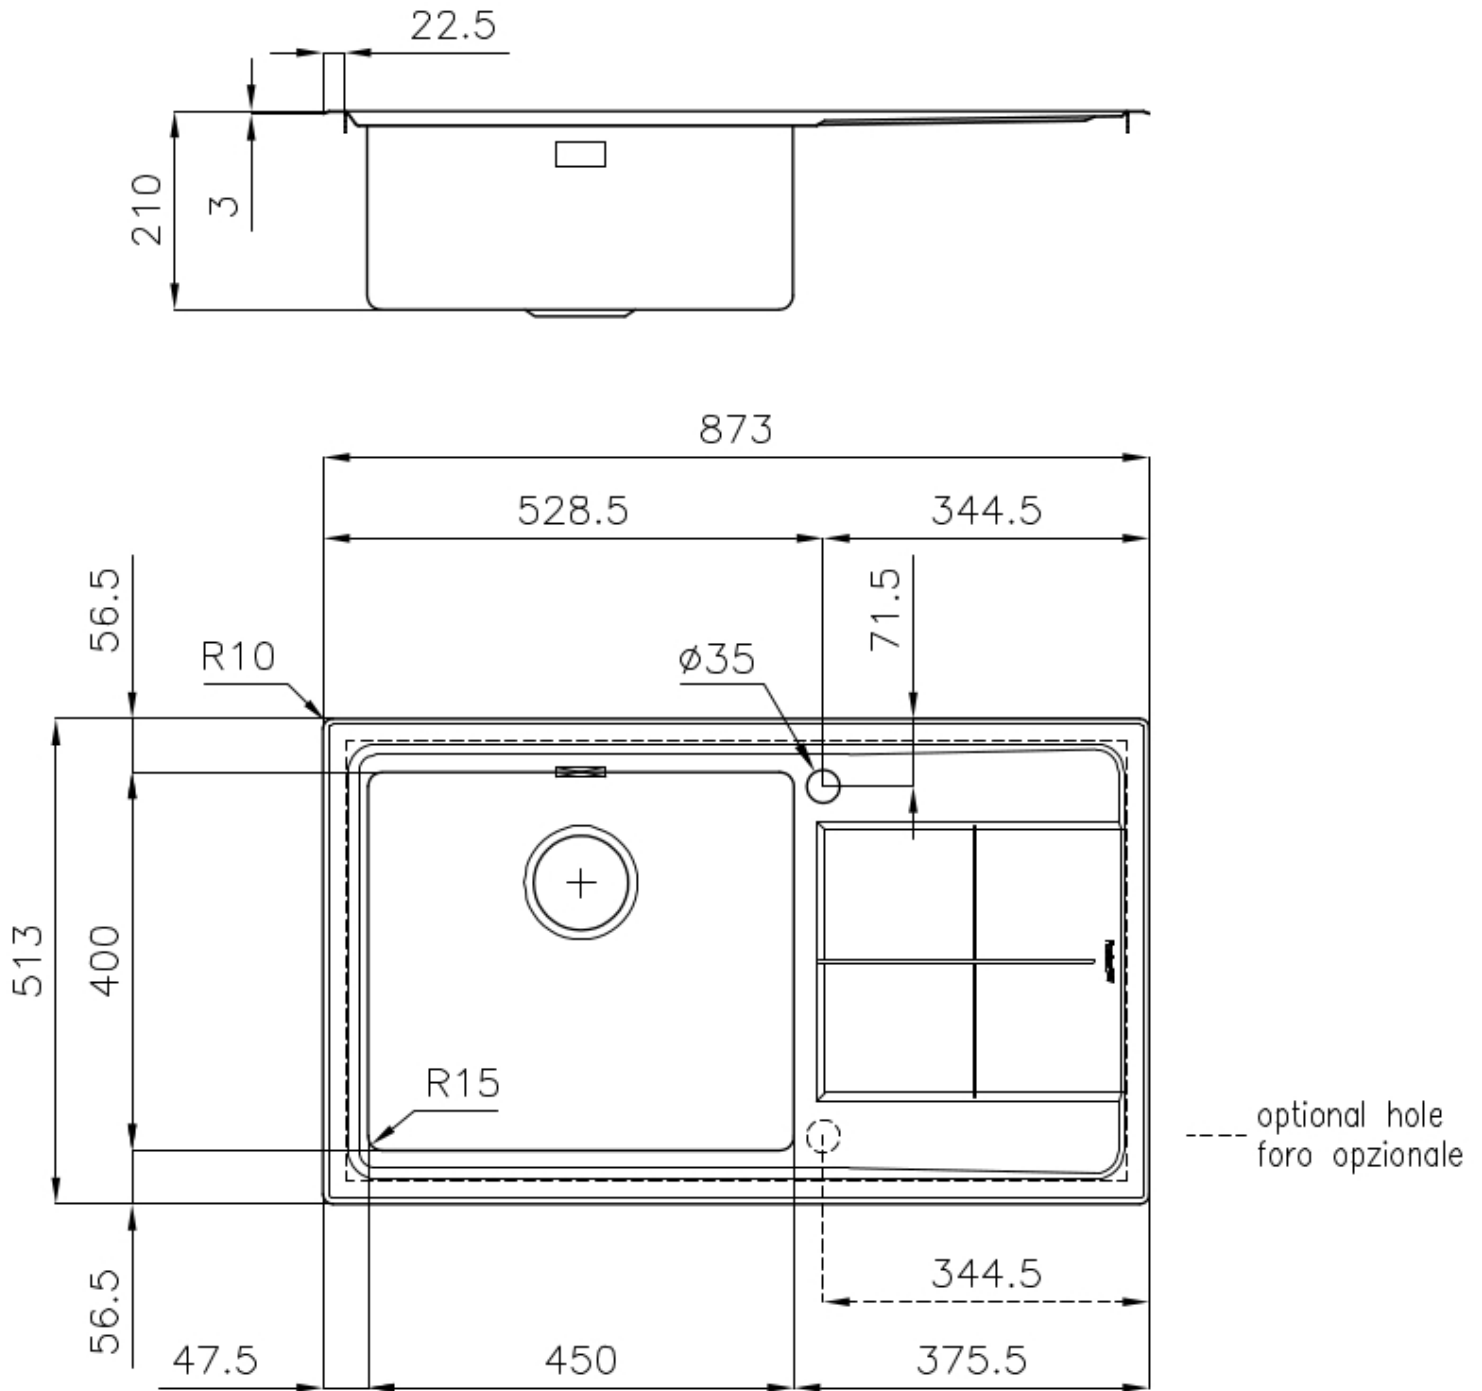

水槽 KE

水槽

: 2280 051

细节

材料	AISI 304 不锈钢
表面处理	拉丝 Foster
质地	拉丝 Foster
边型和安装方式	斜边
底座	60 cm
尺寸	873x513 mm
标准配件	固定钩, 垫圈, 下水器, 溢水口和虹吸管, 纸板盒包装
龙头孔	1个定位孔
安装孔	840x480 mm

下水器 是

高度 87 cm

盆内尺寸 450x400mm

单槽/双槽 单槽

下水组件 3,5" 下水器

特点

3.5" 下水器提篮 Foster®水槽均配备了3.5"下水器，有可防止固体颗粒流入下水器的实用篮式塞。3.5"下水器允许使用Foster®碎渣机，可与所有型号兼容。

小倒角 具有现代设计和更大容量的方形碗，具有最小的美观性和极高的实用性。

深盆 得益于先进的生产技术，该洗碗盆的重要深度超过20厘米，可以在所有洗涤操作中提供极大的灵活性和实用性。

溢水口 溢水口是Foster水槽上的一项安全措施，可以防止疏忽时水的溢出。方形溢水解决方案，具有简约的方形，更加美观大方。

高厚度 1mm厚的钢。相当大的厚度，保证了最大的坚固性和耐用性。

OPTIONAL ACCESSORIES

HPDE Twin 砧板

HPDE 砧板

Twin 伊罗科木砧板

不锈钢爪篱

不锈钢篮

不锈钢背板