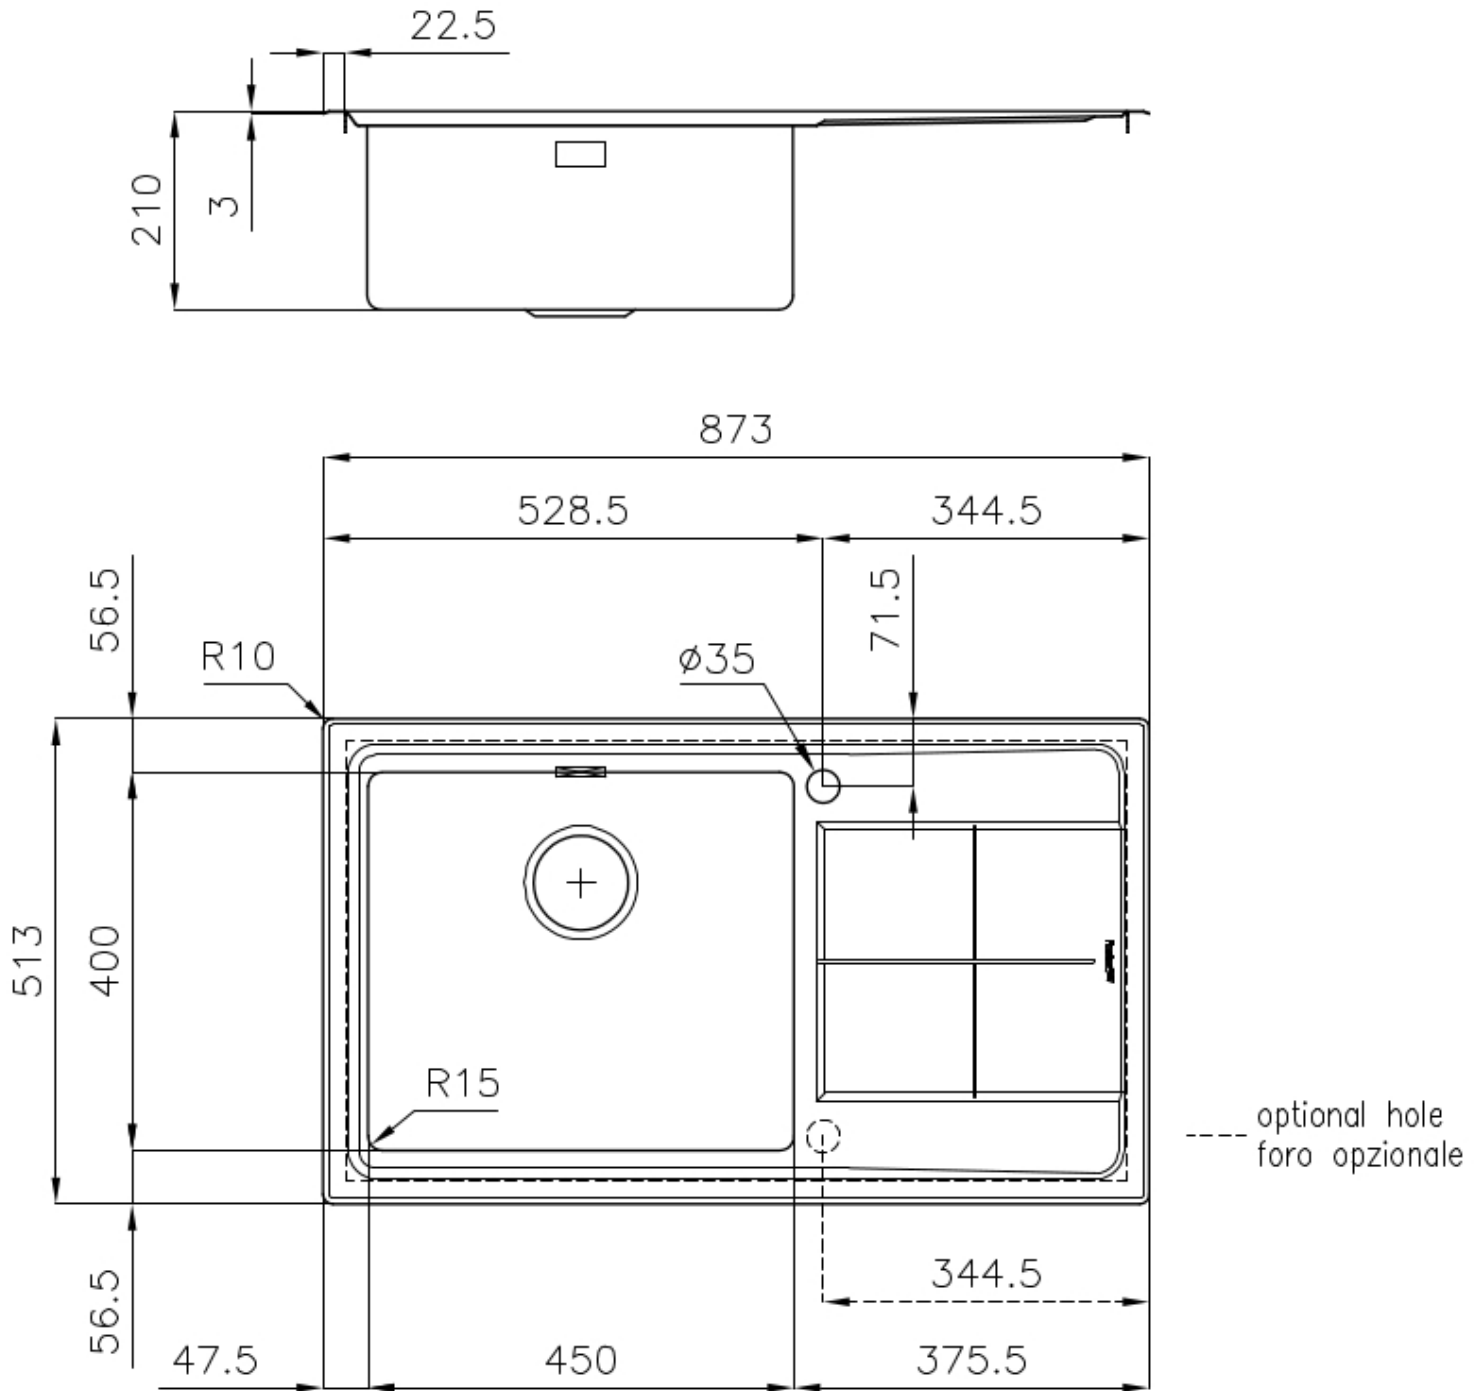

水槽 KE

水槽

: 2280 052

细节

材料	AISI 304 不锈钢
表面处理	拉丝 Foster
质地	拉丝 Foster
边型和安装方式	斜边
底座	60 cm
尺寸	873x513 mm
标准配件	固定钩, 垫圈, 下水器, 溢水口和虹吸管, 纸板盒包装
龙头孔	1个定位孔
安装孔	840x480 mm

下水器 是

高度 87 cm

盆内尺寸 450x400mm

单槽/双槽 单槽

下水组件 3,5" 下水器

特点

3.5" 下水器提篮 Foster®水槽均配备了3.5"下水器，有可防止固体颗粒流入下水器的实用篮式塞。3.5"下水器允许使用Foster®碎渣机，可与所有型号兼容。

小倒角 具有现代设计和更大容量的方形碗，具有最小的美观性和极高的实用性。

深盆 得益于先进的生产技术，该洗碗盆的重要深度超过20厘米，可以在所有洗涤操作中提供极大的灵活性和实用性。

溢水口 溢水口是Foster水槽上的一项安全措施，可以防止疏忽时水的溢出。方形溢水解决方案，具有简约的方形，更加美观大方。

高厚度 1mm厚的钢。相当大的厚度，保证了最大的坚固性和耐用性。

OPTIONAL ACCESSORIES

HPDE Twin 砧板

HPDE 砧板

Twin 伊罗科木砧板

不锈钢爪篱

不锈钢篮

不锈钢背板