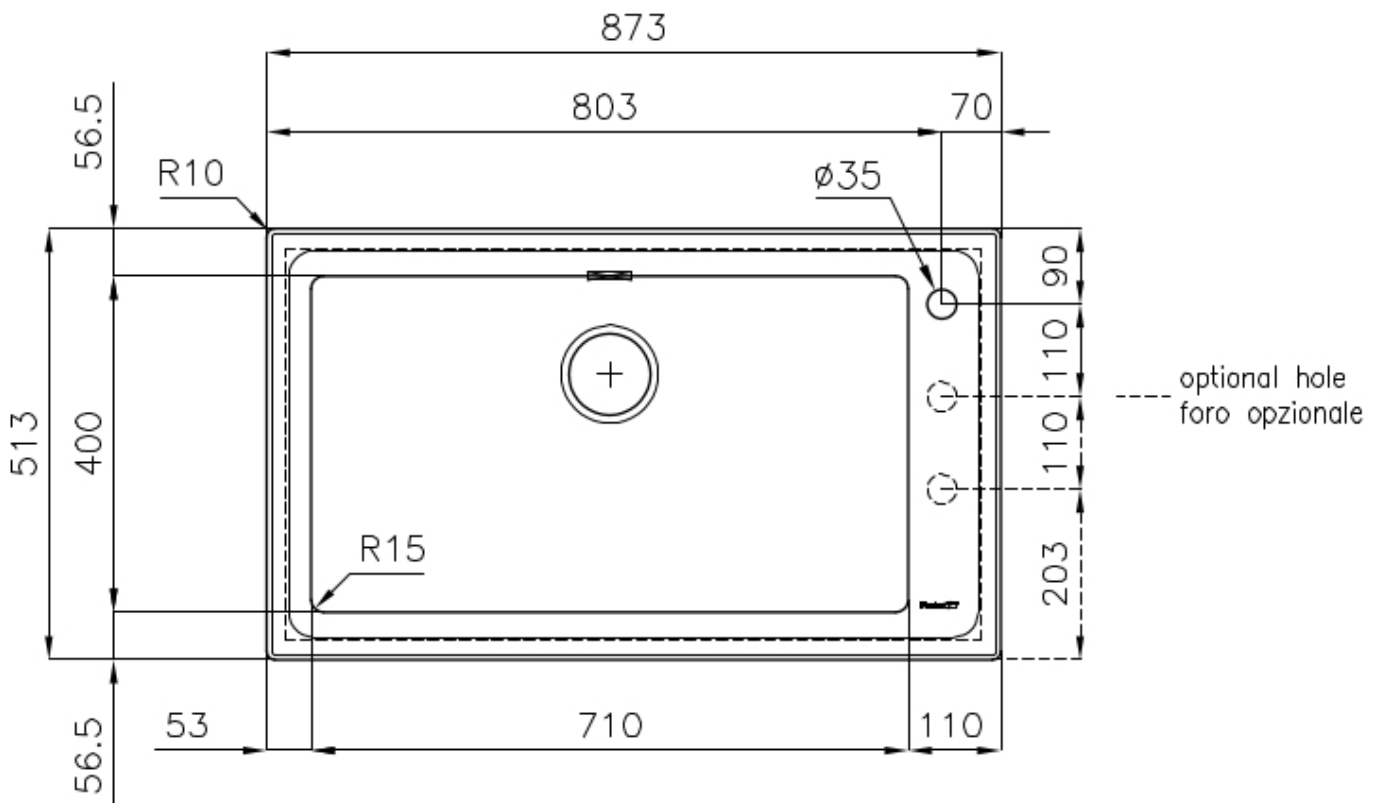

水槽 KE

水槽

: 2287 050

细节

材料	AISI 304 不锈钢
表面处理	拉丝 Foster
质地	拉丝 Foster
边型和安装方式	斜边
底座	80 cm
尺寸	873x513 mm
标准配件	固定钩, 垫圈, 下水器, 溢水口和虹吸管, 纸板盒包装
龙头孔	1个定位孔 - 根据要求提供第二第三个孔
安装孔	840x480 mm

下水器 否

高度 87 cm

盆内尺寸 710x400mm

单槽/双槽 单槽

下水组件 3,5" 下水器

特点

3.5" 下水器提篮 Foster®水槽均配备了3.5"下水器，有可防止固体颗粒流入下水器的实用篮式塞。3.5"下水器允许使用Foster®碎渣机，可与所有型号兼容。

可提供第二/第三个孔 水槽可根据需要定制额外的龙头安装孔，用于双孔龙头、有遥控的排水管或皂液器。这些位置在图中以虚线孔表示。

小倒角 具有现代设计和更大容量的方形碗，具有最小的美观性和极高的实用性。

深盆 得益于先进的生产技术，该洗碗盆的重要深度超过20厘米，可以在所有洗涤操作中提供极大的灵活性和实用性。

溢水口 溢水口是Foster水槽上的一项安全措施，可以防止疏忽时水的溢出。方形溢水解决方案，具有简约的方形，更加美观大方。

高厚度 1mm厚的钢。相当大的厚度，保证了最大的坚固性和耐用性。

OPTIONAL ACCESSORIES

HPDE Twin 砧板

HPDE 砧板

不锈钢篮

不锈钢背板