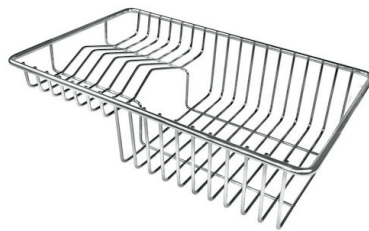

水槽 KE

水槽

: 2287 050

细节

材料	AISI 304 不锈钢
表面处理	拉丝 Foster
质地	拉丝 Foster
边型和安装方式	斜边
底座	80 cm
尺寸	873x513 mm
标准配件	固定钩, 垫圈, 下水器, 溢水口和虹吸管, 纸板盒包装
龙头孔	1个定位孔 - 根据要求提供第二第三个孔
安装孔	840x480 mm

下水器 否

高度 87 cm

盆内尺寸 710x400mm

单槽/双槽 单槽

下水组件 3,5" 下水器

特点

3.5" 下水器提篮 Foster®水槽均配备了3.5"下水器，有可防止固体颗粒流入下水器的实用篮式塞。3.5"下水器允许使用Foster®碎渣机，可与所有型号兼容。

可提供第二/第三个孔 水槽可根据需要定制额外的龙头安装孔，用于双孔龙头、有遥控的排水管或皂液器。这些位置在图中以虚线孔表示。

小倒角 具有现代设计和更大容量的方形碗，具有最小的美观性和极高的实用性。

深盆 得益于先进的生产技术，该洗碗盆的重要深度超过20厘米，可以在所有洗涤操作中提供极大的灵活性和实用性。

溢水口 溢水口是Foster水槽上的一项安全措施，可以防止疏忽时水的溢出。方形溢水解决方案，具有简约的方形，更加美观大方。

高厚度 1mm厚的钢。相当大的厚度，保证了最大的坚固性和耐用性。

OPTIONAL ACCESSORIES

HPDE Twin 砧板

HPDE 砧板

不锈钢篮

不锈钢背板

不锈钢背板

带不锈钢沥水篮的伊罗科木砧板

滑动伊罗科木砧板

玻璃砧板

白托盘

提示:

附件**8159101, 8100303,8151000**只能搭配**8644101**使用

附件**8100154, 8154000**只能搭配**8644004**使用