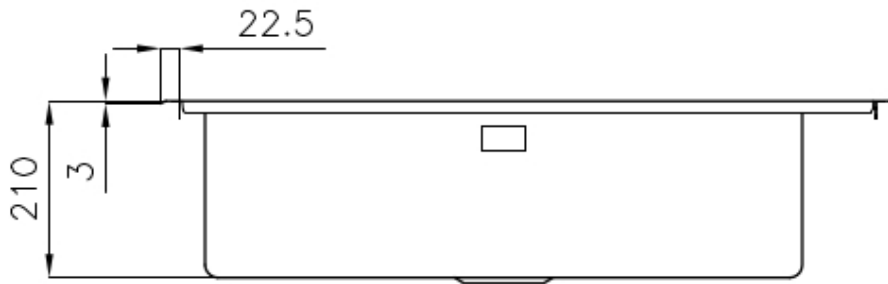

水槽 KE

水槽

: 2287 050

细节

材料	AISI 304 不锈钢
表面处理	拉丝 Foster
质地	拉丝 Foster
边型和安装方式	斜边
底座	80 cm
尺寸	873x513 mm
标准配件	固定钩, 垫圈, 下水器, 溢水口和虹吸管, 纸板盒包装
龙头孔	1个定位孔 - 根据要求提供第二第三个孔
安装孔	840x480 mm

下水器 否

高度 87 cm

盆内尺寸 710x400mm

单槽/双槽 单槽

下水组件 3,5" 下水器

特点

3.5" 下水器提篮 Foster®水槽均配备了3.5"下水器，有可防止固体颗粒流入下水器的实用篮式塞。3.5"下水器允许使用Foster®碎渣机，可与所有型号兼容。

可提供第二/第三个孔 水槽可根据需要定制额外的龙头安装孔，用于双孔龙头、有遥控的排水管或皂液器。这些位置在图中以虚线孔表示。

小倒角 具有现代设计和更大容量的方形碗，具有最小的美观性和极高的实用性。

深盆 得益于先进的生产技术，该洗碗盆的重要深度超过20厘米，可以在所有洗涤操作中提供极大的灵活性和实用性。

溢水口 溢水口是Foster水槽上的一项安全措施，可以防止疏忽时水的溢出。方形溢水解决方案，具有简约的方形，更加美观大方。

高厚度 1mm厚的钢。相当大的厚度，保证了最大的坚固性和耐用性。

OPTIONAL ACCESSORIES

HPDE Twin 砧板

HPDE 砧板

不锈钢篮

不锈钢背板